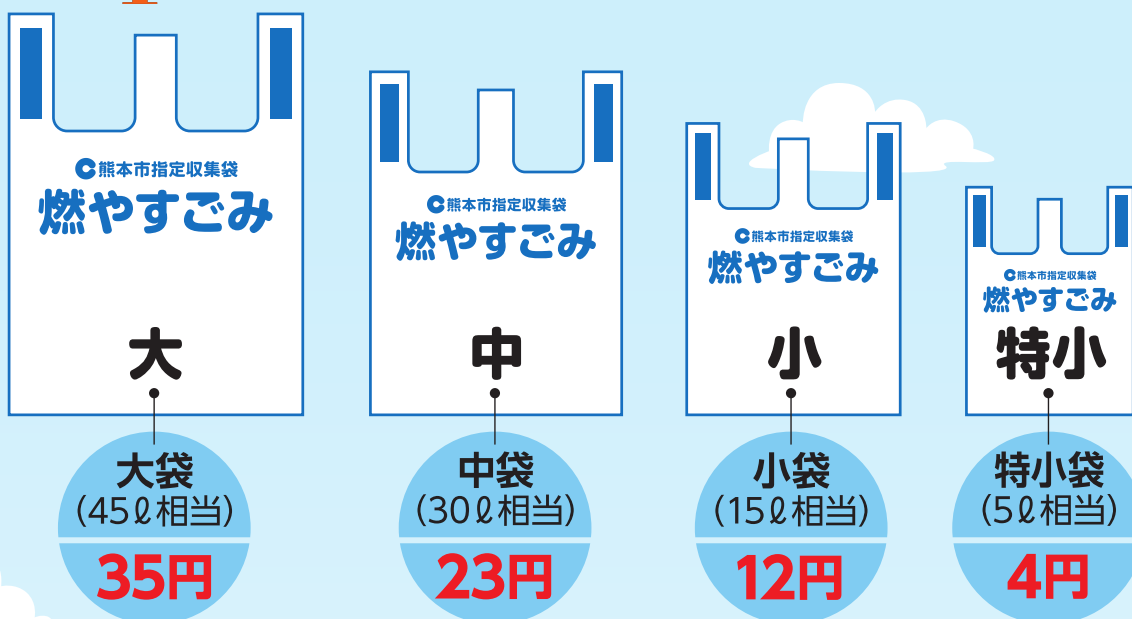

平成31年4月1日から 燃やすごみの出し方が変わります。

これまで北区植木町のごみは山鹿市と共同で処理してきましたが、
このうち燃やすごみについては、平成31年4月から熊本市で処理します。
それに伴って、燃やすごみの出し方を熊本市の出し方に統一します。

変更点 1 燃やすごみの指定収集袋が変わります。

※1枚当たりの税込価格です。※10枚を1セットで販売します。

変更点 2 焼却施設への自己搬入方法が変わります。

	平成31年3月まで	平成31年4月以降
搬入先	山鹿植木広域行政事務組合 クリーンセンター(山鹿市)	東部環境工場(熊本市東区) 西部環境工場(熊本市西区)
料金	無料	150円/10kg※
手続	北区役所で申請した上で、 クリーンセンターへ搬入	直接、工場へ搬入

※ボランティア清掃などで発生するごみは、
事前に手続をすることで料金が免除となります。

スケジュール

□ = 変更点

年度	平成30年度		平成31年度	
月	4月～1月	2月～3月	4月～7月	8月～
燃や すご み	指定収集袋の販売期間			
	北区植木町の指定収集袋	販売 (各店舗の在庫がなくなり次第、3月末より早期に終了する場合があります。)		販売終了
	熊本市の指定収集袋	販売		
	排出方法			
	ステーション	北区植木町の指定収集袋でのみ排出可能	熊本市及び北区植木町どちらの指定収集袋でも排出可能	熊本市の指定収集袋でのみ排出可能
	自己搬入	山鹿市の焼却施設へ搬入		熊本市の焼却施設へ搬入