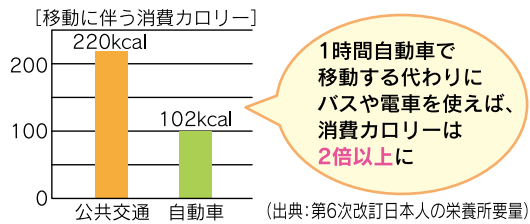

▶健康にいい！

自動車ばかり利用していると、歩く機会が減り健康によくありません。バス停や駅まで歩くと健康やダイエットにも効果的です。

▶環境にやさしい！

CO₂(二酸化炭素)を減らす方法として、自動車に乗る機会を減らすことが最も効果的と言われています。

▶自分の時間を過ごせる！

自分で運転しなくていいので、本を読んだり、勉強したり、音楽を聴いたり…時間を有効に使えます。

▶定期券でお得に！

通勤や通学など毎日利用する方は、定期券をつくとお得な料金で利用できます。交通事業者によっては、休日などに同乗の家族も割引を受けられるサービスもあります。

詳しくは、各バス会社や交通局ホームページ(www.kotsu-kumamoto.jp)へ。

(交通政策課 ☎328-2510)

春の全国交通安全運動 4月6日～15日

4月10日は、「交通事故死ゼロを目指す日」です。交通安全について、改めて考えませんか。

▶子どもと高齢者の安全な通行の確保と高齢運転者の交通事故防止

春は新入学児童などが一斉に通学・通園する季節です。交通事故には注意しましょう。

高齢者の道路横断中における交通事故も多いです。道路を横断するときは、信号機や横断歩道があるところを渡りましょう。

▶自転車の安全利用の推進

交通ルールを守って運転マナーの向上に努め、家庭や学校・職場・地域などで自転車の安全な利用について話し合い、交通事故の防止に努めましょう。

▶全ての座席のシートベルトとチャイルドシートの正しい着用の徹底

シートベルトは命綱です。着用することで守られる命があります。シートベルトは後部座席に座る際にも必ず着用しましょう。

6歳未満の子どもにはチャイルドシートを使用しましょう。

▶飲酒運転の根絶

飲酒運転による事故は被害者も加害者も不幸にします。「飲んだら乗らない、乗るなら飲まない」を徹底し、家族や友人、職場で推進しましょう。

(生活安全課 ☎328-2397)

交通事故に関する相談を受けています

まずは電話で相談ください。

▶期日 毎週火・木曜日(祝日、年末年始除く)

▶時間 午前9時～正午、午後1時～3時半

▶場所 交通事故相談室(市役所別館自転車駐車場5階)

▶申込み 事前に電話で交通事故相談室(☎328-2799)へ(予約優先。飛び込み相談は応じられない場合有り)

■交通遺児援助金給付を知っていますか

交通遺児に小学校入学時と中学校入学・卒業時の就学援助金の支給および小・中学校在学中に年1回図書カードを支給しています。該当する方は通学する学校にお知らせください。交通遺児に対する援助を目的とする「交通遺児援助基金」への寄附も受け付けています。みなさんの温かいご支援をよろしくお願いします。

(生活安全課 ☎328-2397)