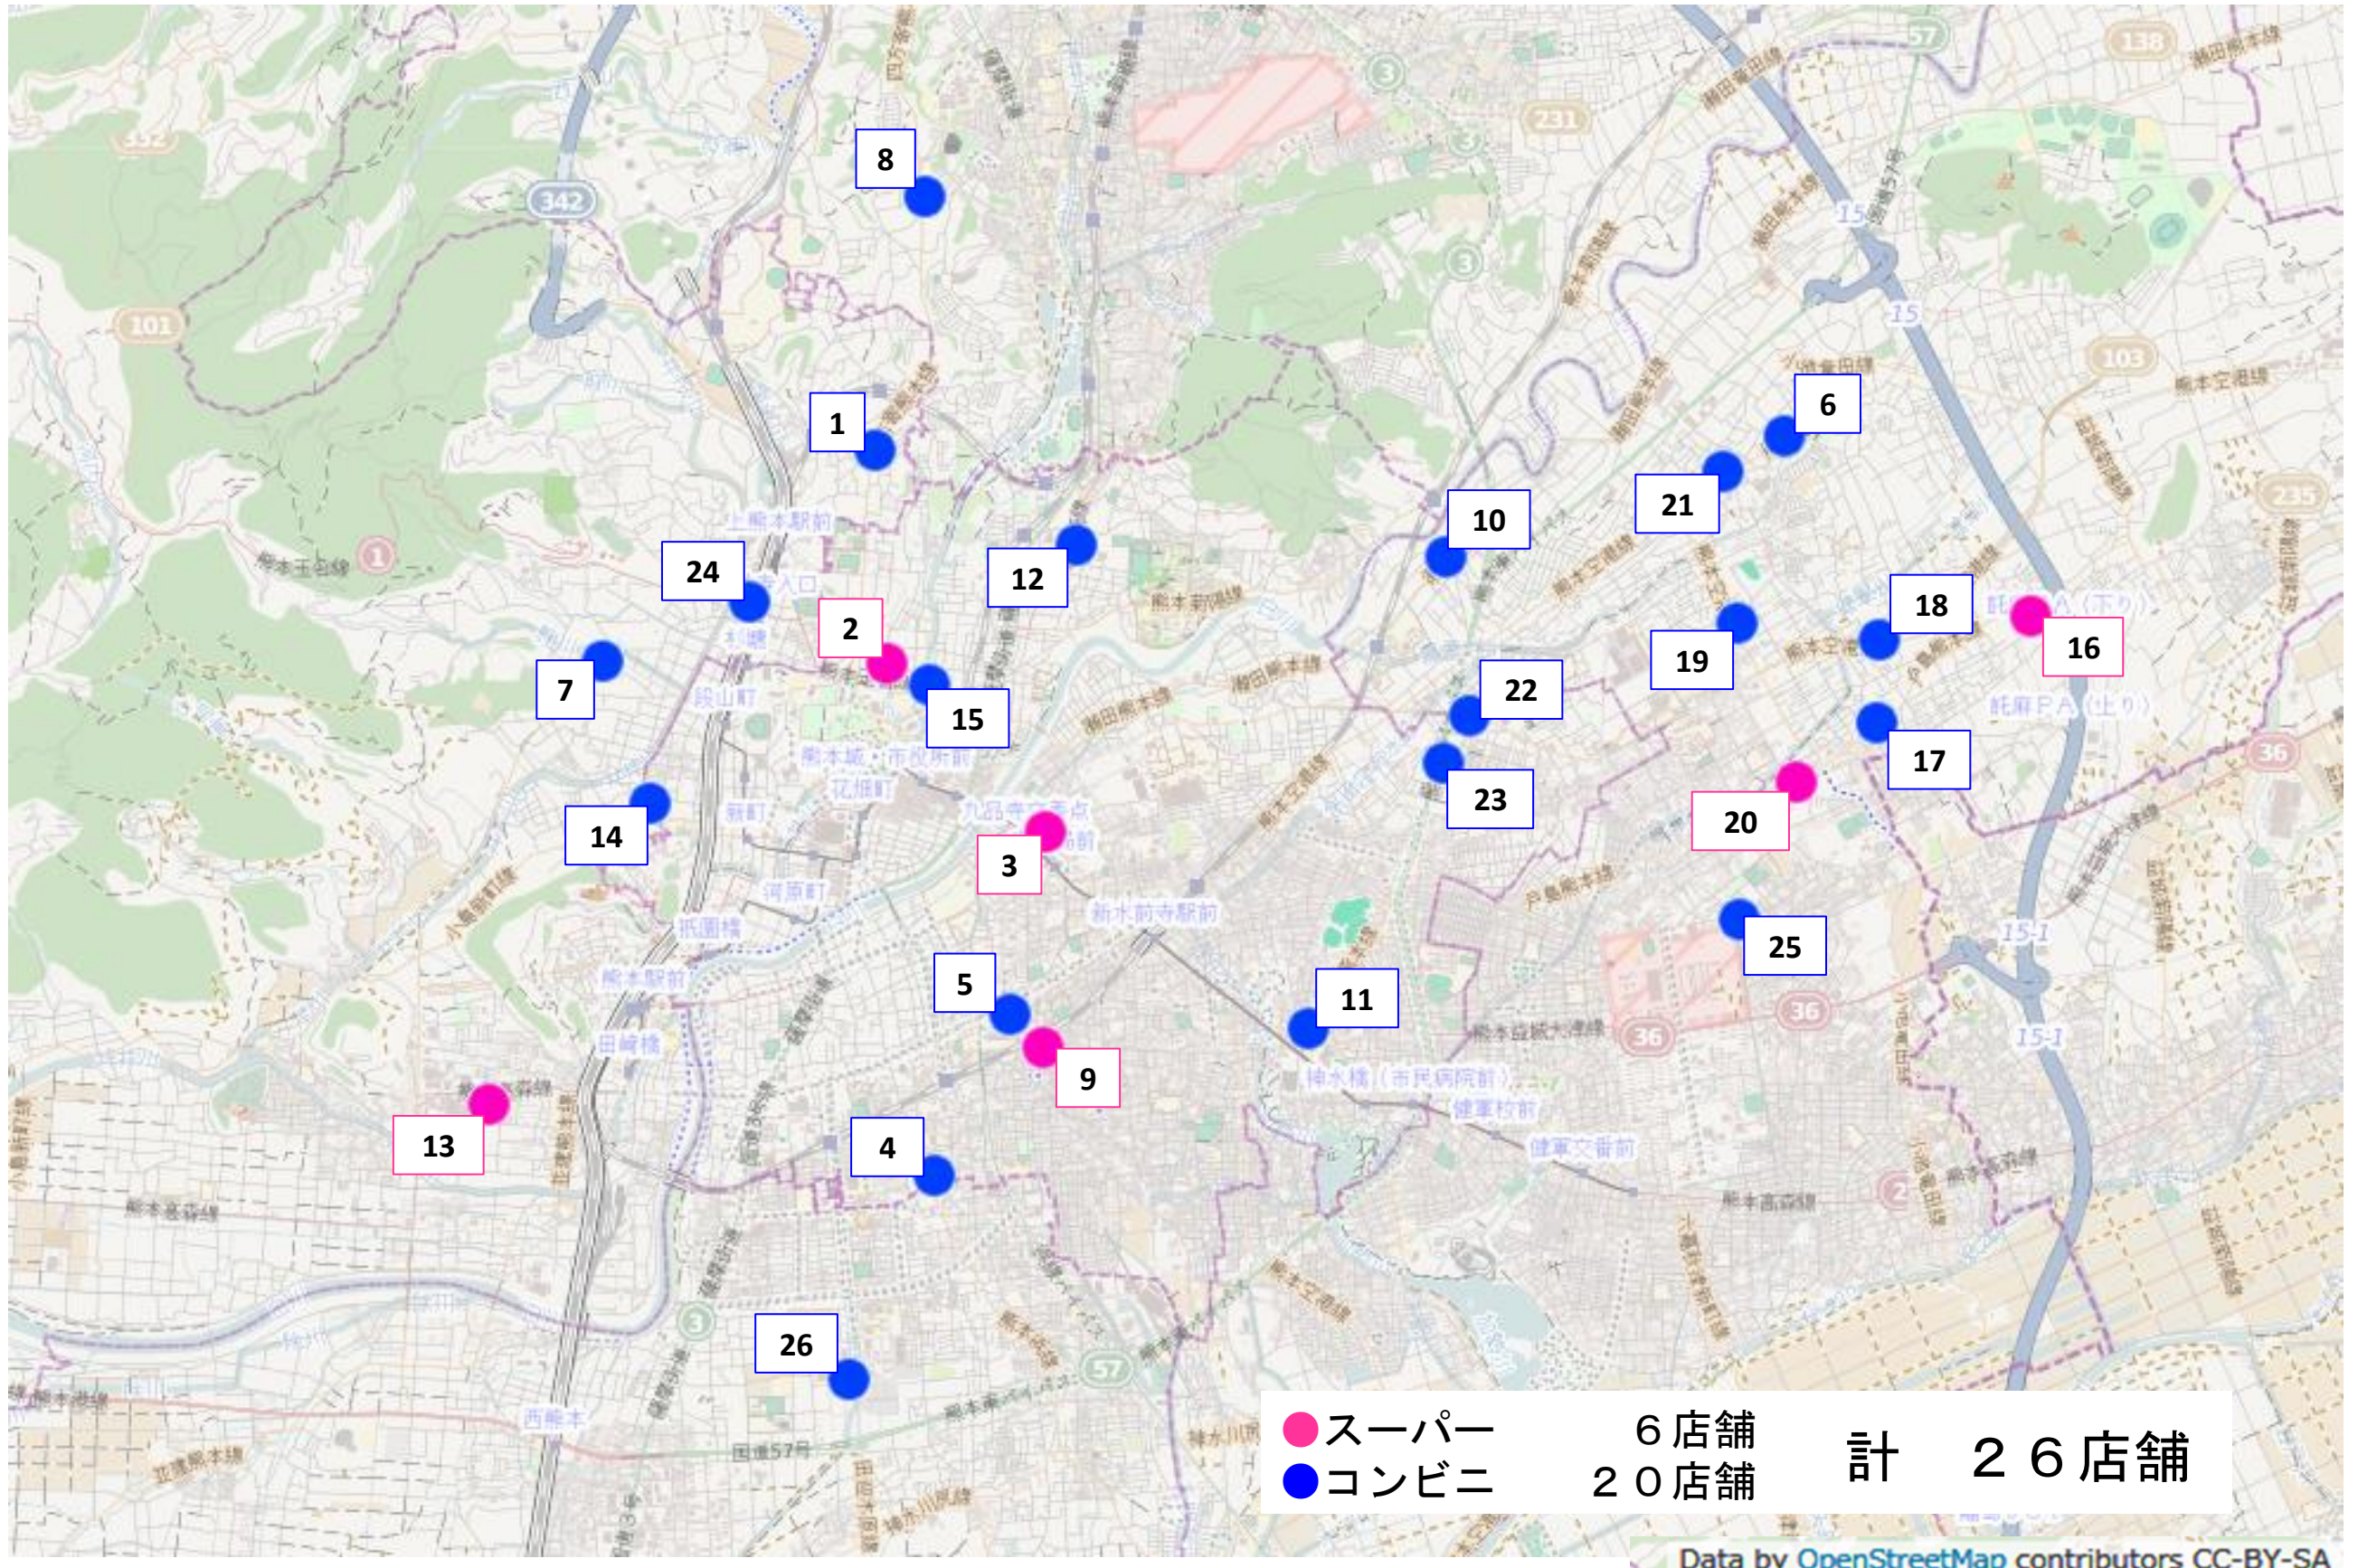

## バスの待合環境改善「バス待ち処」の設置について

バス利用者の利便性向上のため、本市では商業施設事業者各社と連携し、バスの待合環境を改善する「バス待ち処」を設置します。

- 1 事業開始 平成30年10月1日(月)
- 2 協力店舗 26店舗  
(スーパー6店舗、コンビニ各社20店舗)
- 3 事業内容 市内のバス停と近接するスーパーマーケット、コンビニストアと連携し、イートインスペースの活用や時刻表の掲示などにより、バスを快適に待つための環境整備を行います。  
(周知のためのステッカーイメージなど、詳細は別紙のとおり)
- 4 その他 店舗における取材につきましては、交通政策課に事前の確認をお願いします。

# 「バス待ち処」 対象店舗