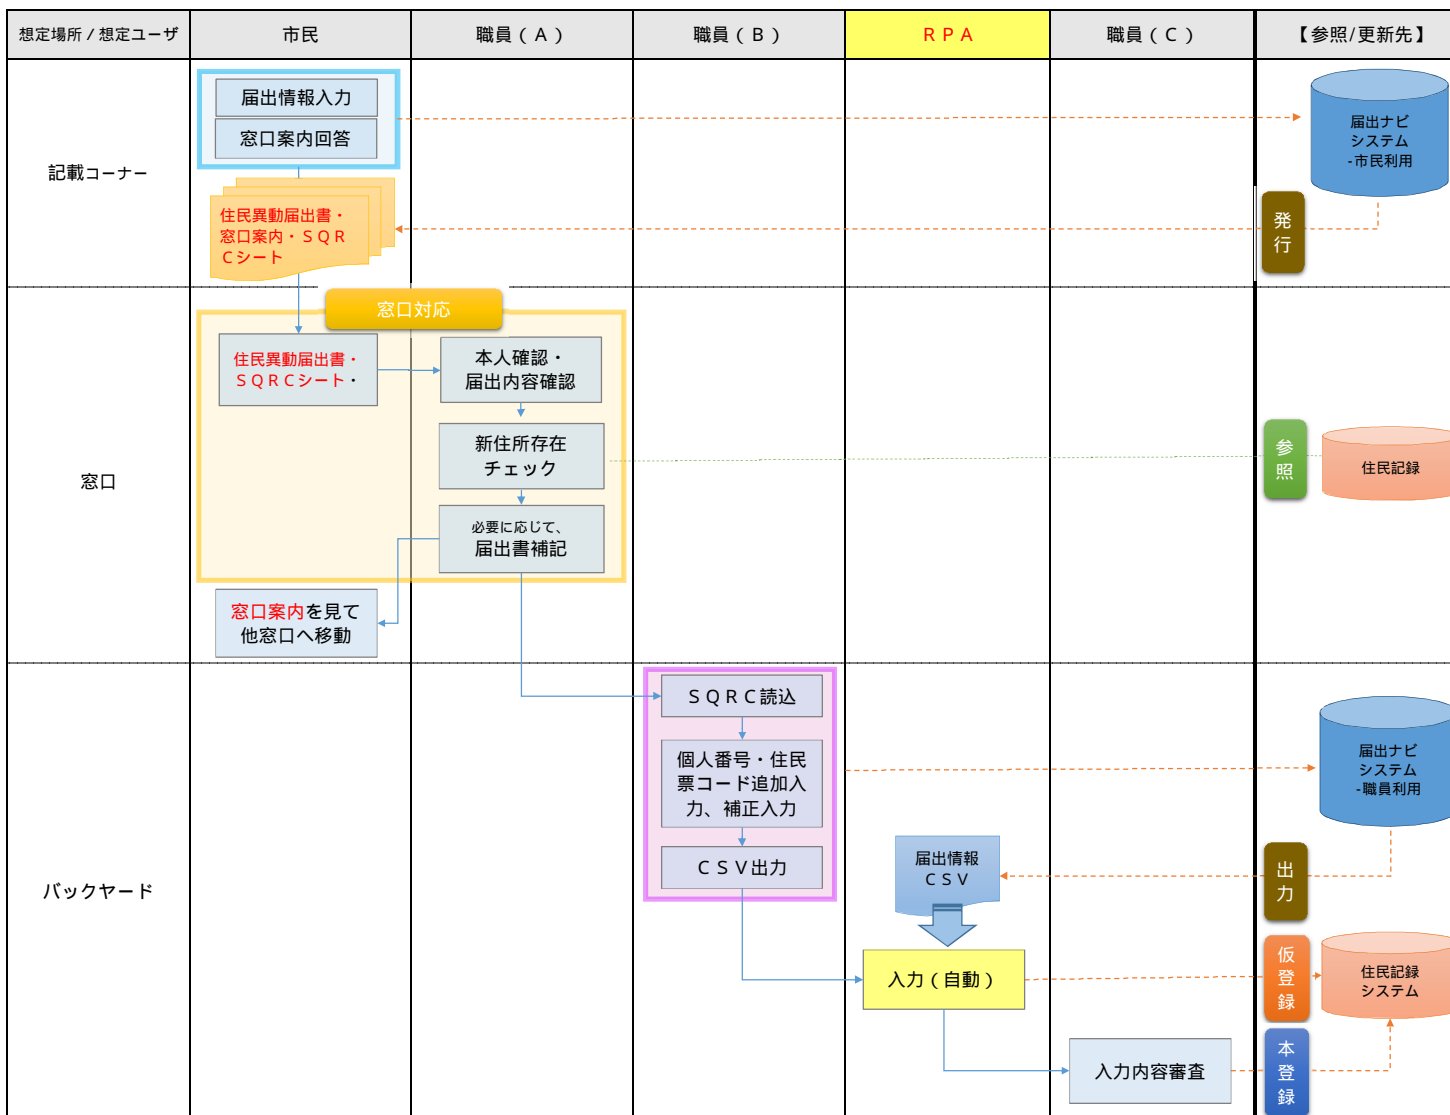

業務フロー（届出ナビ）＜住民異動届（転入-日本人世帯）＞ 通知カード、個人番号カード持参なし

転出の場合、
転出証明書出力