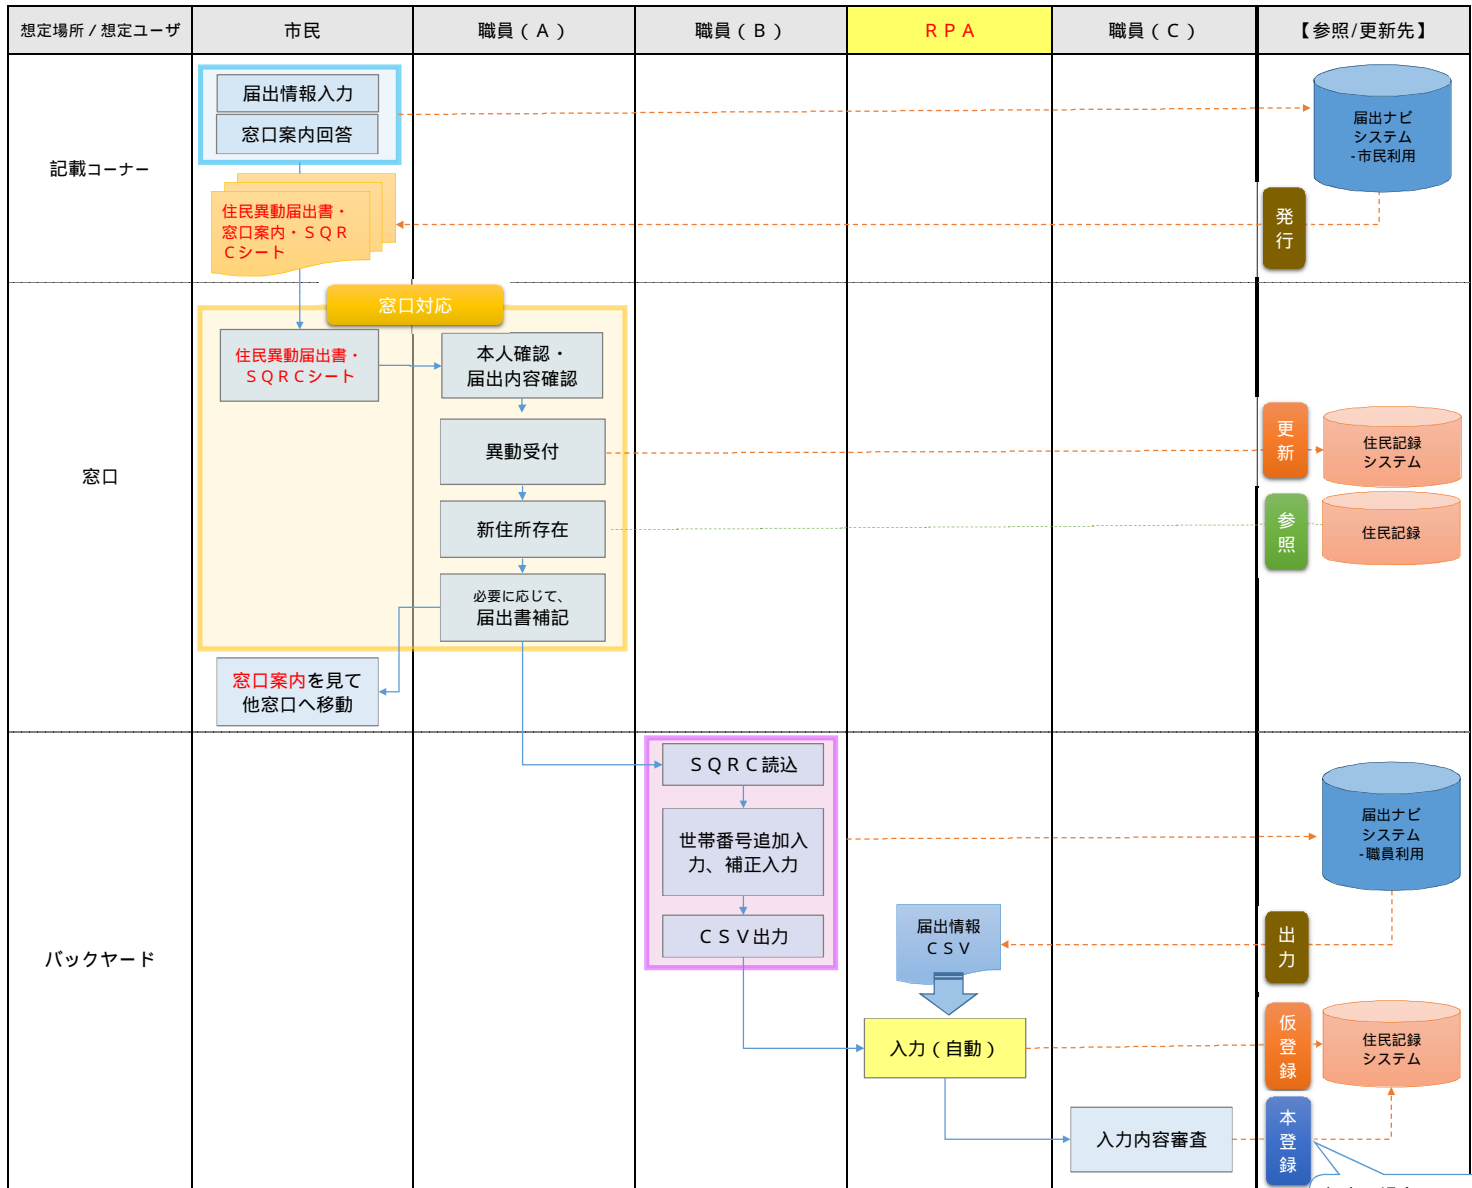

業務フロー（届出ナビ）＜住民異動届（転入-日本人世帯）＞ 通知カード、個人番号カード持参なし

転出の場合、
転出証明書出力