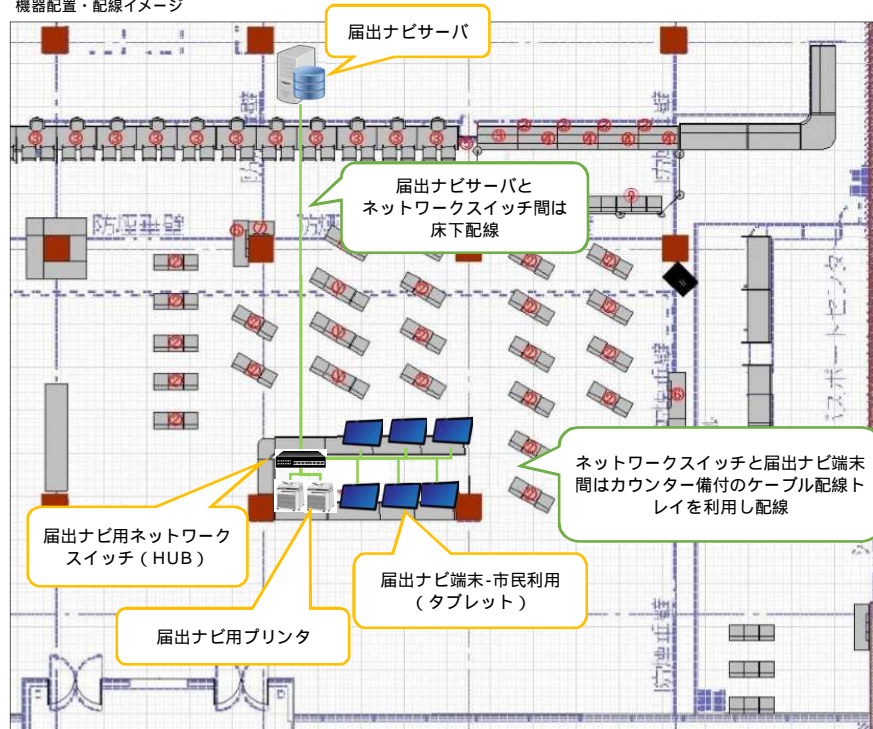

別紙1-4 LAN配線図(届出ナビシステム)
機器配置・配線イメージ

各配線寸法