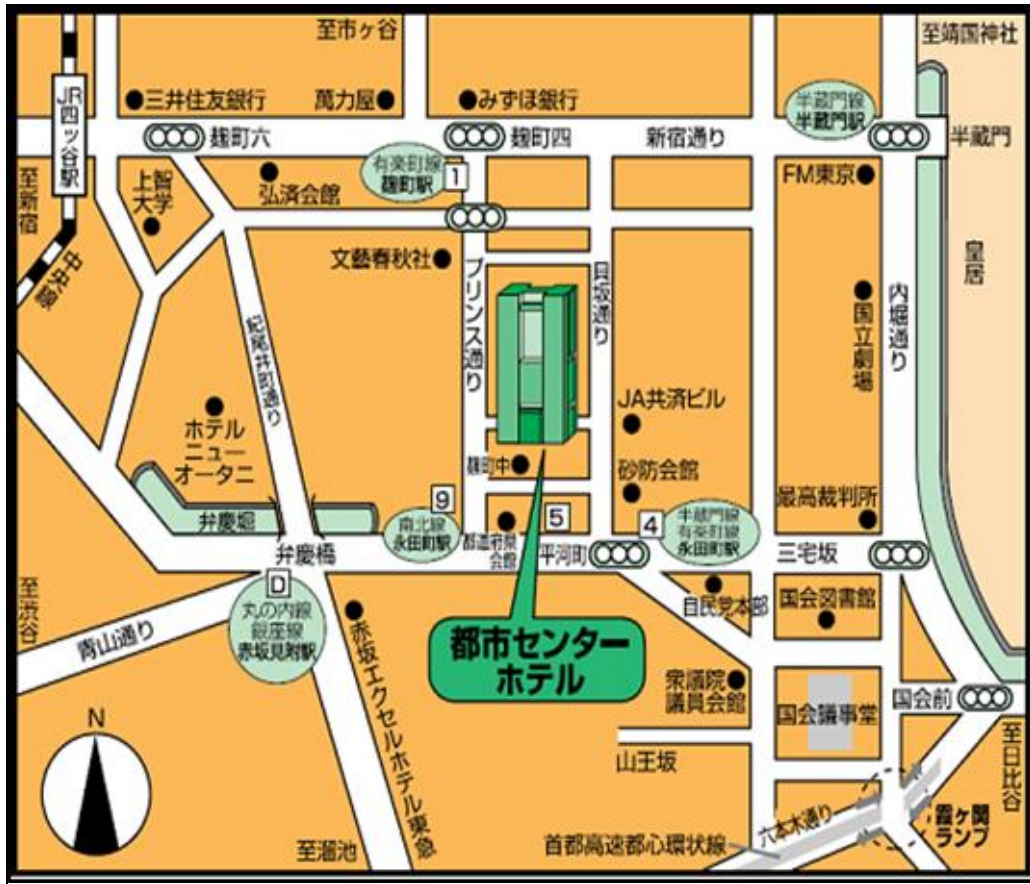

都市センターホテル（東京都千代田区平河町2-4-1）

【交通機関】

■ 東京メトロ

〔有楽町線・半蔵門線・南北線〕

永田町駅 4番、5番出口より徒歩4分、9b番出口より徒歩3分

〔有楽町線〕

麹町駅 半蔵門方面1番出口より徒歩4分

〔丸の内線・銀座線〕

赤坂見附駅 D出口より徒歩8分

■ JR中央線

四谷駅 麹町出口より徒歩14分

■ 都バス

〔新橋駅～市ヶ谷駅～小滝橋車庫前〕都市センター前下車

【注意事項】

- * 運行ダイヤ、行き先等は各自でよく確認し、試験に遅れないよう注意してください。
- * 試験会場及びその周辺は駐車及び駐輪はできません。
- * 試験会場及び近隣の方々の迷惑となりますので、自家用車等での送迎はご遠慮ください。
- * 試験会場へは公共の交通機関をご利用ください。