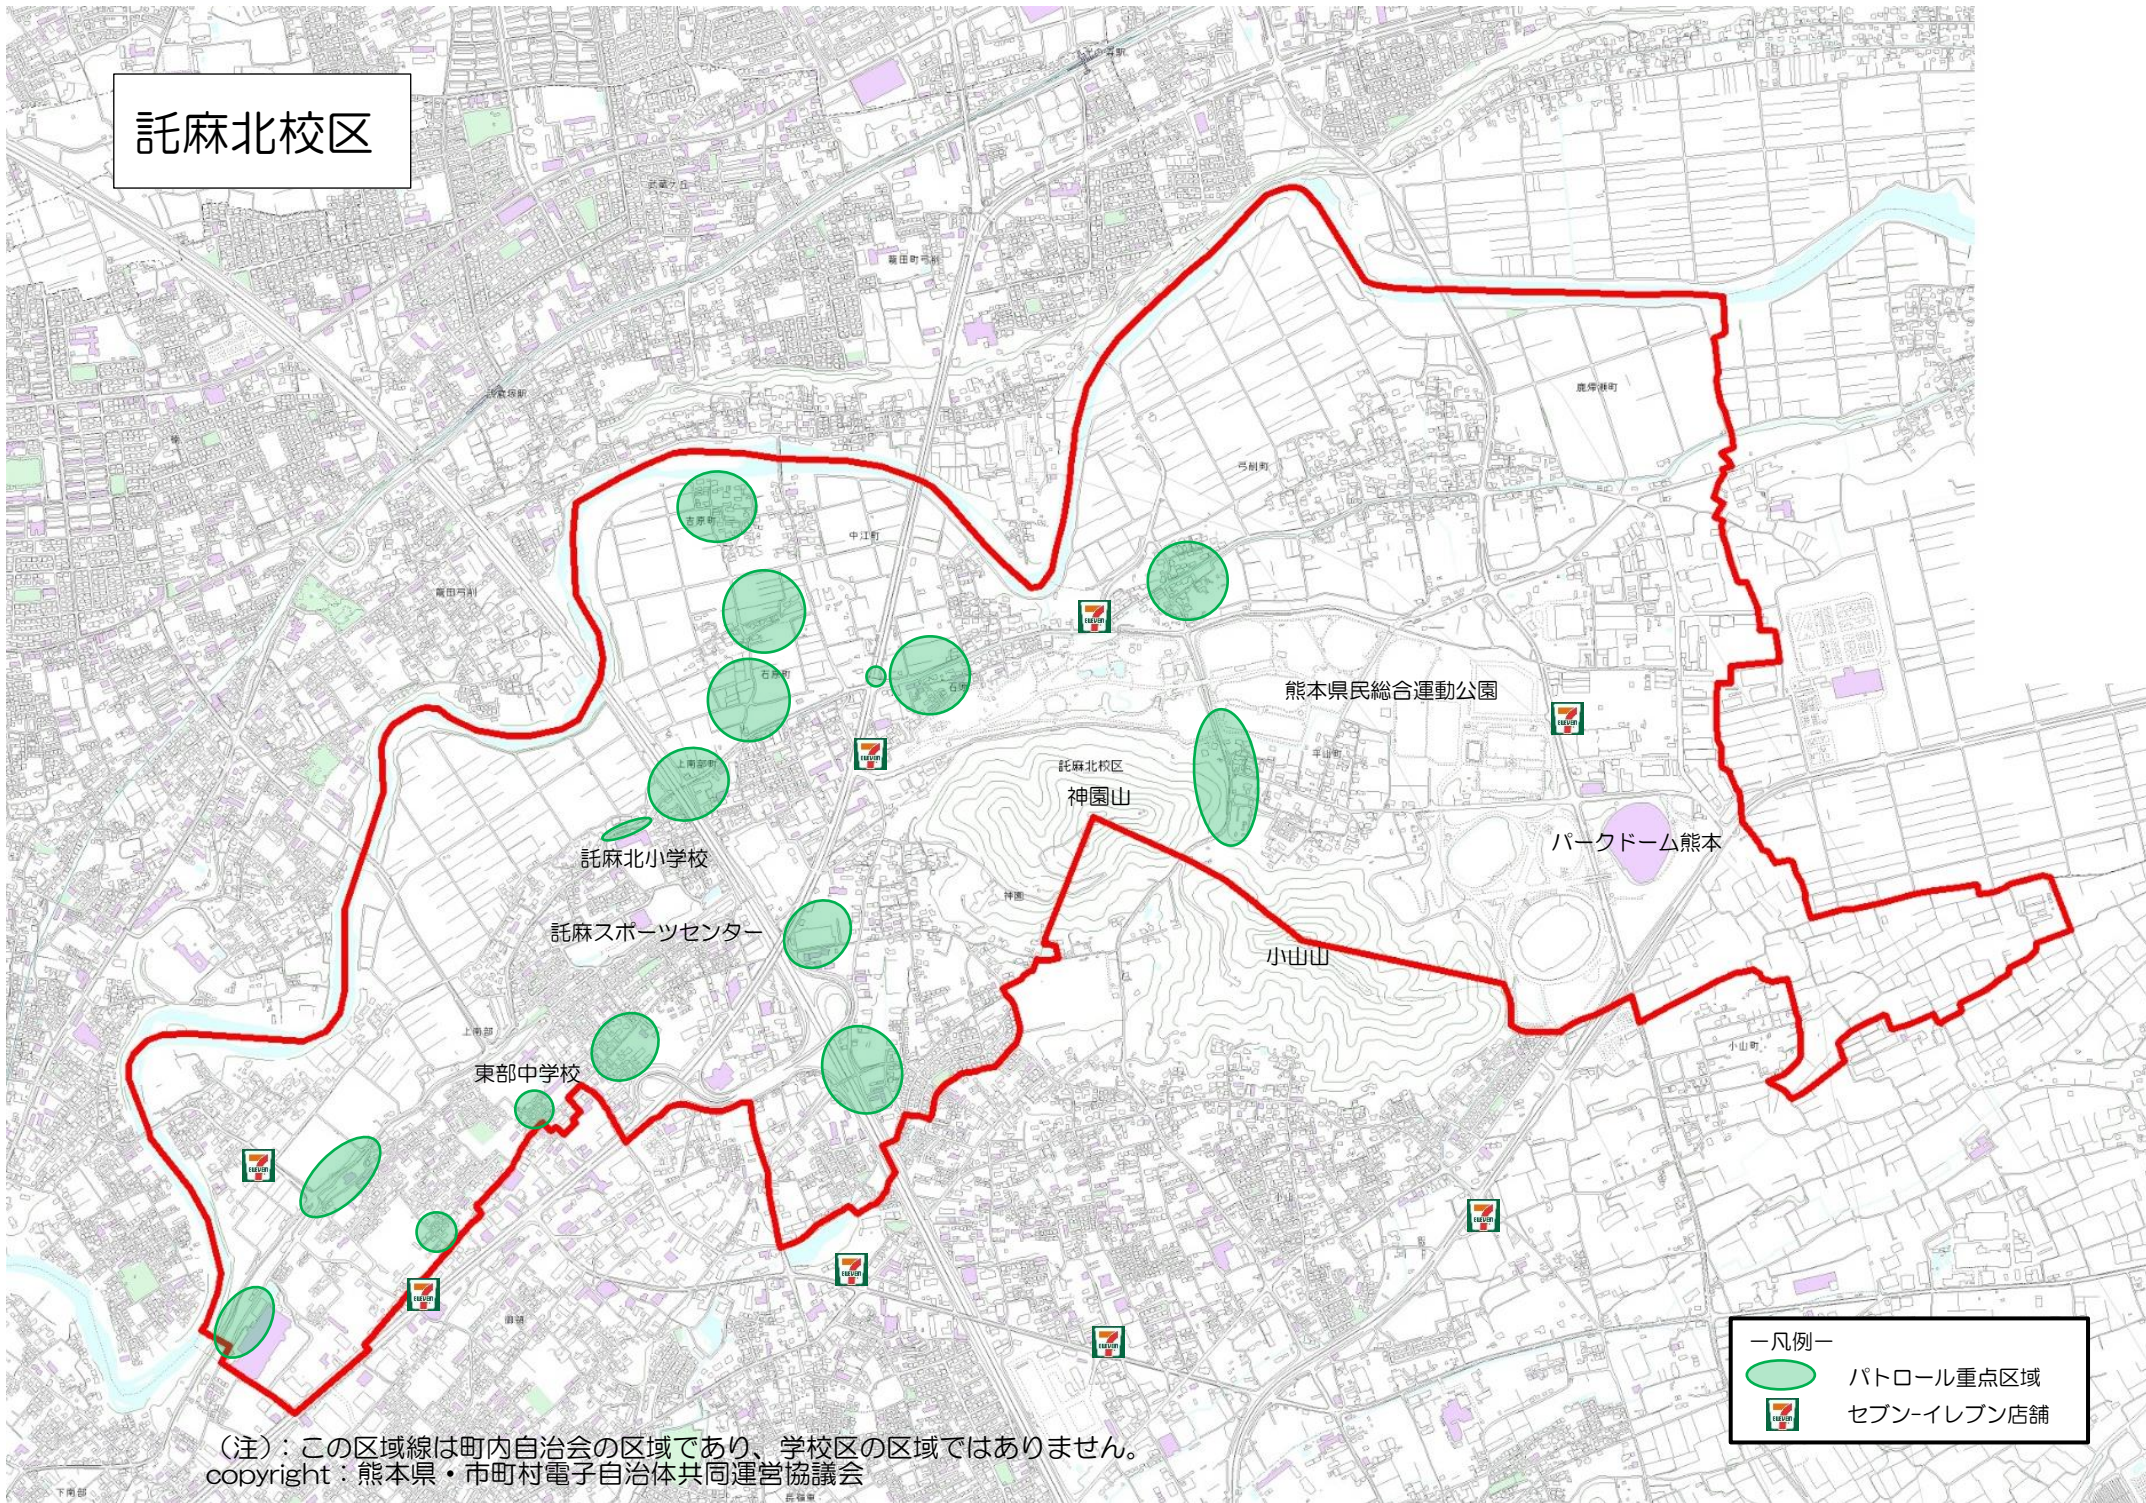

託麻北校区

- 凡例—
-  パトロール重点区域
 -  セブン-イレブン店舗

(注)：この区域線は町内自治会の区域であり、校区の区域ではありません。
copyright：熊本県・市町村電子自治体共同運営協議会