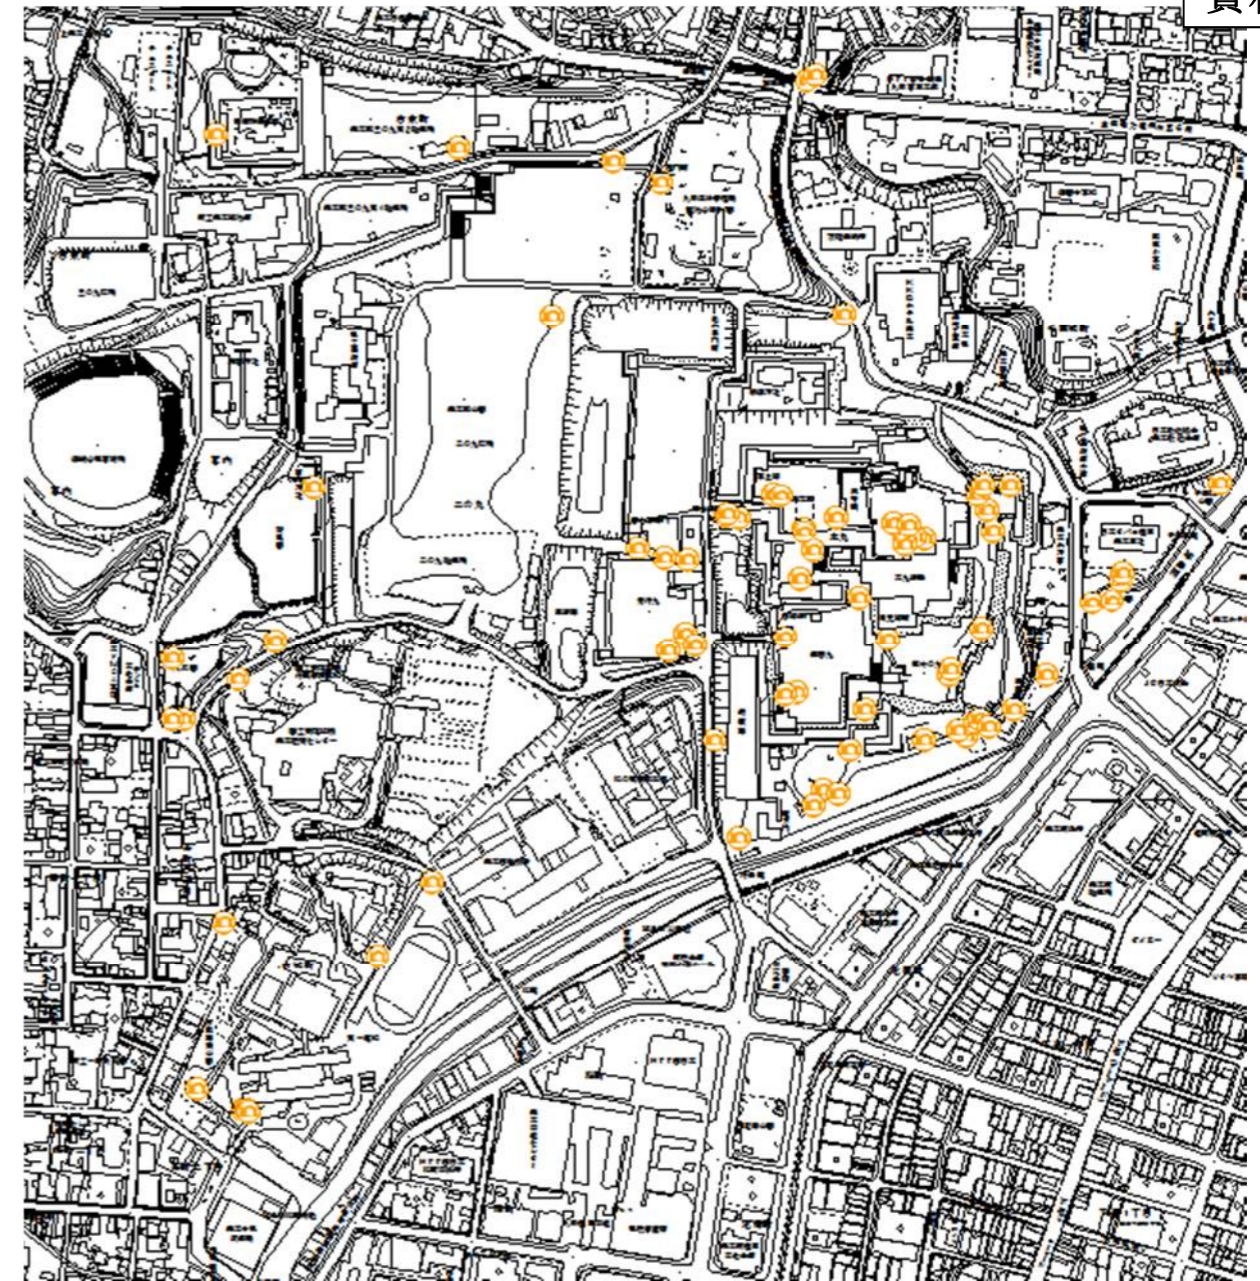

説明板一覧

説明板分布図

表：説明板一覧

	H15サイン計画に合致							今後変更予定					合計	
	A	B	C	D	E	F	G	H	I	J	K	L		M
本丸ゾーン	13	13	8	2	2	1	0	3	0	3	1	0	1	47
二の丸ゾーン	3	1	0	0	0	0	0	0	2	0	0	0	0	6
三の丸ゾーン	3	0	0	0	0	0	0	0	1	0	0	0	0	4
千葉城ゾーン	2	0	0	0	0	5	1	0	0	0	0	1	0	9
古城ゾーン	5	0	0	0	0	0	0	0	0	0	0	1	0	6
合計	26	14	8	2	2	6	1	3	3	3	1	2	1	72

	H15計画	今後変更予定	合計
本丸ゾーン	39	8	47
その他	20	5	25
合計	59	13	72
割合	82%	18%	100%