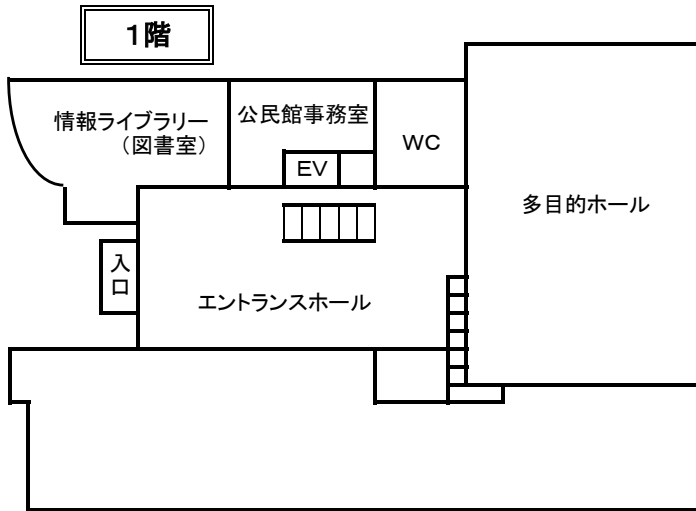

飽田公民館

使用料

	9時～12時	12時～13時	13時～17時	17時～18時	18時～22時
多目的ホール <400人・椅子250脚>	2000 (700)	620 (170)	2500 (700)	620 (170)	2500 (700)
生活工房室 40人	1500 (150)	420 (30)	1700 (150)	420 (30)	1700 (150)
音楽練習室 30人	1300 (200)	370 (50)	1500 (200)	370 (50)	1500 (200)
セミナー洋室B 20人	900 (150)	250 (30)	1000 (150)	250 (30)	1000 (150)
セミナー和室AB 40人	1300 (200)	370 (50)	1500 (200)	370 (50)	1500 (200)
セミナー和室A か B 20人	900 (150)	250 (30)	1000 (150)	250 (30)	1000 (150)

※原則として冷房6月20日～9月15日：暖房12月1日～3月20日（ ）は冷暖房代