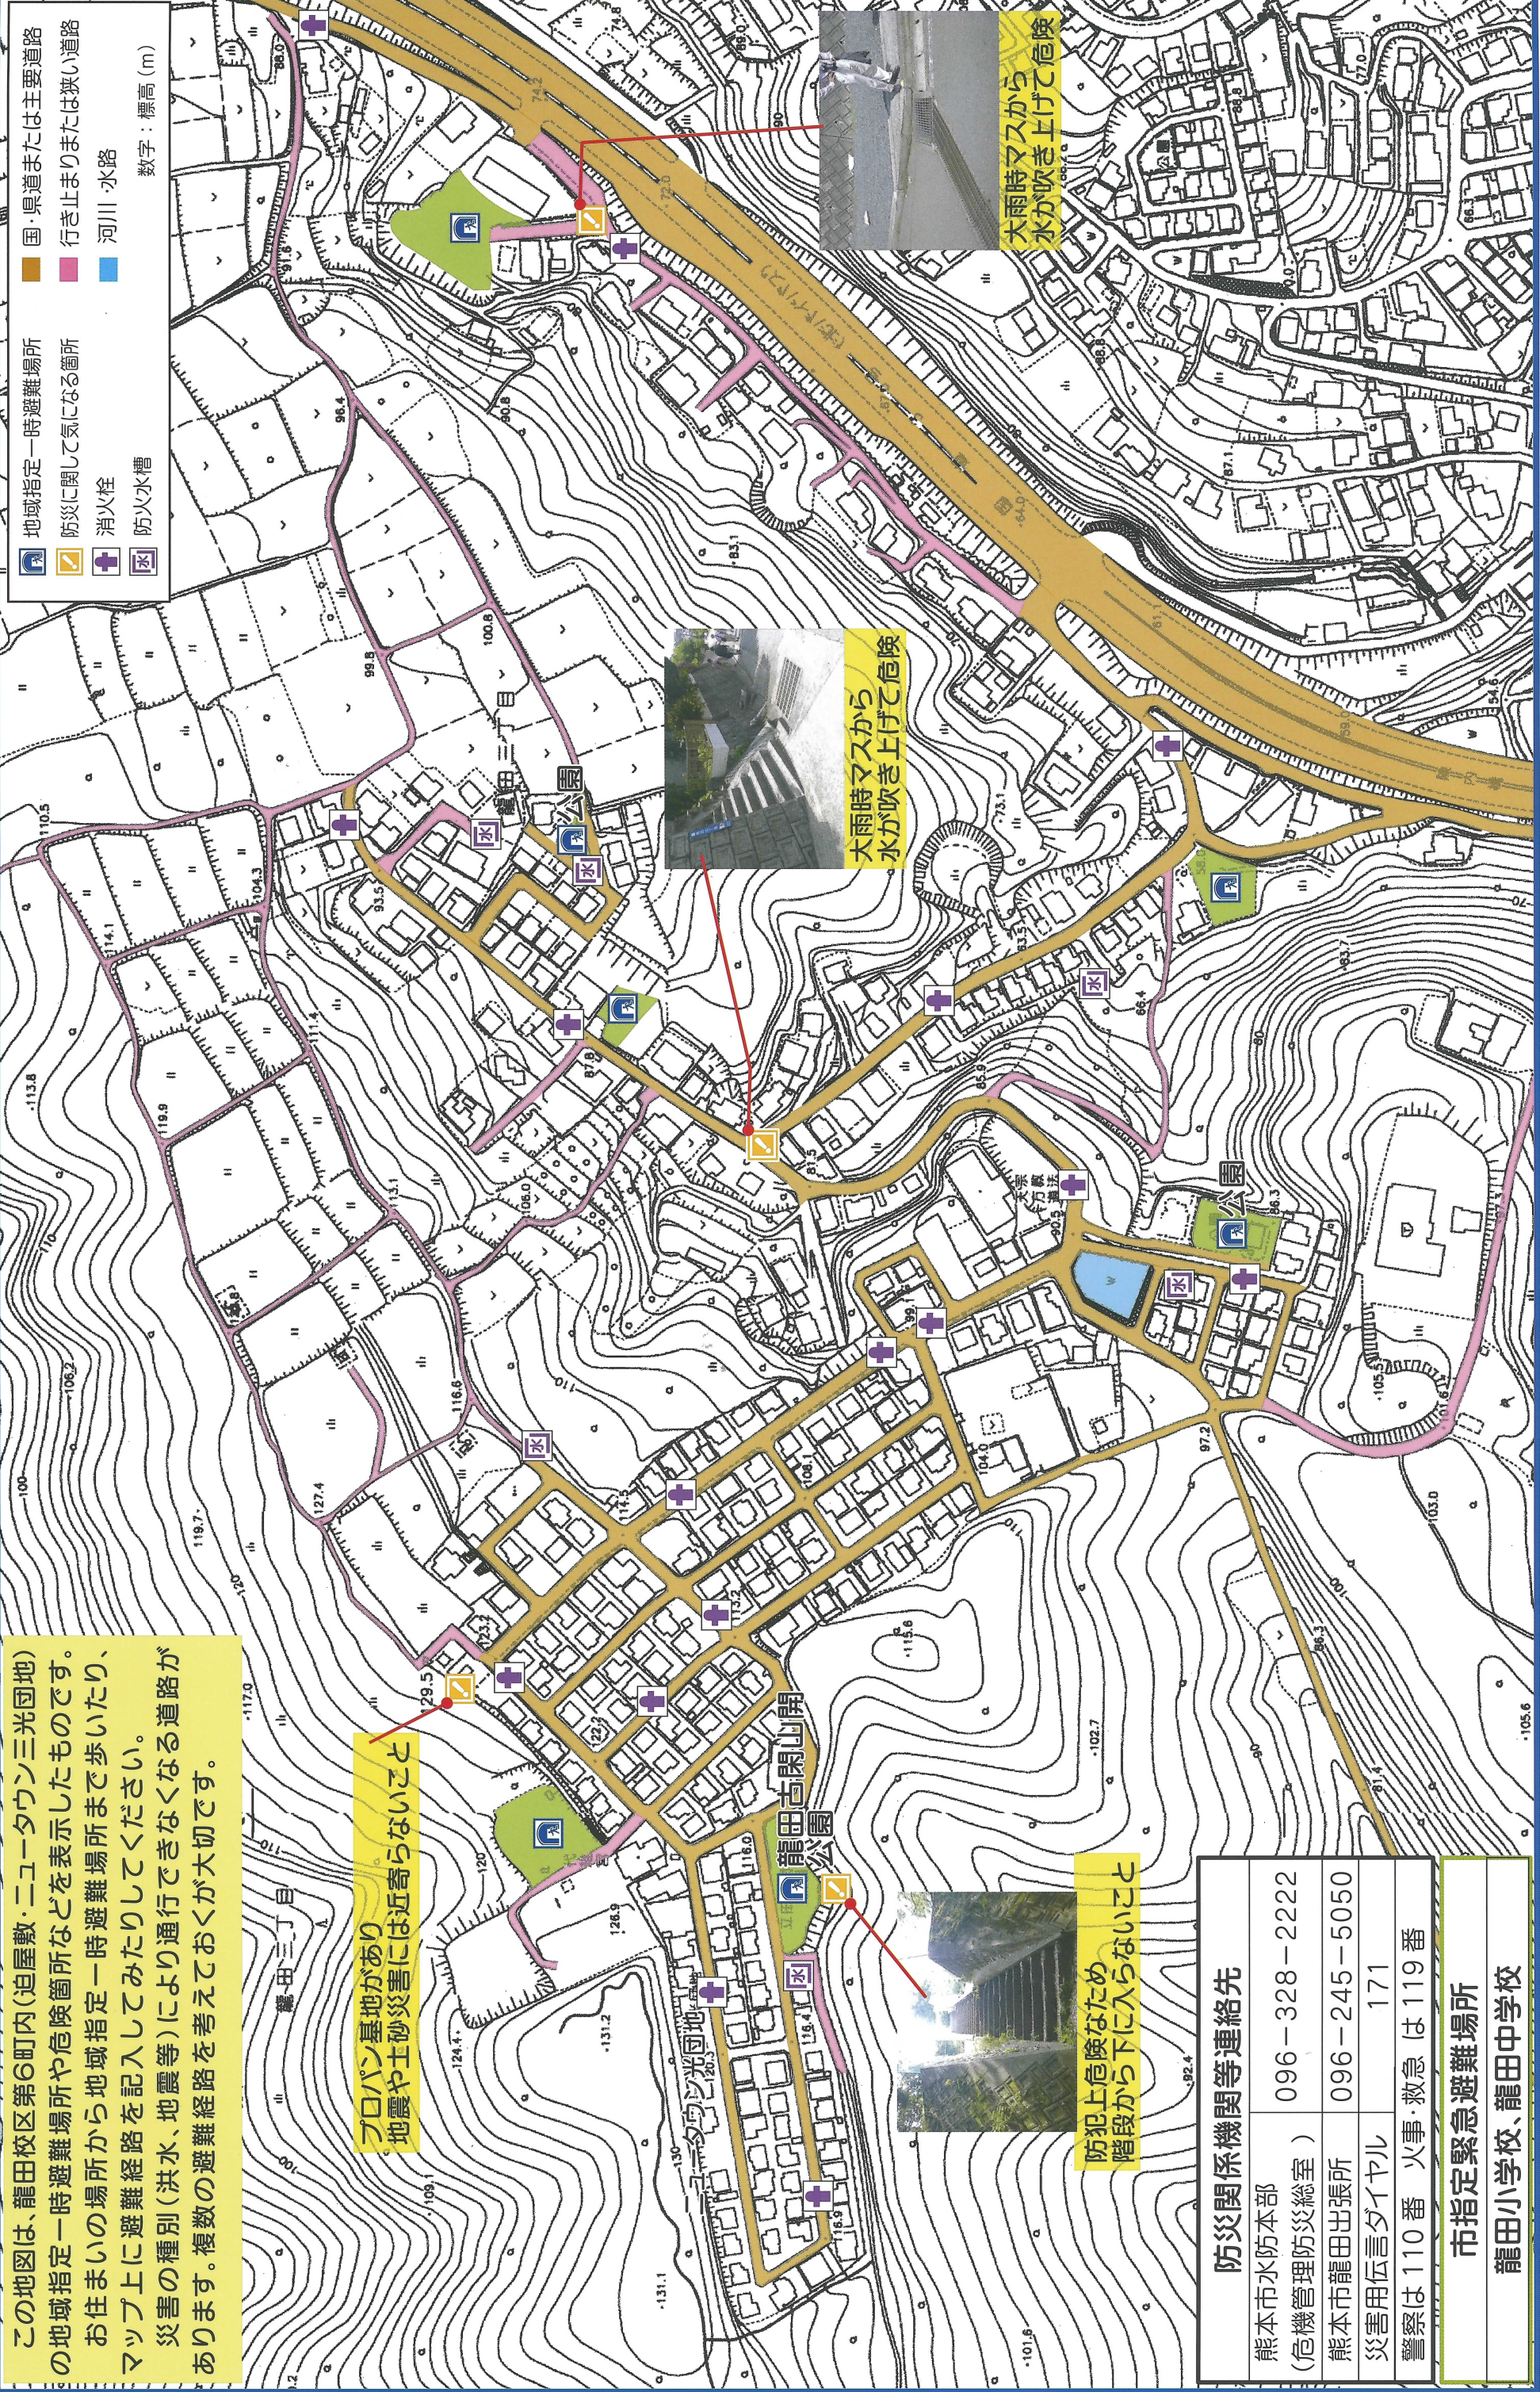

熊本龍田校区第6町内(迫屋敷・ニュータウン三光団地)防災マップ

2014年(平成26年)9月作成

この地図は、龍田校区第6町内(迫屋敷・ニュータウン三光団地)の地域指定一時避難場所や危険箇所などを表示したものです。お住まいの場所から地域指定一時避難場所まで歩いて、マップ上に避難経路を記入してみたりしてください。災害の種別(洪水、地震等)により通行できなくなる道路があります。複数の避難経路を考慮しておくのが大切です。

プロパン基地があり
地震や土砂災害には近寄らないこと

防犯上危険なため
階段から下に入らないこと

| 防災関係機関等連絡先 | |
|-----------------------|--------------|
| 熊本市水防本部 (危機管理防災総室) | 096-328-2222 |
| 熊本市龍田出張所 | 096-245-5050 |
| 災害用伝言ダイヤル | 171 |
| 警察は110番 火事・救急は119番 | |
| 市指定緊急避難場所 | |
| 龍田小学校、龍田中学校 | |