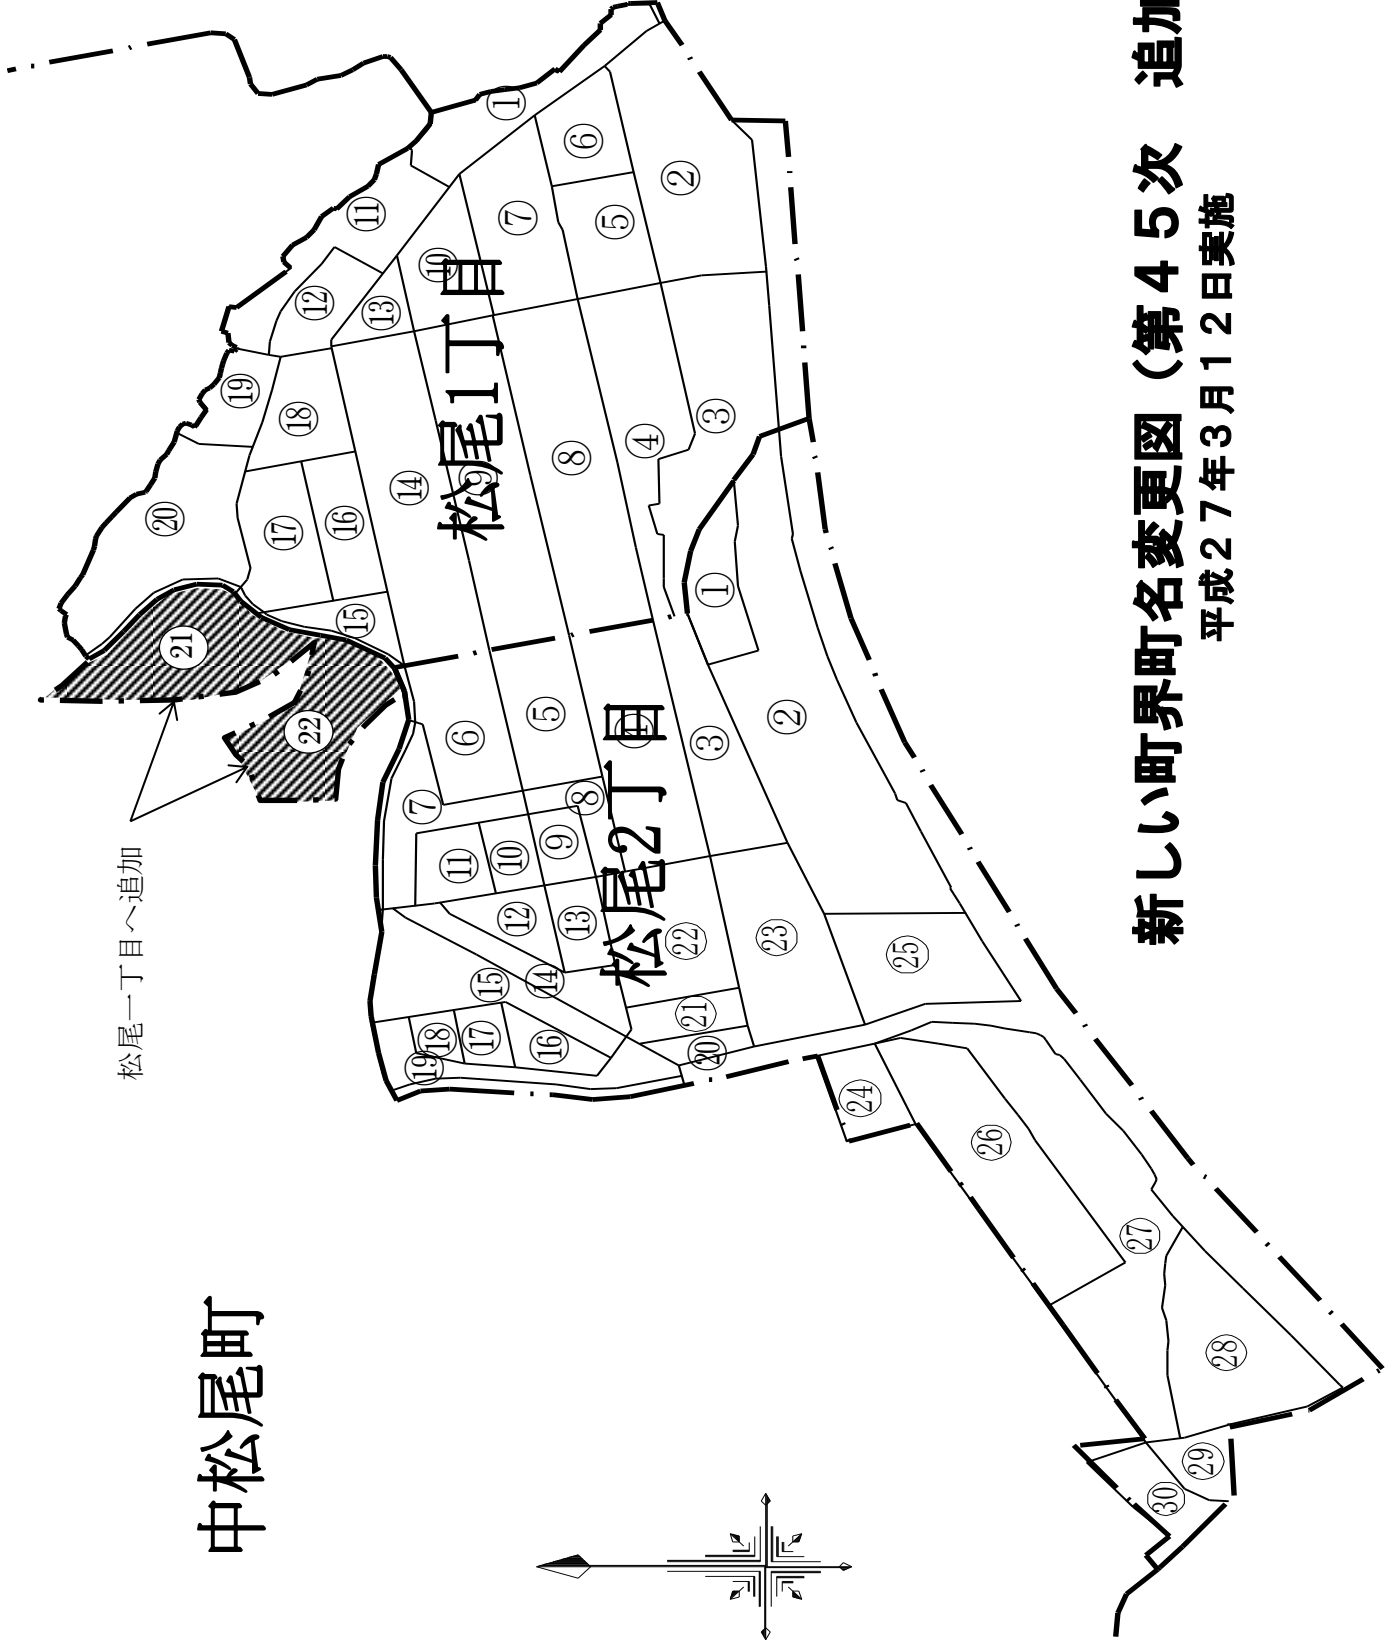

住居表示旧新対照簿

氏名・事業所名無し

第四十五次（追加）

（中松尾町地域）

平成27年3月12日実施

熊本市

取扱い注意

目 次

松尾一丁目	1
-------	-------	---

(45次 追加) 町界町名変更表

(西区松尾町上松尾地域)

新町名	現町名区域	面積 (k m ²)	街区数	備考
松尾一丁目	中松尾町	0.02	2	21・22番街区を追加
合計		0.02	2	

中松尾町

松尾一丁目へ追加

新しい町界名変更図（第45次 追加）

平成27年3月12日実施

松尾一丁目