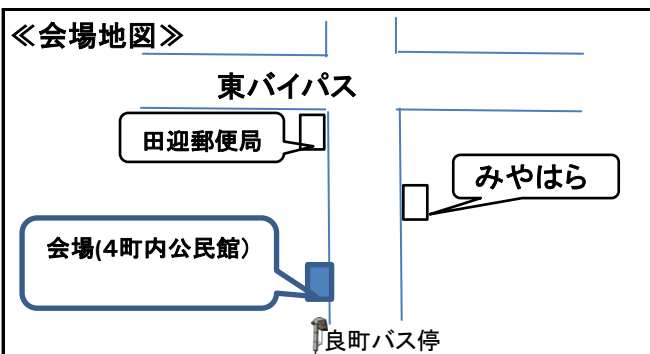

平成31年度 田迎南校区子育てサークル

ややママクラブ

田迎南校区では地域の支援によって楽しい子育て交流を開いています。
 お子さまにお友達を作りたい方、ママ友がほしい方など、どなたでもお気軽においで下さい。
 保育士（幸田保育園、田迎こども園）の出前保育と毎月の行事で楽しみましょう。

★は身体測定 (9時30分より)	定例会(主に第3月曜日) (時間) 午前10時～11時30分 (場所) 田迎南4町内公民館 良町神社内	備考 持ち物	♪保育園で遊ぼう♪ (時間) 10時～12時 (場所) 田迎こども園
4月15日	○ お見知り会 手型の壁掛けづくり		4月26日 (第4金曜日) 園で遊ぼう～園見学
★ 5月20日	◎ 親子ふれあい遊び	飲み物	
6月17日	○ 虫歯のはなし 七夕飾り付け		
7月8日	◎ すいか割り		7月19日 (第3金曜日) 園で遊ぼう～水遊び
8月19日	入園時の心構えについて(田迎子ども園園長) 水遊び ※(田迎子ども園にて)	水着	
9月9日	◎ 運動会	飲み物	
10月21日	○ スクラップブック (可愛い写真をデコレーション☆)	写真5枚程度	10月25日 (第4金曜日) サーキット遊び
★ 11月18日	◎ 3B体操	飲み物	
12月16日	○ クリスマス会		
1月20日	◎ 豆まき	飲み物	
★ 2月17日	○ おひな様づくり		
3月16日	◎ お別れコンサート 『べすば』さんの素敵な歌声をご一緒に♪		3月2日 (第1月曜日) 園で遊ぼう～親子クッキング

○印:幸田子育て支援センター ◎印:田迎こども園

★印:身体測定(母子健康手帳持参)9時30分より

育児相談:南区保健師

参加費:1人100円

(主催) 田迎南校区社会福祉協議会
 (協力) 田迎南校区民生児童委員協議会
 田迎こども園 幸田保育園
 幸田子育て支援センター 南区保健子ども課

(問い合わせ)
 熊本市南区保健子ども課 ☎ 357-4138