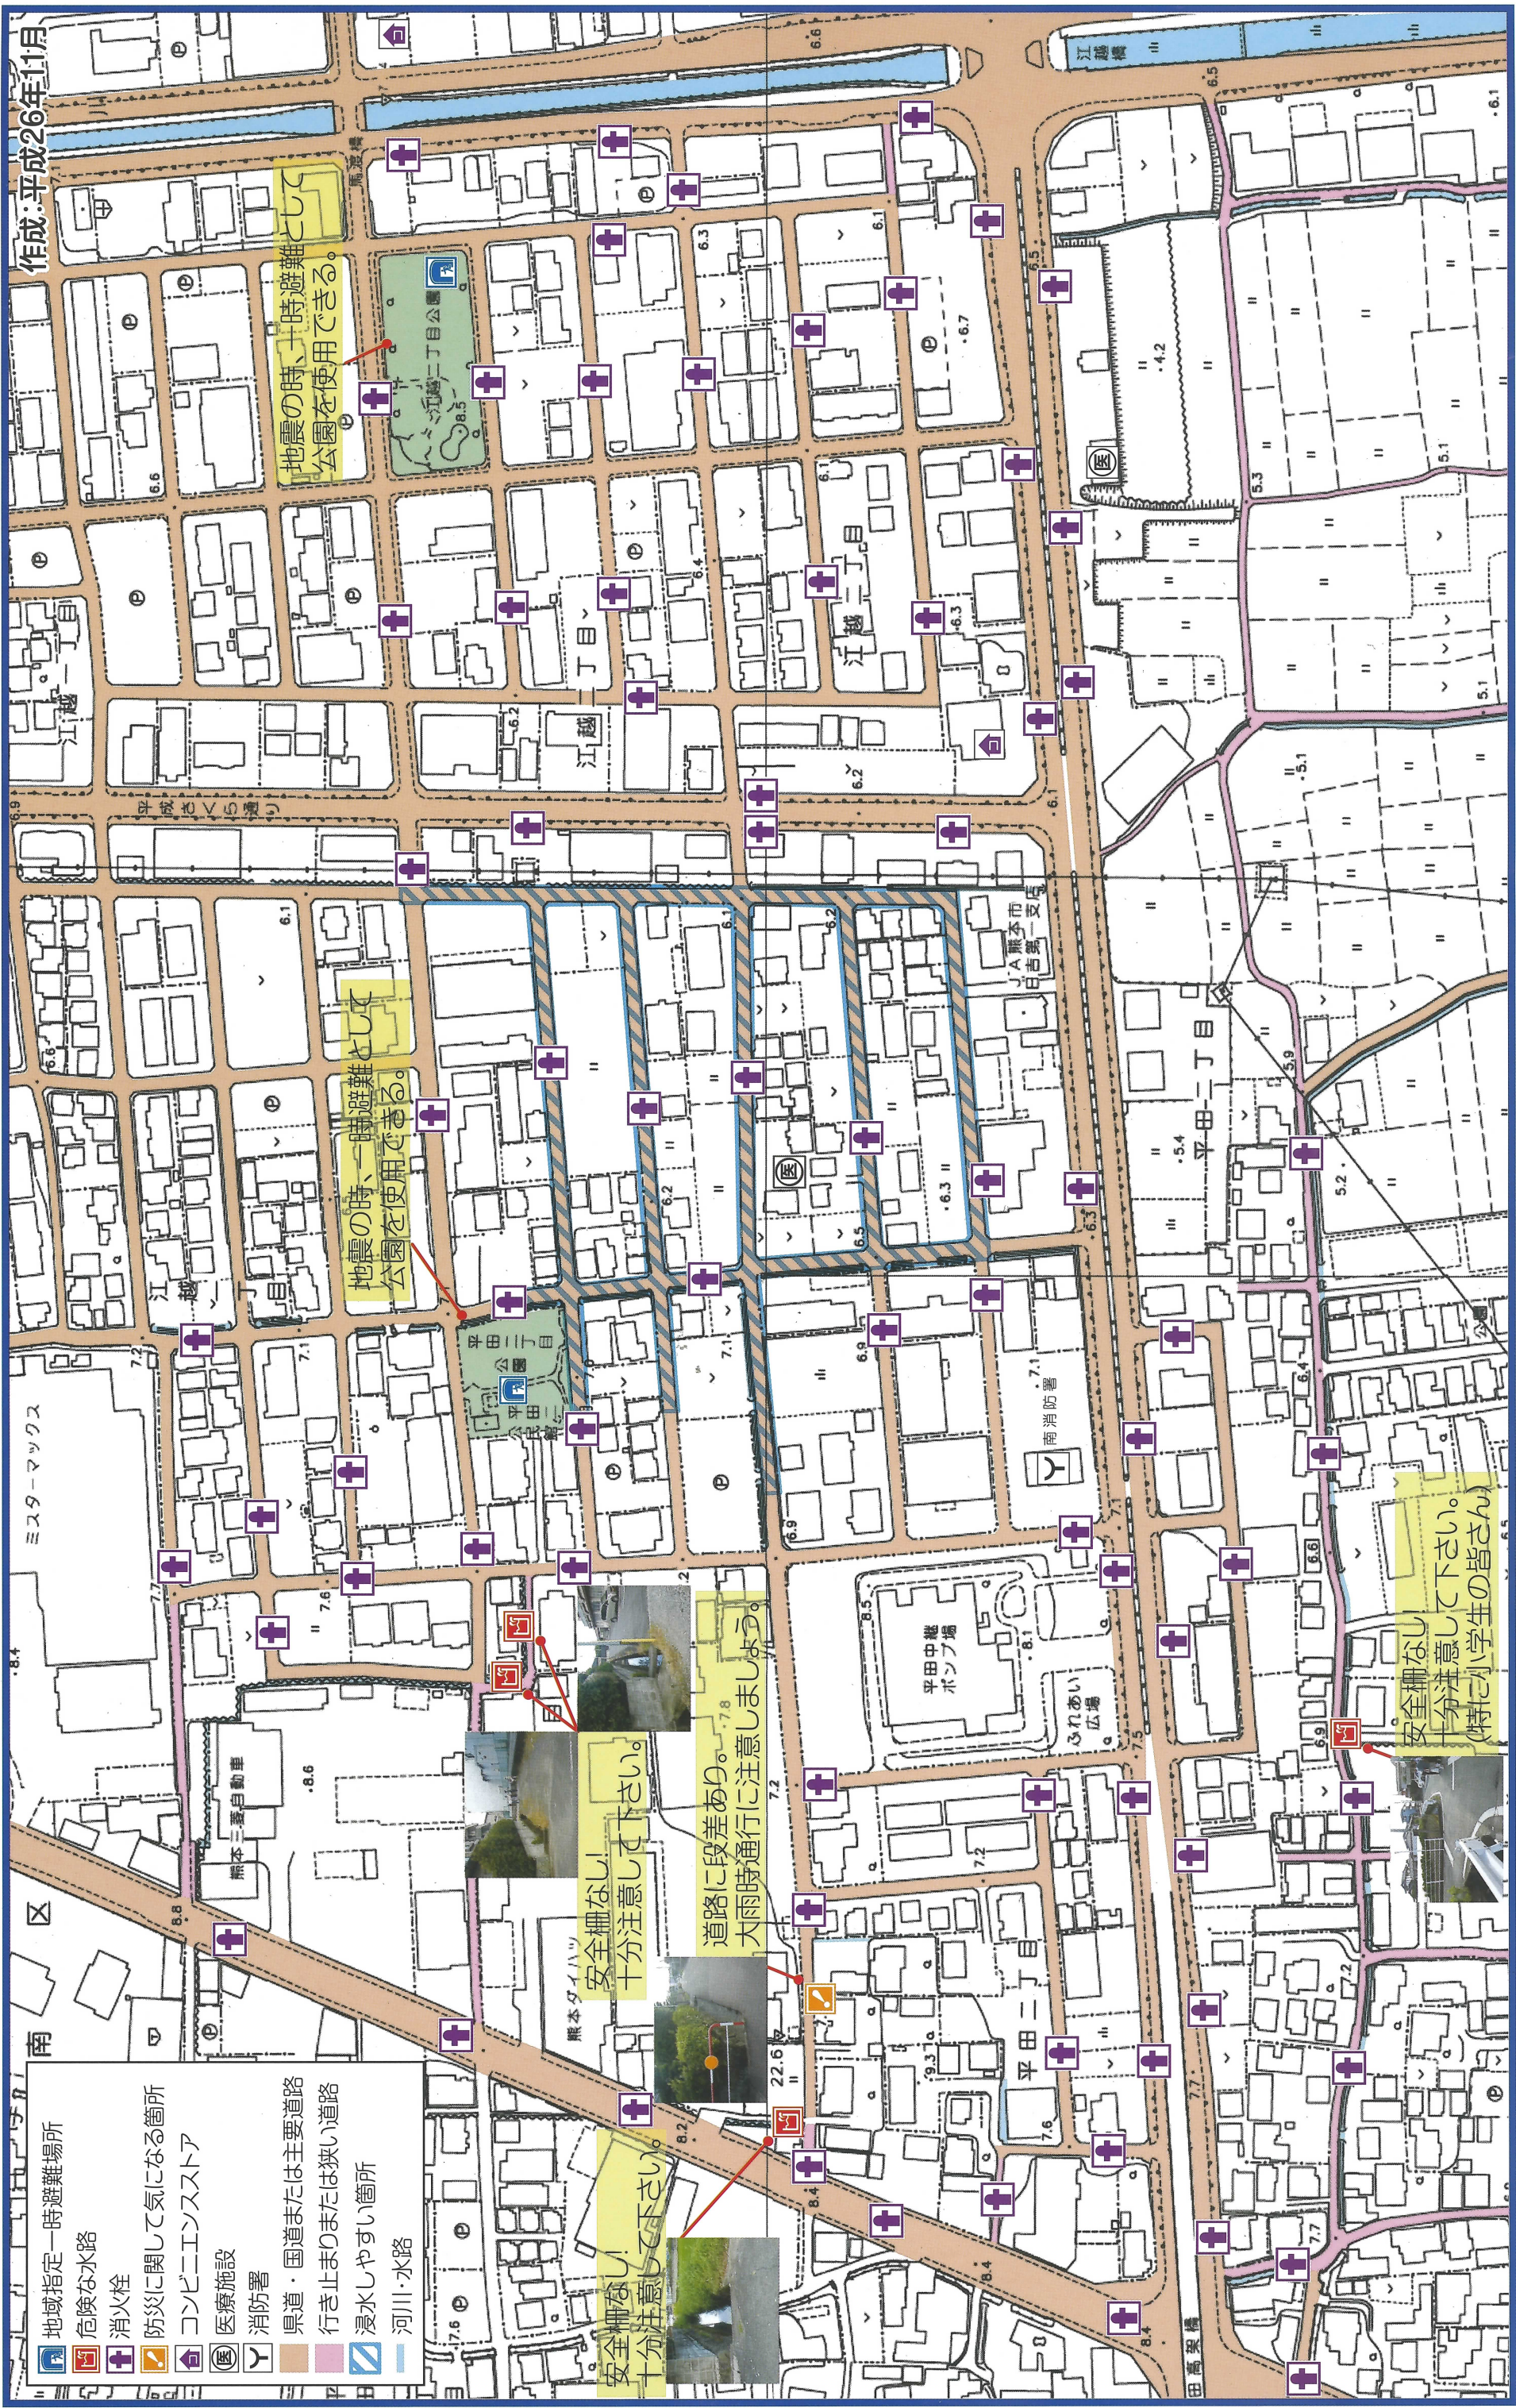

熊本市日吉東校区第2町自治会防災マップ

- この防災マップは自治会で作成しました。
- 避難は原則徒歩(車両禁止)。
- 避難ルートについては特に明示しておりません。災害の種類によって変わりますので安全な場所ルートを各自(各家庭)で考えておいてください。

	地域指定一時避難場所
	危険な水路
	消火栓
	防災に関して気になる箇所
	コンビニエンスストア
	医療施設
	消防署
	県道・国道または主要道路
	行き止まりまたは狭い道路
	浸水しやすい箇所
	河川・水路