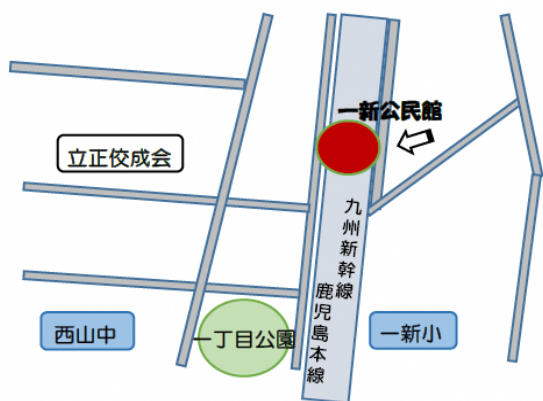

# 一新子育てサークル

参加しませんか!(^\_^)!

- ★ 毎月 第4水曜日 午前10時30分~12時 開催しています。
- ★ 妊婦さん・0歳児~未就園児と保護者が対象です。 **校区外の方も大歓迎です♪**

月日	場所	内容	協力・備考
4月22日(水)	一新公民館	お見知り会&子どもさんの成長記録 体重・身長測定	
5月27日(水)	一新公民館	講話 助産師さんによるお話 ママの身体・子育てhow-to。。。など	ママ・パパ教室
6月24日(水)	一新公民館	親子写真撮影会	
7月22日(水)	一新公民館	夏祭り 夏祭り気分を楽しもう	
8月26日(水)		8月はお休みです。	
9月16日(水) ※第3水曜日に開催します。	一新公民館	エアリアルヨガ&フットケア ハンモックを使って体を動かそう	aerialyoga.nail.hiromi 空と月と太陽
10月28日(水)	一新公民館	保育士さんと遊ぼう 絵本読み聞かせ・手遊び	
11月25日(水)	一新公民館	茶話会 ママ達の情報交換会	
12月16日(水) ※第3水曜日に開催します。	一新公民館	クリスマス会を音楽で楽しもう	ママ・パパ教室
1月27日(水)	一新公民館	保育士さんと遊ぼう 絵本読み聞かせ・手遊び	
2月24日(水)	一新公民館	講話 歯のお話	歯科衛生士
3月24日(水)	一新公民館集合	お花見&青空おしゃべり会	雨天時は一新公民館内で

- ☆ 活動内容が変更になることもあります。
- ☆ 集合場所・日時が変更となる月がありますのでご注意ください。
- ☆ 飲み物は各ご家庭でご準備ください。
- ☆ サークル活動中の事故や怪我につきましては、こちらの方では対応しかねますので保護者の方が十分ご注意ください。
- ☆ 公共の交通機関のご利用をお願いします。  
お車で来られる場合は事前にご相談ください。

熊本市中央区新町3丁目9番25号  
旧西山踏切側 高架下