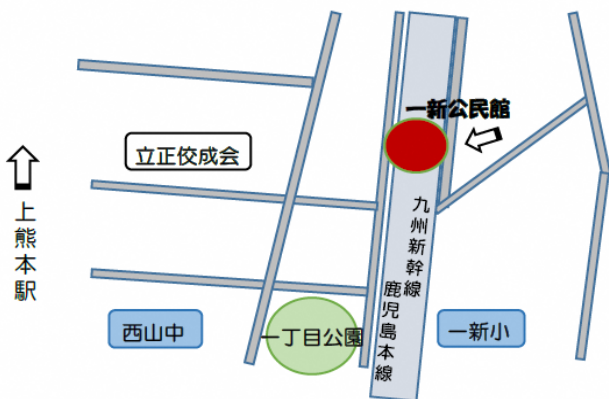

令和8年度

一新子育てサークル

参加しませんか!(^_^)!

- ★ 毎月 第4水曜日 午前10時30分～12時 開催しています。
- ★ 妊婦さん・0歳児～未就園児と保護者が対象です。 **校区外の方も大歓迎です♪**

月日	場所	内容	協力・備考
4月22日(水)	一新公民館	お見知り会&子どもさんの成長記録 体重・身長測定	
5月27日(水)	一新公民館	講話 助産師さんによるお話 ママの身体・子育てhow-to。。。など	ママ・パパ教室
6月24日(水)	一新公民館	親子写真撮影会	
7月22日(水)	一新公民館	夏祭り 夏祭り気分を楽しもう	
8月26日(水)		8月はお休みです。	
9月16日(水) ※第3水曜日に開催します。	一新公民館	エアリアルヨガ&フットケア ハンモックを使って体を動かそう	aerialyoga.nail.hiromi 空と月と太陽
10月28日(水)	一新公民館	保育士さんと遊ぼう 絵本読み聞かせ・手遊び	
11月25日(水)	一新公民館	茶話会 ママ達の情報交換会	
12月16日(水) ※第3水曜日に開催します。	一新公民館	クリスマス会を音楽で楽しもう	ママ・パパ教室
1月27日(水)	一新公民館	保育士さんと遊ぼう 絵本読み聞かせ・手遊び	
2月24日(水)	一新公民館	講話 歯のお話	歯科衛生士
3月24日(水)	一新公民館集合	お花見&青空おしゃべり会	雨天時は一新公民館内で

- ☆ 活動内容が変更になることもあります。
- ☆ 集合場所・日時が変更となる月がありますのでご注意ください。
- ☆ 飲み物は各ご家庭でご準備ください。
- ☆ サークル活動中の事故や怪我につきましては、こちらの方では対応しかねますので保護者の方が十分ご注意ください。
- ☆ 公共の交通機関のご利用をお願いします。
お車で来られる場合は事前にご相談ください。

熊本市中央区新町3丁目9番25号
旧西山踏切側 高架下