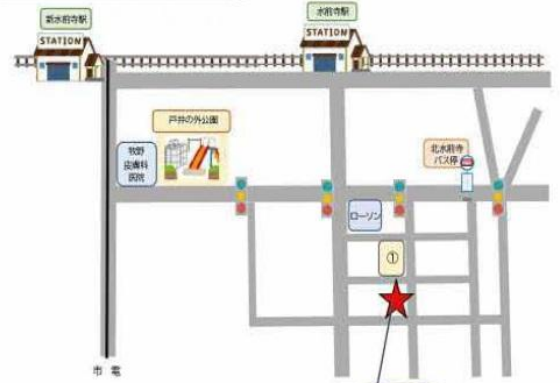

出水校区わんぱく広場2026

★時 間:午前10:30~12:00
 ★場 所:出水地域コミュニティセンター
 TEL096-385-8439
 (月曜休み)

★予約制です:公式LINEからお願いします!
 ★参加費:無料(6月の陶芸、12月のしめ縄作りは材料費がかかります。)
 ★保健師さんが来られます!育児の相談もできますよ!
 ★水分補給の飲み物を持参して下さい。

<交通・アクセス>
 ※北水前寺バス停から徒歩4分。
 ※①は専用縦列駐車スペースになり、3台ほど駐車可能ですが、駐車スペースが狭いのでご注意ください。

出水校区
 地域コミュニティセンター
 (住所:中央区水前寺
 2丁目8-7)

<p>4月28日(火) おたのしみ会 九州音楽幼稚園の先生による読み聞かせ・音楽遊びなど♪</p> 	<p>5月26日(火) 色彩心理 生活に活かす色と心の関係</p>  <p>総合子育て支援センター 「乳幼児ママ・パパ教室」</p>	<p>6月23日(火) 親子で陶芸 🙌🍵 (手形・足形・マグカップ)</p> <p>材料費:500円 準備:汚れてもいい服装、新聞紙、古タオル、ラップの芯</p>
<p>7月28日(火) 水あそび (プール遊び) (雨天時は室内遊び) 準備:水着、バスタオル、水分補給</p> 	<p>8月 夏休み</p> 	<p>9月29日(火) きよめこども園へ行ってみよう! (きよめこども園に集合です)</p> 
<p>10月27日(火) ママの健康チェックとこどもの歯について</p> <p>保健こども課 保健師・歯科衛生士</p> 	<p>11月24日(火) えいごリトミック!</p> <p>A B C</p> <p>総合子育て支援センター 「乳幼児ママ・パパ教室」</p>	<p>12月22日(火) しめ縄作り 材料費:500円 (手ぶらでどうぞ)</p> <p>主任児童委員</p> 
<p>1月 冬休み</p> 	<p>2月2日(火) ママのための姿勢&抱っこ ~ひとりひとりにトータルケア~ 看護師</p> 	<p>3月23日(火) 乳幼児の食事 ①試食がありますよ! 出水校区食生活改善推進員 ②管理栄養士</p> 

~つながろう~

わんぱく広場は「地域で子供たちを見守りたい」との思いで運営しています。民生児童委員や自治会、保健師などたくさんの方が関わっています。限りある子育ての時間をできるだけ楽しんでもらいたいと思っています。地域の人とのつながりや友達作りができるサークルです。皆さんの参加を待っています~~♪

主催:出水校区民生委員・児童委員協議会
 協力:出水校区社会福祉協議会
 出水校区自治協議会
 出水校区食生活改善推進員
 出水校区8020推進員
 きよめこども園、九州音楽幼稚園
 中央区役所保健こども課
 主任児童委員