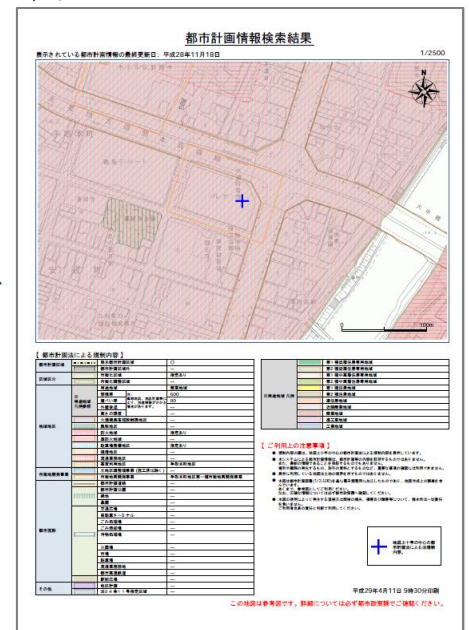

インターネットで都市計画情報の閲覧・印刷が可能となりました

①システムの起動

熊本市ホームページ

熊本市地図情報サービス ホーム画面

都市計画の地図画面

②都市計画情報の検索

③都市計画情報の印刷

画面右上のアイコンをクリックすると、数種類のツールのボタンが現れます

印刷ボタン

プレビュー画面が現れます。この画面上で再度パンニングが可能です

「PDF」ボタンをクリックして印刷に進みます

最大まで拡大すると 1/2,500 で印刷できます

印刷の設定画面が現れます。ここで印刷サイズを原寸にしないと、地図に表示している縮尺の数値と実際の地図の縮尺が違ってしまいます

印刷イメージ

④国土基本図の印刷

印刷イメージ

この手順で印刷したものを
証明や許可申請(都市政策課提出のもの)
の添付書類である「国土基本図」として
使用できます (A4印刷で1/2,500)

- このシステムの情報は誤差を含んでいます。また、都市計画情報を証明するものではありません
- 都市計画情報及びシステムに関するお問い合わせは都市政策課 (096-328-2502) まで