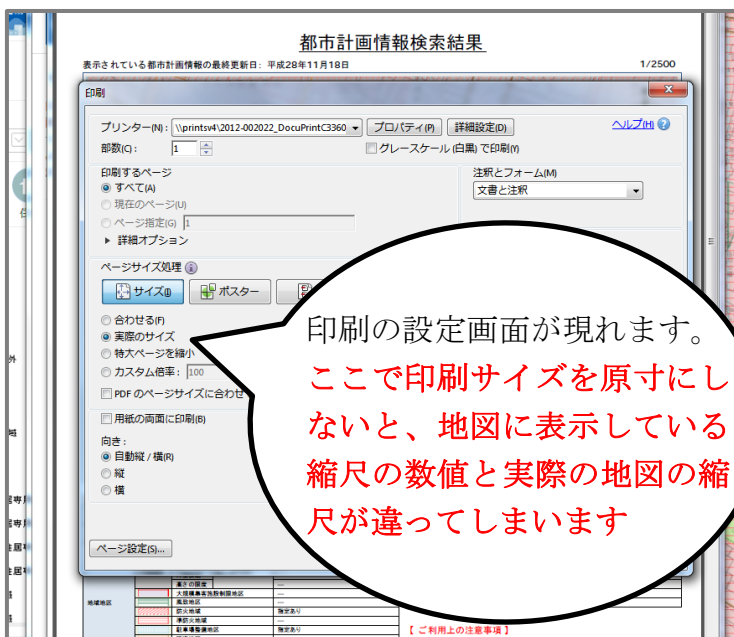

③都市計画情報の印刷

画面右上のアイコンをクリックすると、数種類のツールのボタンが現れます

印刷ボタン

プレビュー画面が現れます。この画面上で再度パンニングが可能です

「PDF」ボタンをクリックして印刷に進みます

最大まで拡大すると 1/2,500 で印刷できます

印刷の設定画面が現れます。ここで印刷サイズを原寸にしないと、地図に表示している縮尺の数値と実際の地図の縮尺が違ってしまいます

印刷イメージ