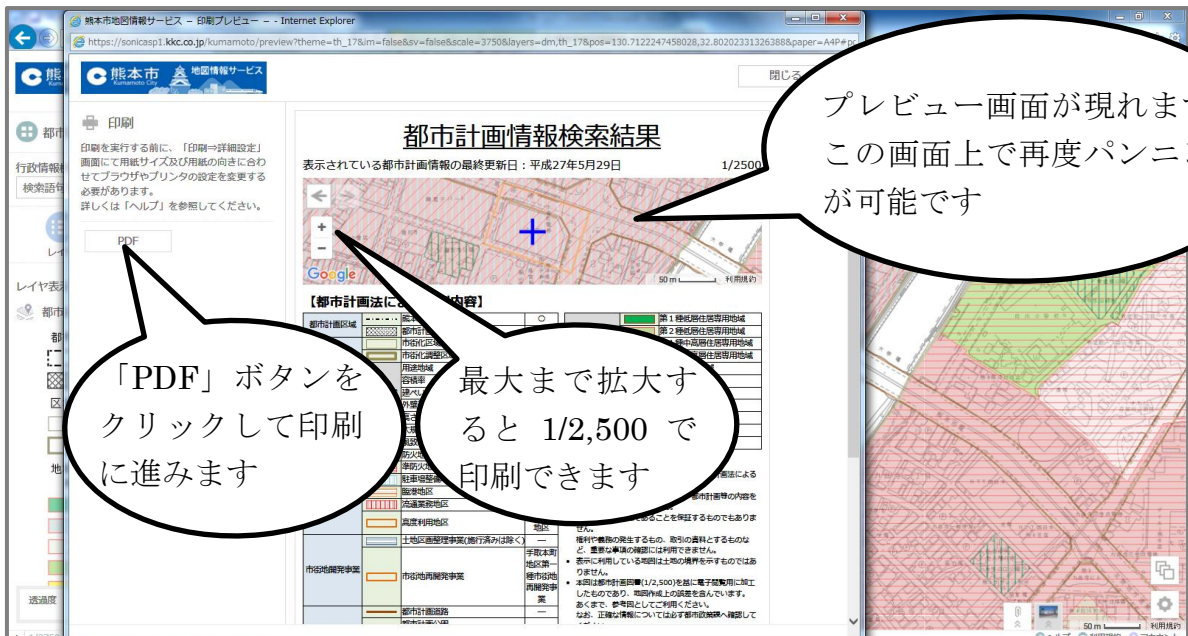

プレビュー画面が現れます。この画面上で再度パンニングが可能です

「PDF」ボタンをクリックして印刷に進みます

最大まで拡大すると 1/2,500 で印刷できます