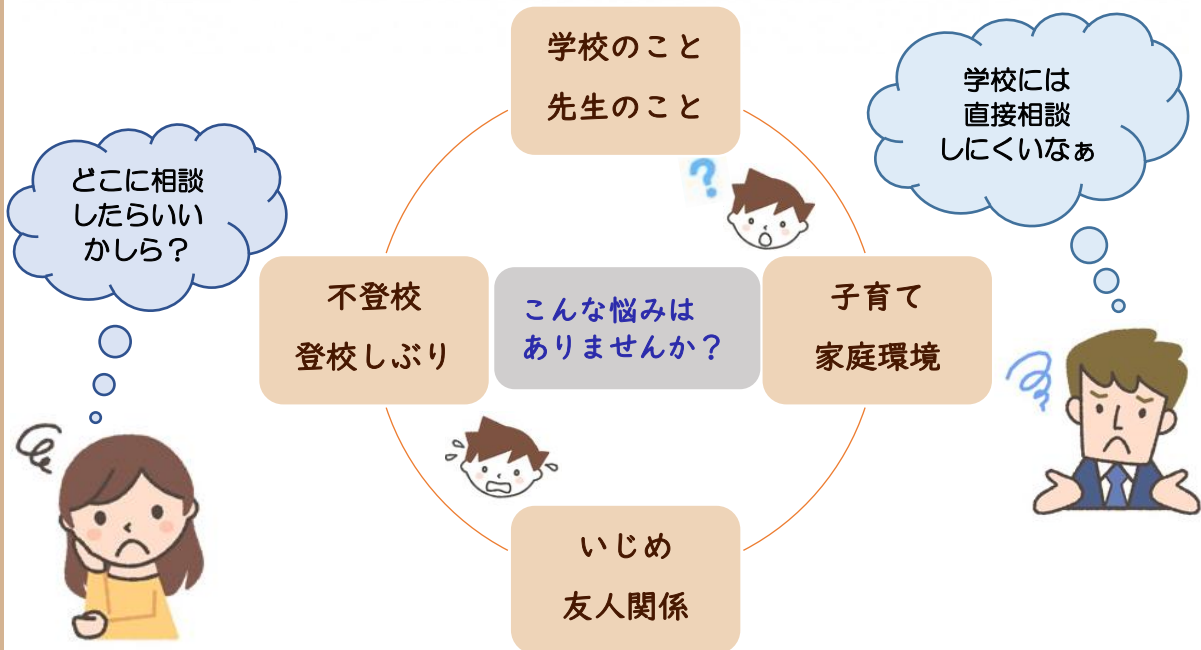

学校教育コンシェルジュのご紹介

学校教育コンシェルジュとは？

学校教育に関するあらゆる相談に応じる、専門スタッフのことです。
悩みや不安を丁寧に聞かせていただき、必要に応じて関係機関等のご紹介もいたします。

こんな時は学校教育コンシェルジュにご相談ください！

まずは、電話か電子メールでご相談ください。

熊本市こどもセンター「あいぱるくまもと」2階 教育相談室内

住所：熊本市中央区大江5丁目1-50

電話：096-362-7171

メールアドレス：7171con@city.kumamoto.kumamoto.jp

受付時間：月～金曜日（祝日、年末年始を除く）午前10時～午後6時

保護者の声

- ●しっかり話を聞いてもらい、解決の方向性がみえてきました。また関係機関の紹介もしてもらいました。
- ●わが子の学校生活についての心配がありましたが、話を聞いてもらい、安心して学校に相談できました。