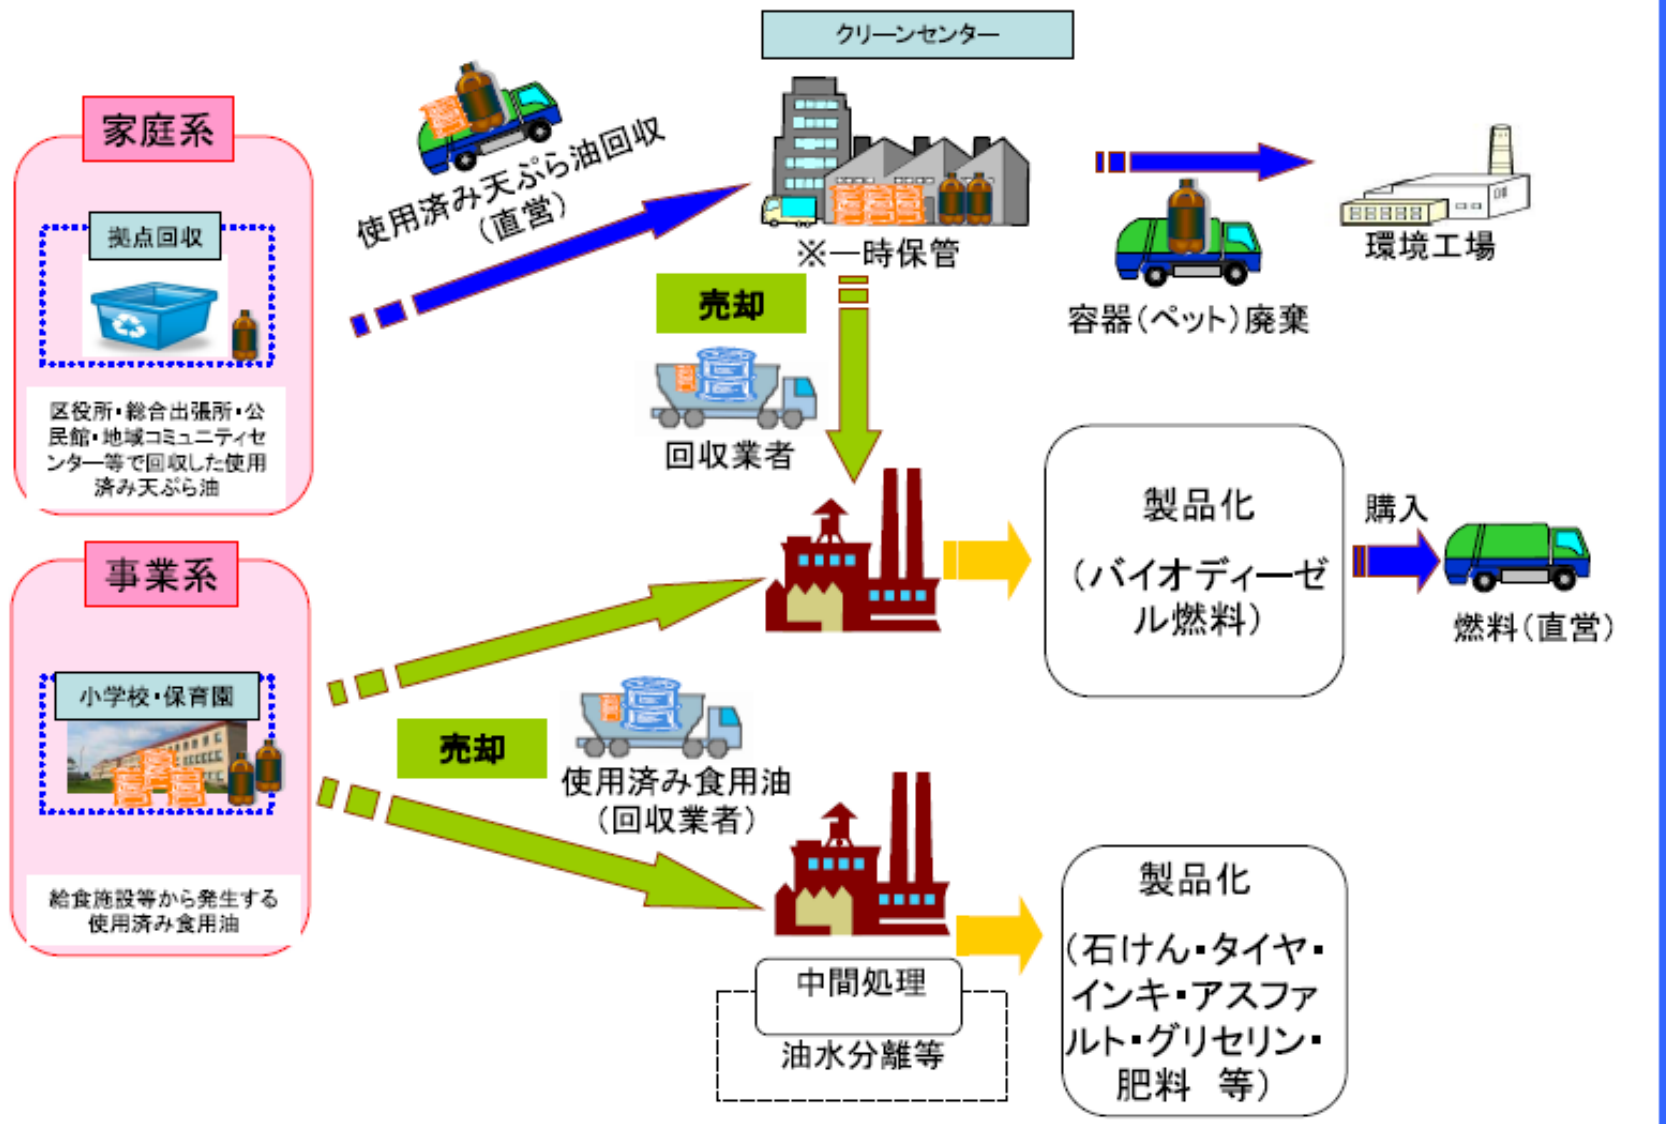

使用済み天ぷら油等のリサイクル状況

乾燥生ごみのリサイクル状況

乾燥生ごみ

拠点回収

区役所・総合出張所・
公民館等で回収した
乾燥生ごみ

乾燥生ごみ回収
(直営)

処理施設

堆肥化