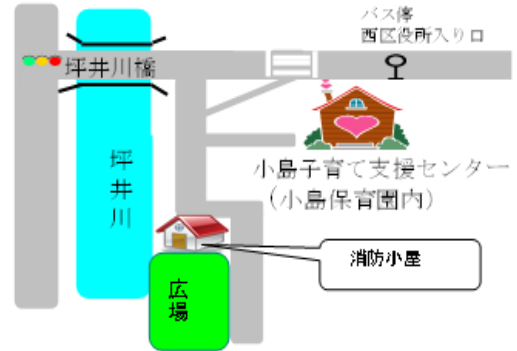

2023年

遊びに来ませんか

熊本市子育てほっとステーション
小島子育て支援センター

〒861-5287
熊本市西区小島 7-6-7
TEL 329-7250

まずはお電話ください。

駐車場

地域の「広場」が利用できます。

「子育て支援センター」ってどんなところ？
熊本市在住の就学前児童とその保護者が利用できます。
保育園の施設を利用して遊んだり、来所している
他の親子やスタッフとおしゃべりをしたりしながら
過ごします。子育て相談にも応じます。

どうしたら利用できるの？

無料で利用できます。
1日1時間、2～3組程度
完全予約制です。事前にお電話予約をおねがいします。
当日の予約も受け付けます。

※駐車場は地域の広場をお借りしています。
ご利用される際はマナーやルールを守ってください。
ご協力よろしくお願ひします。

予約受付、電話相談の時間

10:00～16:00 間でお願ひします。
(保育園と1回線の為時間内にお願ひします。)

交通機関

産交バス 小島行在所入り口
下車徒歩5分

利用できる曜日や時間帯は？

開所時間・・・月曜日～土曜日の9時～17時
休館日・・・日曜日、祝・祭日及び年末年始
利用場所・・・支援センターの部屋、ベランダ

身体測定はいつでも出来ます。
お気軽にお声かけください。

※詳しくは熊本市のホームページをご覧ください。