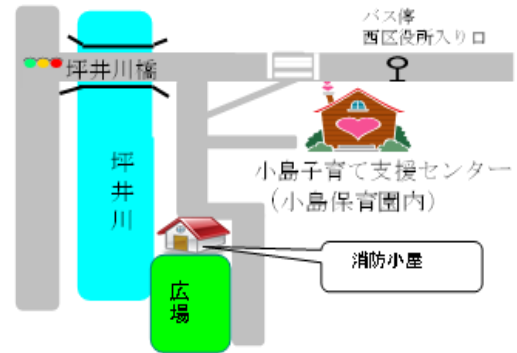

2023年

遊びに来ませんか

熊本市子育てほっとステーション
小島子育て支援センター

〒861-5287
熊本市西区小島 7-6-7
TEL 329-7250

まずはお電話ください。

駐車場

地域の「広場」が利用できます。

「子育て支援センター」ってどんなところ？
熊本市在住の就学前児童とその保護者が利用できます。
保育園の施設を利用して遊んだり、来所している
他の親子やスタッフとおしゃべりをしたりしながら
過ごします。子育て相談にも応じます。

※駐車場は地域の広場をお借りしています。
ご利用される際はマナーやルールを守ってください。
ご協力よろしくお願いします。

どうしたら利用できるの？

無料で利用できます。
午前9:30～ 午後13:30～
予約制です。事前にお電話予約をおねがいします。
当日の予約もできます。

予約受付、電話相談の時間

10:00～16:00 間をお願いします。
(保育園と1回線の為時間内をお願いします。)

産交バス 小島行在所入り口
下車徒歩5分

交通機関

利用できる曜日や時間帯は？

開所時間・・・月曜日～土曜日の9時～17時
休館日・・・日曜日、祝日及び年末年始
利用場所・・・支援センターの部屋、ベランダ

身体測定はいつでも出来ます。
お気軽にお声かけください。

※詳しくは熊本市のホームページをご覧ください。