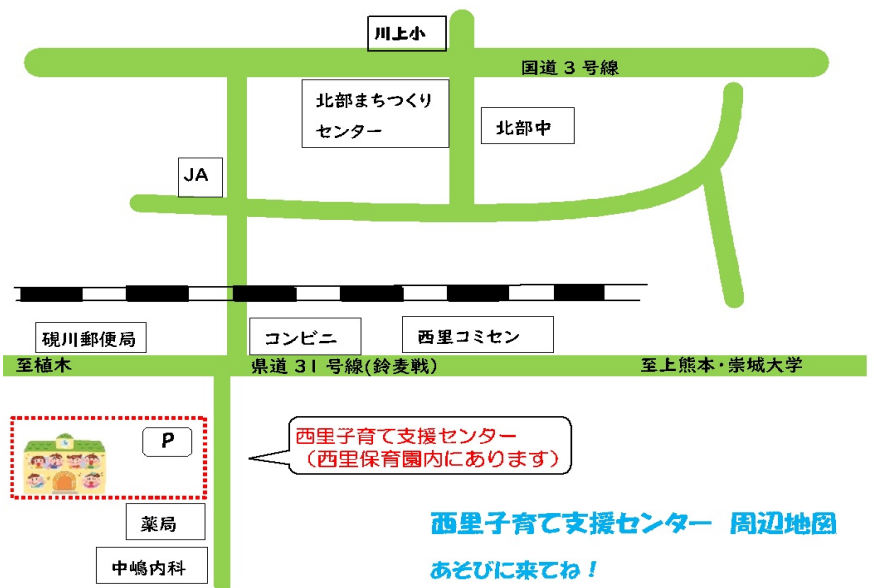

月曜日～土曜日
9:30～11:45
13:15～16:30
(日曜・祝日・年末年始はお休み)

(西里保育園)

利用方法

同時に3組まで遊べます。

- ◎ 来所時に次の予約をされるか、電話で予約されてください。当日予約もOKです。
(電話受付時間 9:00～15:30)
- ◎ 保育園と共通の電話ですので「支援センター予約です。」とお伝えください。
- ◎ 敷地の出入口は保育園と共用の門からです。防犯のため9:30～16:00の間は
スライド門を閉めています。出入りの際は各自で門の開閉をお願いします。

(子育て支援センターの部屋)

** 活動内容は熊本市のホームページでもご覧になれます。 **

← 北区・東区の子育て支援センター紹介のQRコード

★ イベントがない日も自由にあそべます。