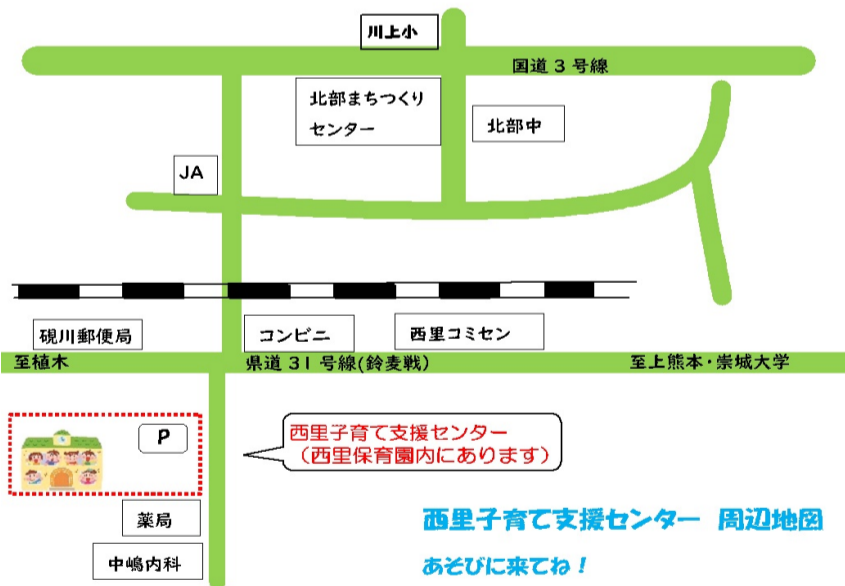

西里子育て支援センター

熊本市北区硯川町1133 (熊本市立西里保育園内)
TEL:096-245-0062

子育て支援センターは、子育て中の方が気軽に訪れることができる場です。
親子でのびのび遊び、リフレッシュ！気軽に遊びに来てくださいね。
お待ちしております。

利用できる方

- 熊本市にお住まい
- 熊本市に勤務している
- 熊本市に里帰り中
上記のいずれかの方と
就学前のお子さん。

利用時間

月曜日～土曜日
9:30～11:45
13:15～16:30
(日曜・祝日・年末年始はお休み)

(西里保育園)

利用方法

- ◎ 来所時に次の予約をされるか、電話で予約されてください。当日の利用予約も受付けています。(電話受付時間 9:00～16:00)
- ◎ 保育園と共通の電話ですので「子育て支援センターの利用予約です。」とお伝えください。
- ◎ 敷地の出入口は保育園と共用の門からです。防犯のため9:30～16:00の間はスライド門を閉めています。出入りの際は各自で門の開閉をお願いします。

(子育て支援センターの部屋)

活動内容は熊本市のホームページでもご覧になれます。
こちらの二次元コードでご確認ください。
★イベントがない日も自由にあそべます。