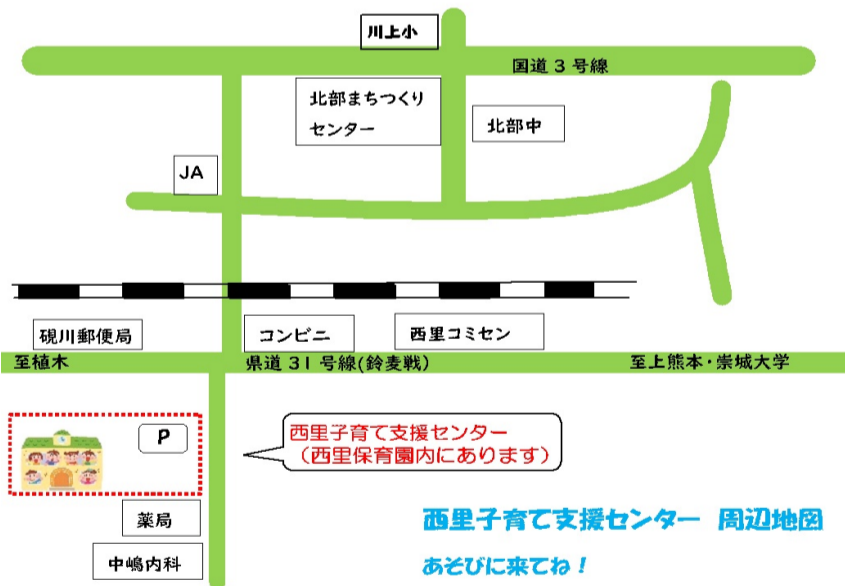

## 利用できる方

- 熊本市にお住まい
- 熊本市に勤務している
- 熊本市に里帰り中  
上記のいずれかの方と  
就学前のお子さん。

## 利用時間

月曜日～土曜日  
9:30～11:45  
13:15～16:30  
(日曜・祝日・年末年始はお休み)

(西里保育園)

## 利用方法

- ◎ 来所時に次の予約をされるか、電話で予約されてください。当日の利用予約も受付けています。(電話受付時間 9:00～16:00)
- ◎ 保育園と共通の電話ですので「子育て支援センターの利用予約です。」とお伝えください。
- ◎ 敷地の出入口は保育園と共用の門からです。防犯のため9:30～16:00の間はスライド門を閉めています。出入りの際は各自で門の開閉をお願いします。

(子育て支援センターの部屋)