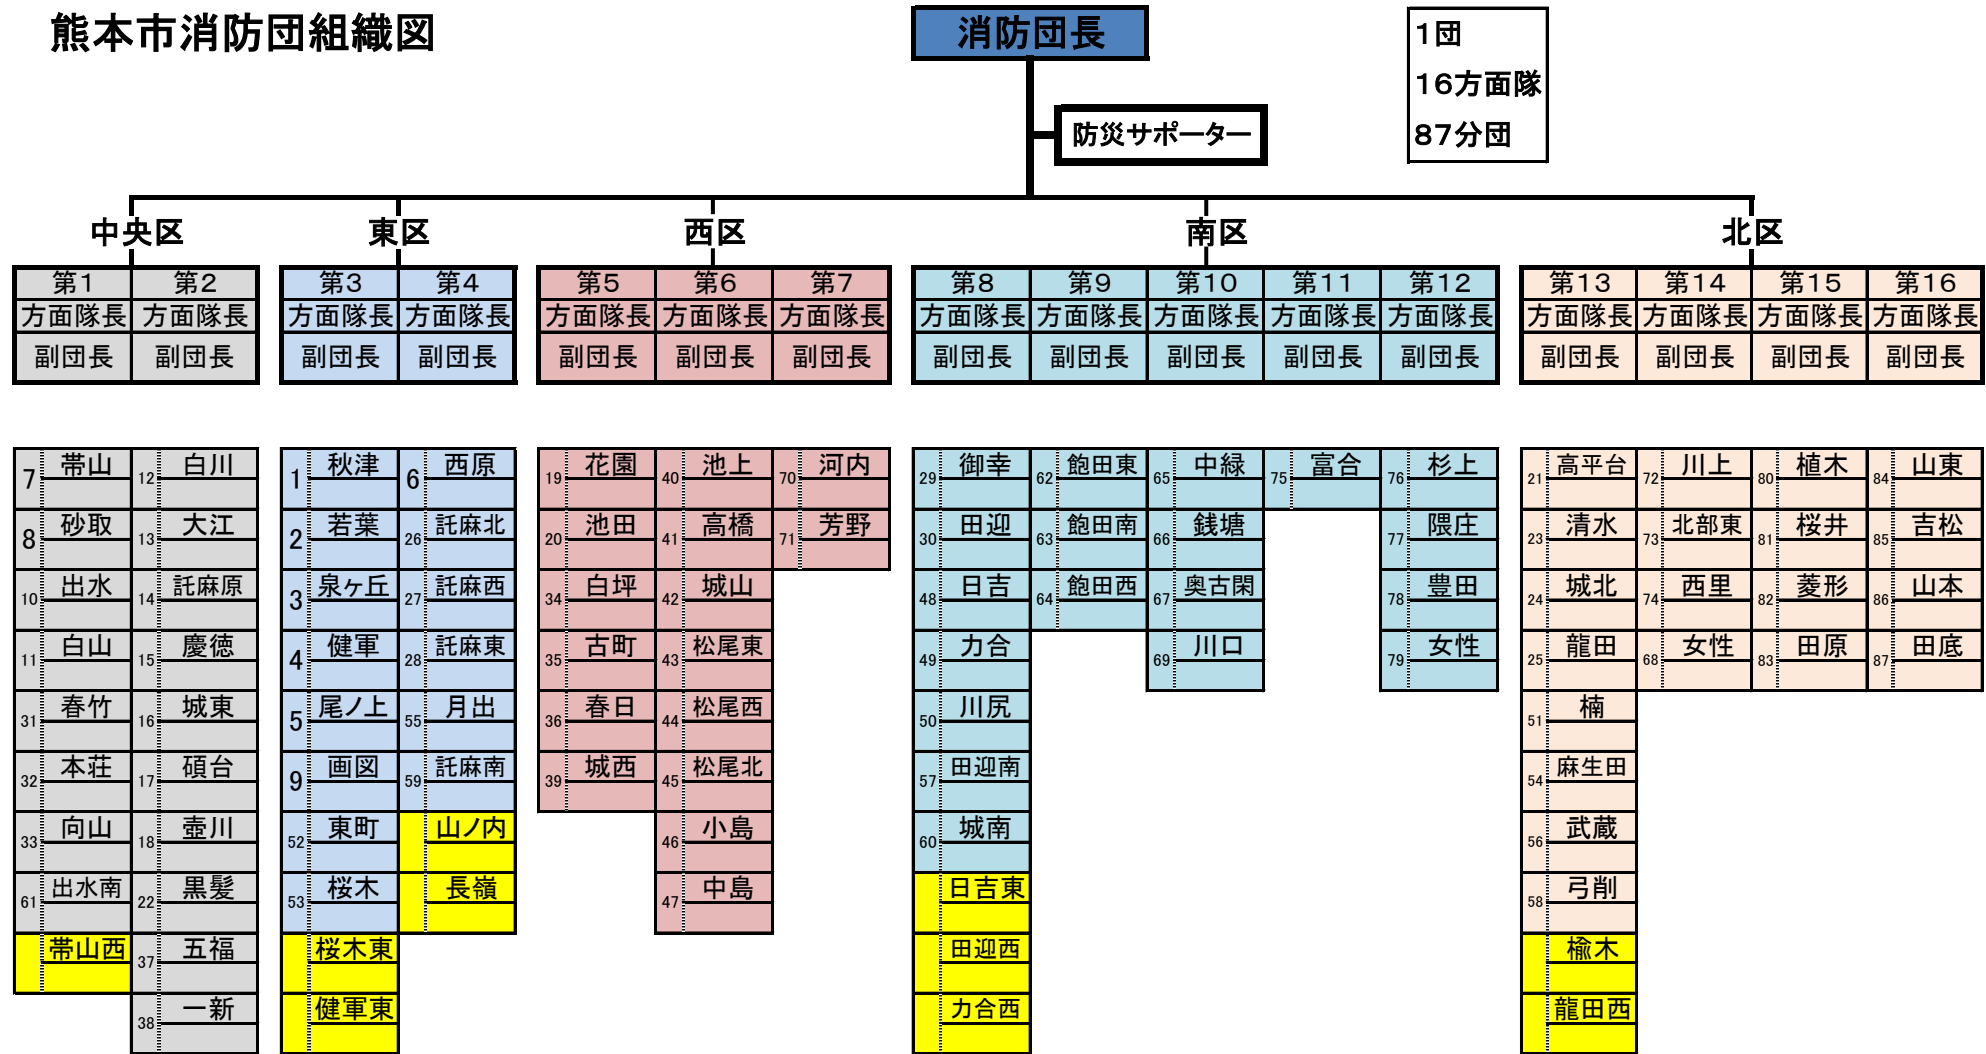

熊本市消防団組織図

は未結成分団