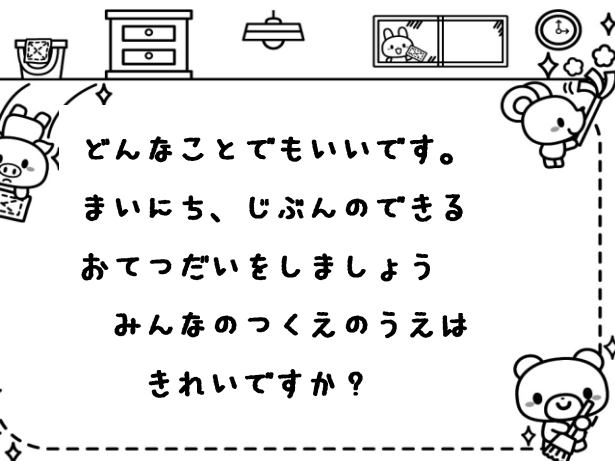

ばしょ こうみんかんりょうりじっしゅうしつ
場所：公民館料理実習室

ていいん くみ ちゅうせん
定員：6組(抽選)

さんかひ
参加費：1200円 (参加費は19日に集めます)

こうし ふじもとしょうごせんせい
講師：藤本尚子先生

もうしこみしめきり
申込締切：12月9日(木)

詳しくは公民館におたずねください・Tel 358-0199

どんなことでもいいです。
まいにち、じぶんのできる
おてつだいをしましょう
みんなのつくえのうえは
きれいですか？

このじきは、くうきがかんそう
してインフルエンザやいちょうえ
んにかかりやすくなります。
うがい、てあらいをしっかりとしま
しょう。

12月の おやすみ

6日・13日・20日・27日

12月29日～1月3日まで

『じどうかんだより』は小学生のみなさんへのおしらせです。
(わからないかんじはしらべたり、お家の人にきいてね)