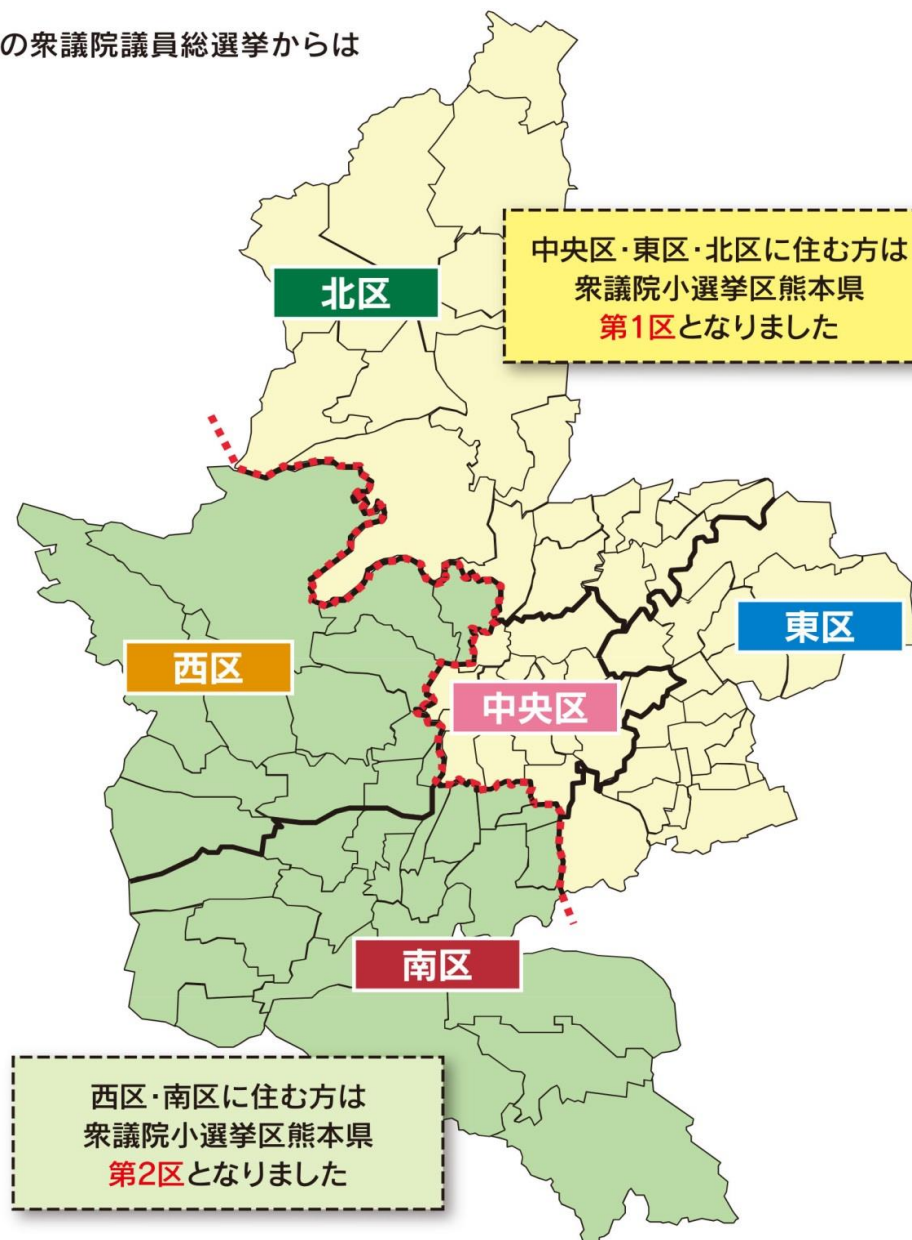

衆議院議員選挙小選挙区の区割りが変わりました!

衆議院議員選挙の小選挙区の区割りが改定され、次の衆議院議員総選挙からは新しい選挙区で選挙が行われます。

●旧1区から新2区へ変更になる町名

区名	町名
西区	池亀町、池田1丁目、池田2丁目、池田3丁目、池田4丁目、上熊本1丁目、上熊本2丁目、上熊本3丁目、京町本丁、津浦町、出町、稗田町

※北区津浦町、北区池田3丁目、中央区京町本丁は、変更なく1区です。

●旧2区から新1区へ変更になる町名

区名	町名
中央区	琴平本町、琴平1丁目、琴平2丁目、十禅寺町、十禅寺1丁目、萩原町、八王寺町、春竹町大字春竹、平成1丁目、平成2丁目、平成3丁目、本荘町、本荘1丁目、本荘2丁目、本荘3丁目、本荘4丁目、本荘5丁目、本荘6丁目、南熊本1丁目、南熊本2丁目、南熊本3丁目、南熊本4丁目、南熊本5丁目、迎町1丁目、迎町2丁目、本山町、本山1丁目、本山2丁目、本山3丁目、本山4丁目、弥生町、横手1丁目、横手2丁目、横手3丁目、世安町

※南区八王寺町、南区平成1丁目、南区平成2丁目、西区横手1丁目、西区横手2丁目、西区横手3丁目は、変更なく2区です。

●旧3区から新1区へ変更になる町名

区名	町名
北区	植木町

●旧4区から新2区へ変更になる町名

区名	町名
南区	城南町、富合町

(選挙管理委員会事務局 ☎096-328-2771)