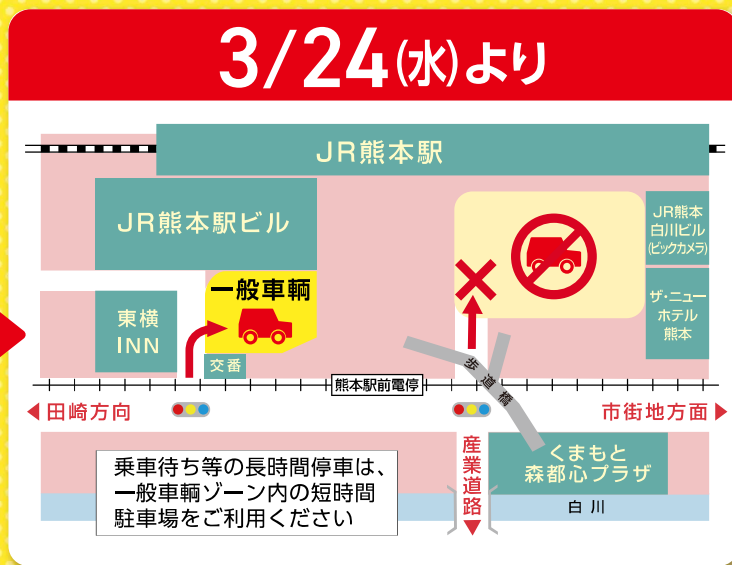

熊本駅白川口駅前広場完成に伴う バス・タクシーゾーンへの 交通規制のお知らせ

3月24日(水)から 現在の降車場は

一般車両進入禁止 になります

●詳しくは熊本市のホームページへ

熊本駅白川口

検索

(熊本駅周辺整備事務所 TEL096-323-8177)

※荒天の際は日時が変更となる場合があります。