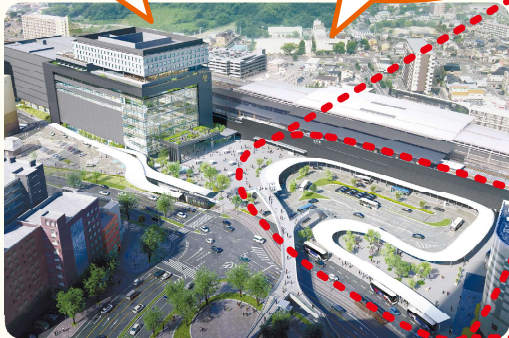

# 熊本駅白川口駅前広場

# バスのりば

4月1日(木)から新しいバスのりばで運行を開始します!

より便利に!

より分かりやすく!

のりば	主要行先	行先
1	熊本城 桜町バスターミナル、通町筋	渡鹿・戸島・小山、帯山・長嶺 水前寺成趣園・県庁・健軍、田迎・嘉島
2	熊本城 桜町バスターミナル、通町筋	しろめぐりん(熊本城行き) 北熊本・菊池、三軒町・武蔵ヶ丘 子飼・熊本大学・光の森、植木・山鹿
3	上熊本	新町・上熊本(第一環状線)
4	田崎市場・アクアドーム	田崎市場・西部車庫、小島・河内 並建・飽田・川口
5	蓮台寺、熊本港 熊本市西南部、天草	蓮台寺・熊本港、流通団地・済生会病院 白山通り(中央環状線)、天草
6	熊本大学病院 (産業道路方面)	熊本大学病院・大江渡鹿(第一環状線) 熊本大学病院・県立劇場(中央環状線) 熊本赤十字病院・長嶺、県立劇場・熊本学園大学
7	阿蘇くまもと空港 高森 阿蘇・黒川温泉 都市間・高速バス	グランメッセ・阿蘇くまもと空港 阿蘇くまもと空港・高森中央 湯布院・別府 大阪・京都、福岡(天神・博多)、宮崎・延岡、大分、鹿児島、長崎