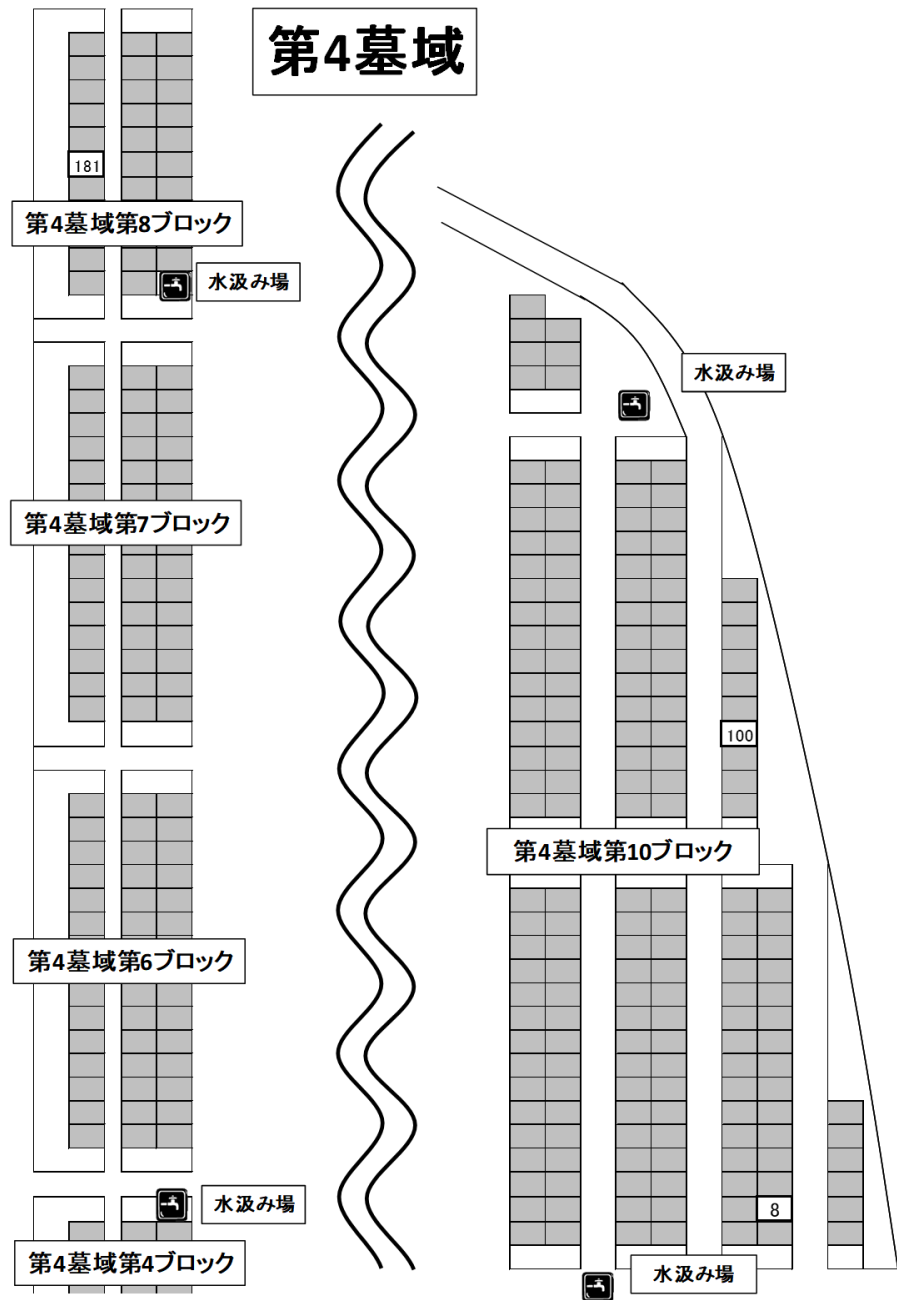

令和2年度(2020年度)桃尾墓園 区画図(第1回抽選会)

※数字が入っている区画が、今回お選びいただける区画です。

北

第4墓域

第1墓域

		160	200	240	280			
86		159	199	239	279			
			198	238	278			
84			197	237	277			
83		116	156	196	236	276		
			115	155	195	235	275	
		101	114	154	194	234	274	
				153	193	233	273	
		99		152	192	232	272	
			111	151	191	231	271	
		97	110	150	190	230	270	
				149	189	229	269	
				148	188	228	268	
				147	187	227	267	
				146	186	226	266	
					185	225	265	
				144	184	224	264	
				143	183	223	263	
				142	182	222	262	
					181	221	261	
				140	180	220	260	
				139	179	219	259	
				138	178	218	258	
				137	177	217	257	
				136	176	216	256	
					175	215	255	
				134	174	214	254	
				133	173	213	253	
					172	212	252	
					171		251	
						210	250	
						169	209	249
						168	208	248
						167		247
						166	206	246
						165		245
						164	204	244
		96				163		243
						162		242
		94				161		241

第1墓域芝生か号地

水汲み場

第6墓域

1	14	36	58	81	104	127
2	15	37	59	82	105	128
3	16	38	60	83	106	129
4	17	39	61	84	107	130
5	18	40	62	85	108	131
6	19	41	63	86	109	132
7	20	42	64	87	110	133
8	21	43	65	88	111	134
9	22	44	66	89	112	135
10	23	45	67	90	113	136
11	24	46	68	91	114	137
	25	47	69	92	115	138
	26	48	70	93	116	139
13	27	49	71	94	117	140
	28	50	72	95	118	141
	29	51	73	96	119	142
		52	74	97	120	143
	31	53	75	98	121	144
	32	54	76	99	122	145
	33	55	77	100	123	146
	34	56	78	101	124	147
	35	57	79	102	125	148
			80	103	126	149

第1墓域芝生し号地

南