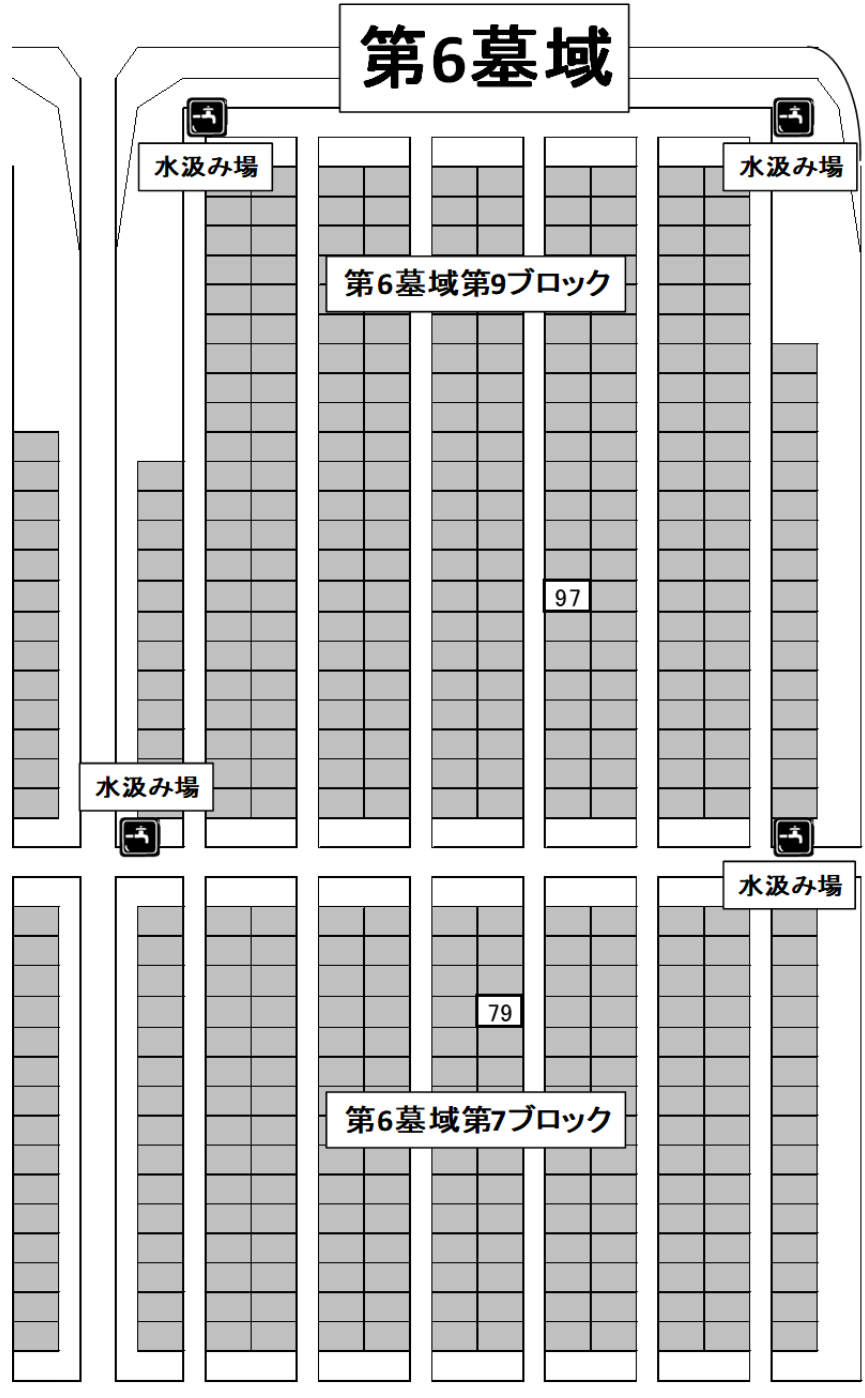

令和2年度(2020年度)桃尾墓園 区画図(第1回抽選会)

※数字が入っている区画が、今回お選びいただける区画です。

北

第4墓域

第1墓域

		160	200	240	280			
86		159	199	239	279			
			198	238	278			
84			197	237	277			
83		116	156	196	236	276		
			115	155	195	235	275	
		101	114	154	194	234	274	
				153	193	233	273	
		99		152	192	232	272	
			111	151	191	231	271	
		97	110	150	190	230	270	
				149	189	229	269	
				148	188	228	268	
				147	187	227	267	
				146	186	226	266	
					185	225	265	
				144	184	224	264	
				143	183	223	263	
				142	182	222	262	
					181	221	261	
				140	180	220	260	
				139	179	219	259	
				138	178	218	258	
				137	177	217	257	
				136	176	216	256	
					175	215	255	
				134	174	214	254	
				133	173	213	253	
					172	212	252	
					171		251	
						210	250	
						169	209	249
						168	208	248
						167		247
						166	206	246
						165		245
						164	204	244
		96				163		243
						162		242
		94				161		241

第1墓域芝生か号地

水汲み場

第6墓域

1	14	36	58	81	104	127
2	15	37	59	82	105	128
3	16	38	60	83	106	129
4	17	39	61	84	107	130
5	18	40	62	85	108	131
6	19	41	63	86	109	132
7	20	42	64	87	110	133
8	21	43	65	88	111	134
9	22	44	66	89	112	135
10	23	45	67	90	113	136
11	24	46	68	91	114	137
	25	47	69	92	115	138
	26	48	70	93	116	139
13	27	49	71	94	117	140
	28	50	72	95	118	141
	29	51	73	96	119	142
		52	74	97	120	143
	31	53	75	98	121	144
	32	54	76	99	122	145
	33	55	77	100	123	146
	34	56	78	101	124	147
	35	57	79	102	125	148
			80	103	126	149

第1墓域芝生し号地

南