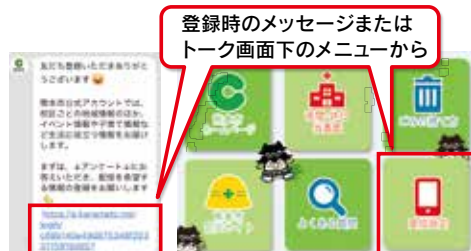

Q 熊本市公式LINEアカウントにはどのようなことを期待しますか。

A 昨年4月にまちづくりセンターが設置され、地域と行政の距離が近くなったと感じています。熊本市公式LINEアカウントでその距離をさらに縮め、PTAや地域活動の情報などをどんどん発信していただけたらと思います。

ちなみに…

熊本市とLINE社は協定を締結しています!

昨年4月に「情報活用に関する連携協定」を締結しました。今回の市政情報発信の取り組みのほか、地域防災についても新たな取り組みを検討しています。

さあ、登録しよう!

二次元コードの読み取り方

友だち登録は、こちらの二次元コードを読み込んでください

登録内容はいつでも変更可能

LINE以外も! 熊本市のSNS

熊本市公式フェイスブック

くまもとのいいね!をお届け

熊本市公式ツイッター