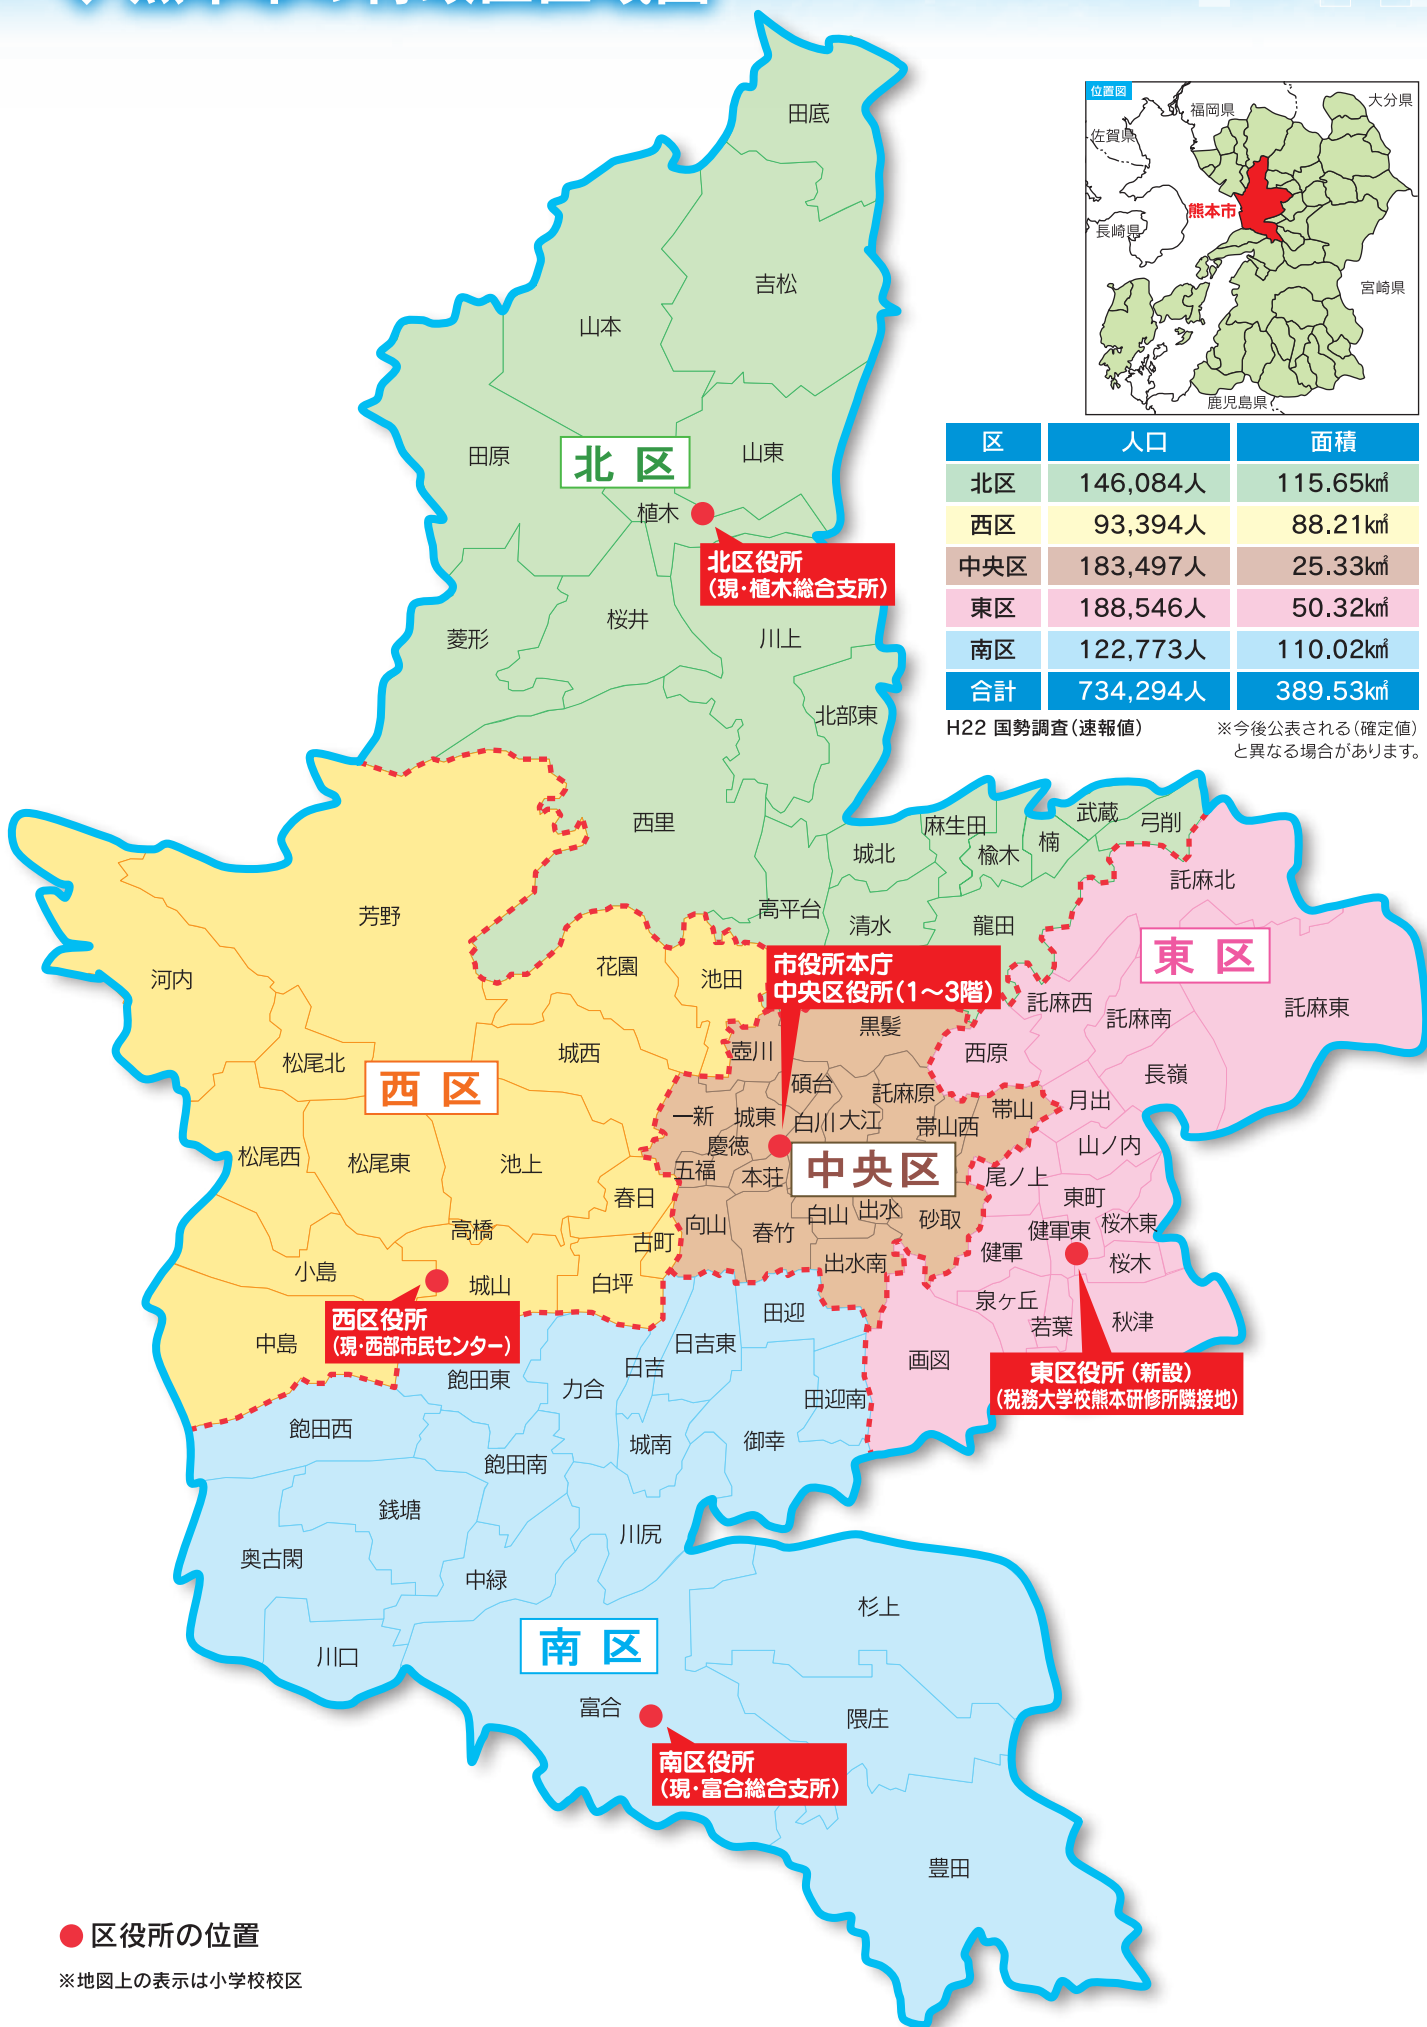

❖ 熊本市の行政区区域図

区	人口	面積
北区	146,084人	115.65km ²
西区	93,394人	88.21km ²
中央区	183,497人	25.33km ²
東区	188,546人	50.32km ²
南区	122,773人	110.02km ²
合計	734,294人	389.53km ²

H22 国勢調査(速報値)

※今後公表される(確定値)と異なる場合があります。

● 区役所の位置

※地図上の表示は小学校校区