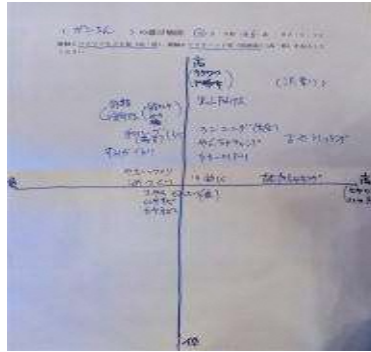

こども発達支援相談センター「コロボックル」

冬の やんちゃキャンプ

2月15日(土)・16日(日)
参加者：大人4・案内人3人

(キャンプ1日目)
散歩：宝探し 16:00～

アズ、到着！

さんぽ スタート！

祠に ヘビを抱えた仏様？！

北方向の道へ

南へ上ると？

グリーンロードの 栗の木へ

雨雲が降りてきた

フキノトウ 発見！

ガーデン前で

ハンズの裏道

まき マキ 薪！

まお&天 到着！

(キャンプ2日目)
 ○ ゲーム「遊び地図」 9:00~

ハマちゃん、解説

ガンさん地図

けもの道?

みんなの 地図

「遊び」説明

「遊び」資料

※ ハンズ ノート (夏・秋・冬のやんちゃキャンプ メモ)