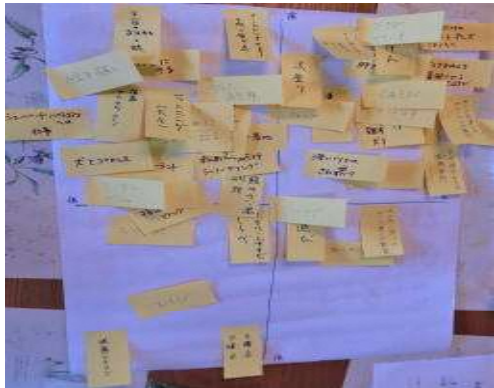

(キャンプ2日目)
 ○ ゲーム「遊び地図」 9:00~

ハマちゃん、解説

ガンさん地図

けもの道?

みんなの 地図

「遊び」説明

「遊び」資料

※ ハンズ ノート (夏・秋・冬のやんちゃキャンプ メモ)