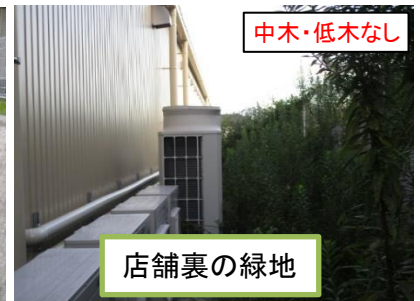

1 現地確認結果

サクラマチ
クマモト

R1.9.14開業

屋上庭園

緑地+遊具

マックスバリュ
帯山店

R1.10.30開業

出入口側に緑地追加

駐車場奥の緑地

ドラッグストア
モリ徳王店

R1.11.16開業

駐車場に緑地追加

中木・低木なし

店舗裏の緑地

コスモス植木南
店・ドコモ
ショップ植木店

R1.10.26開業