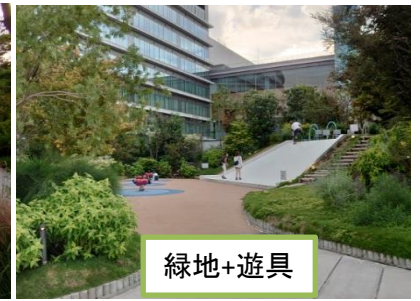

1 現地確認結果

サクラマチ
クマモト

R1.9.14開業

屋上庭園

緑地+遊具

マックスバリュ
帯山店

R1.10.30開業

出入口側に緑地追加

駐車場奥の緑地

ドラッグストア
モリ徳王店

R1.11.16開業

駐車場に緑地追加

中木・低木なし

店舗裏の緑地

コスモス植木南
店・ドコモ
ショップ植木店

R1.10.26開業