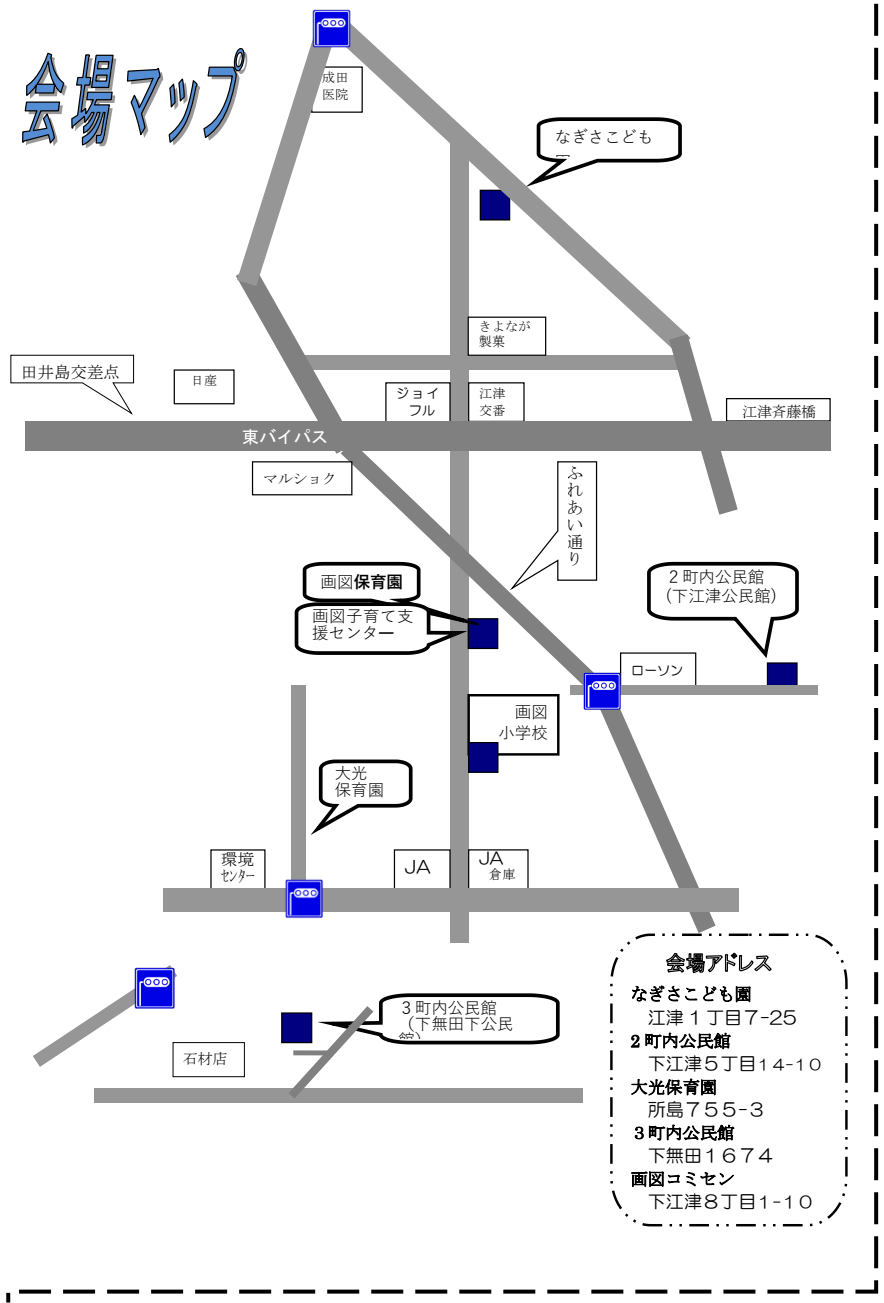

# 会場マップ

# 画図校区 子育て支援ネットワーク

画図校区では、子育て支援に関わるメンバーでネットワークを作り、子育てサークルや子育て支援センター等の活動を通じて、子どもや子育ての家庭を、地域で見守り支援しています。

## 《メンバー》

- ・画図校区民生委員児童委員協議会
- ・画図校区社会福祉協議会
- ・画図校区自治協議会
- ・画図子育て支援センター
- ・東区役所保健子ども課
- ・画図小学校
- ・大光保育園
- ・なぎさこども園
- ・画図保育園

## ☆画図子育て支援センター【画図保育園内】

地域の子育て広場として、ご家庭で子育て中の皆さんが、利用できる施設です。