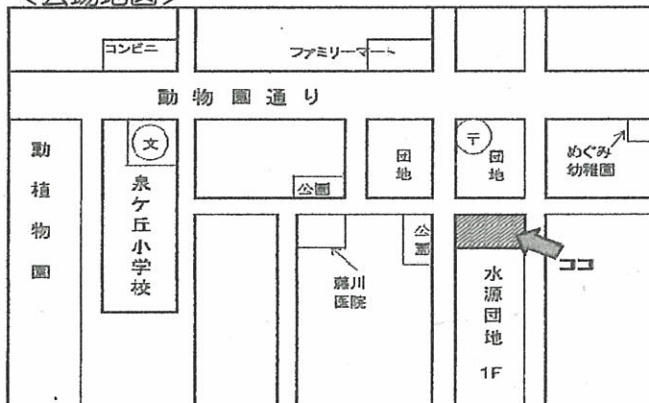

<会場地図>

主催: 泉ヶ丘校区 / 民生児童委員
後援: 泉ヶ丘校区社会福祉協議会
庄口地域コミュニティセンター
熊本市秋津児童館
協力: 熊本市東区役所保健子ども課
近隣保育園、幼稚園施設、各町内自治会他
<お問い合わせ>
校区主任児童委員
井手智恵 : 090-9496-2651
松村さつき : 090-2502-9254
東区保健子ども課地域健康班 Tel.096-367-9134