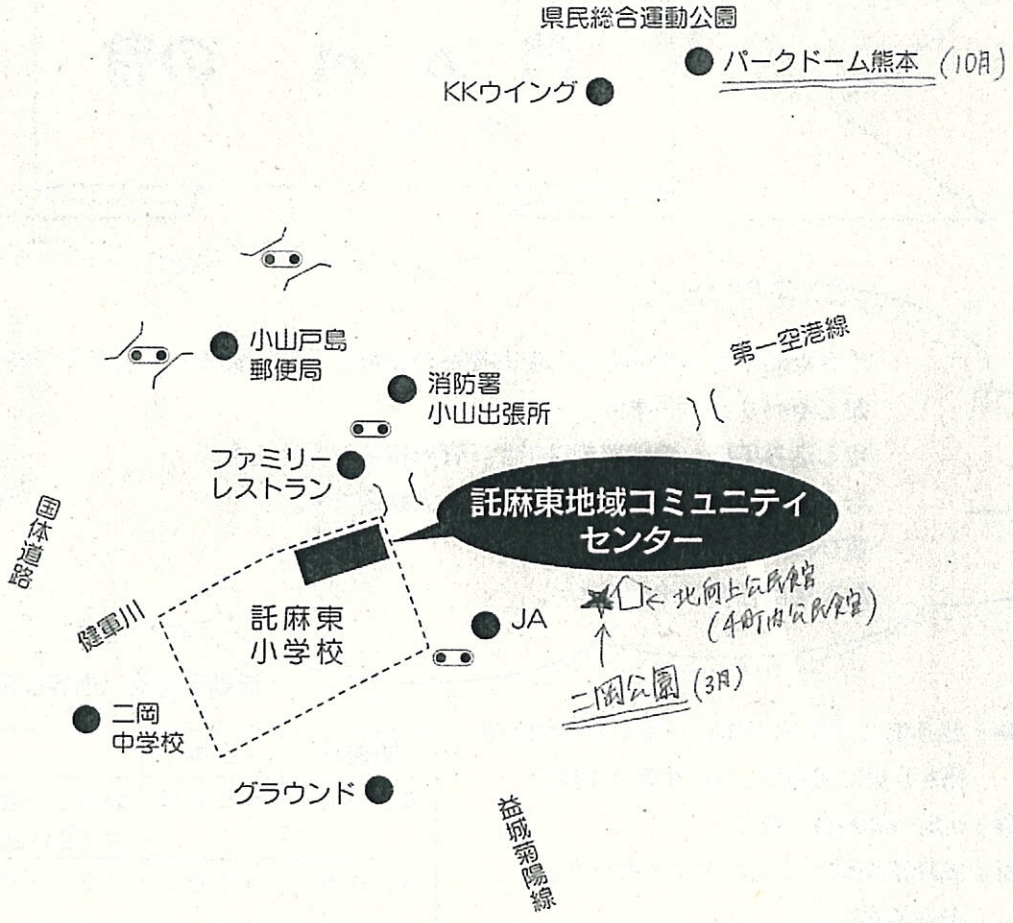

案内図

所在地 〒861-8041 熊本市戸島3丁目15番5号 TEL 096-380-1112