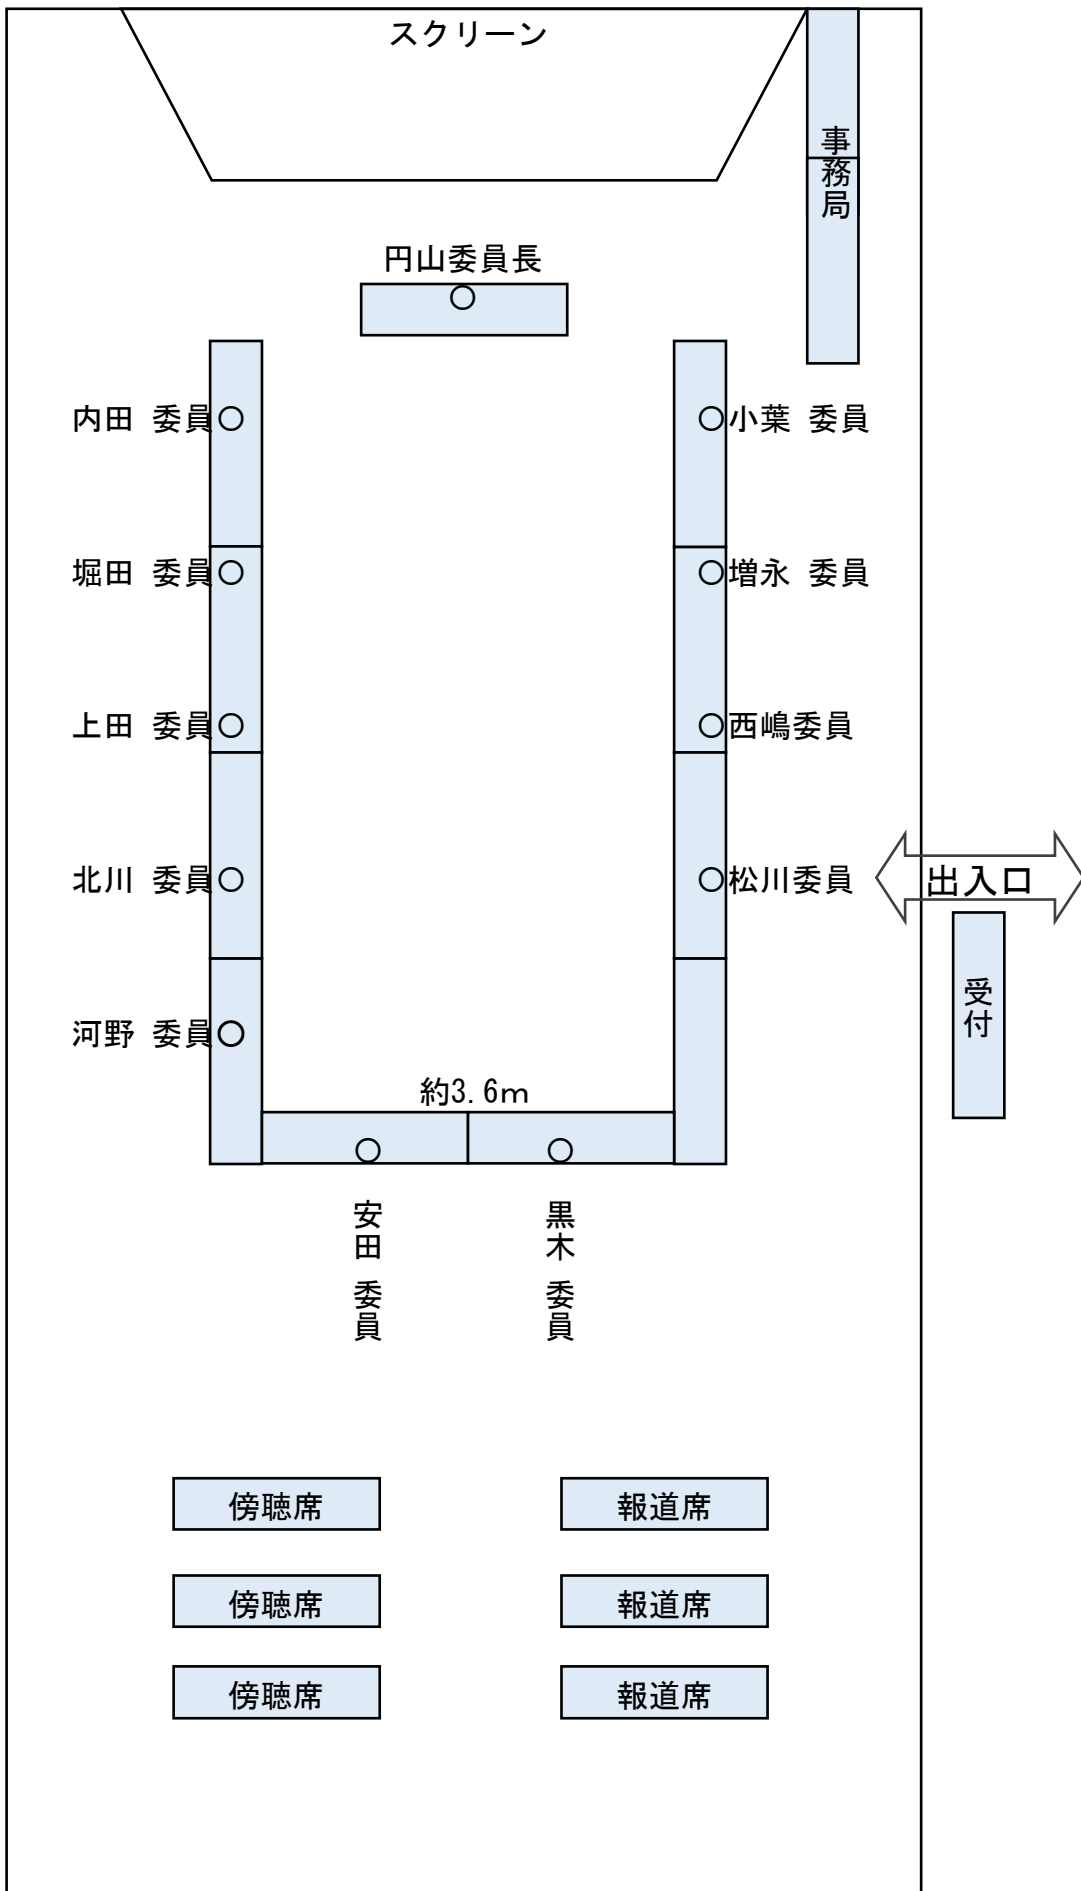

配席図

収容人数75名
(150×50%)