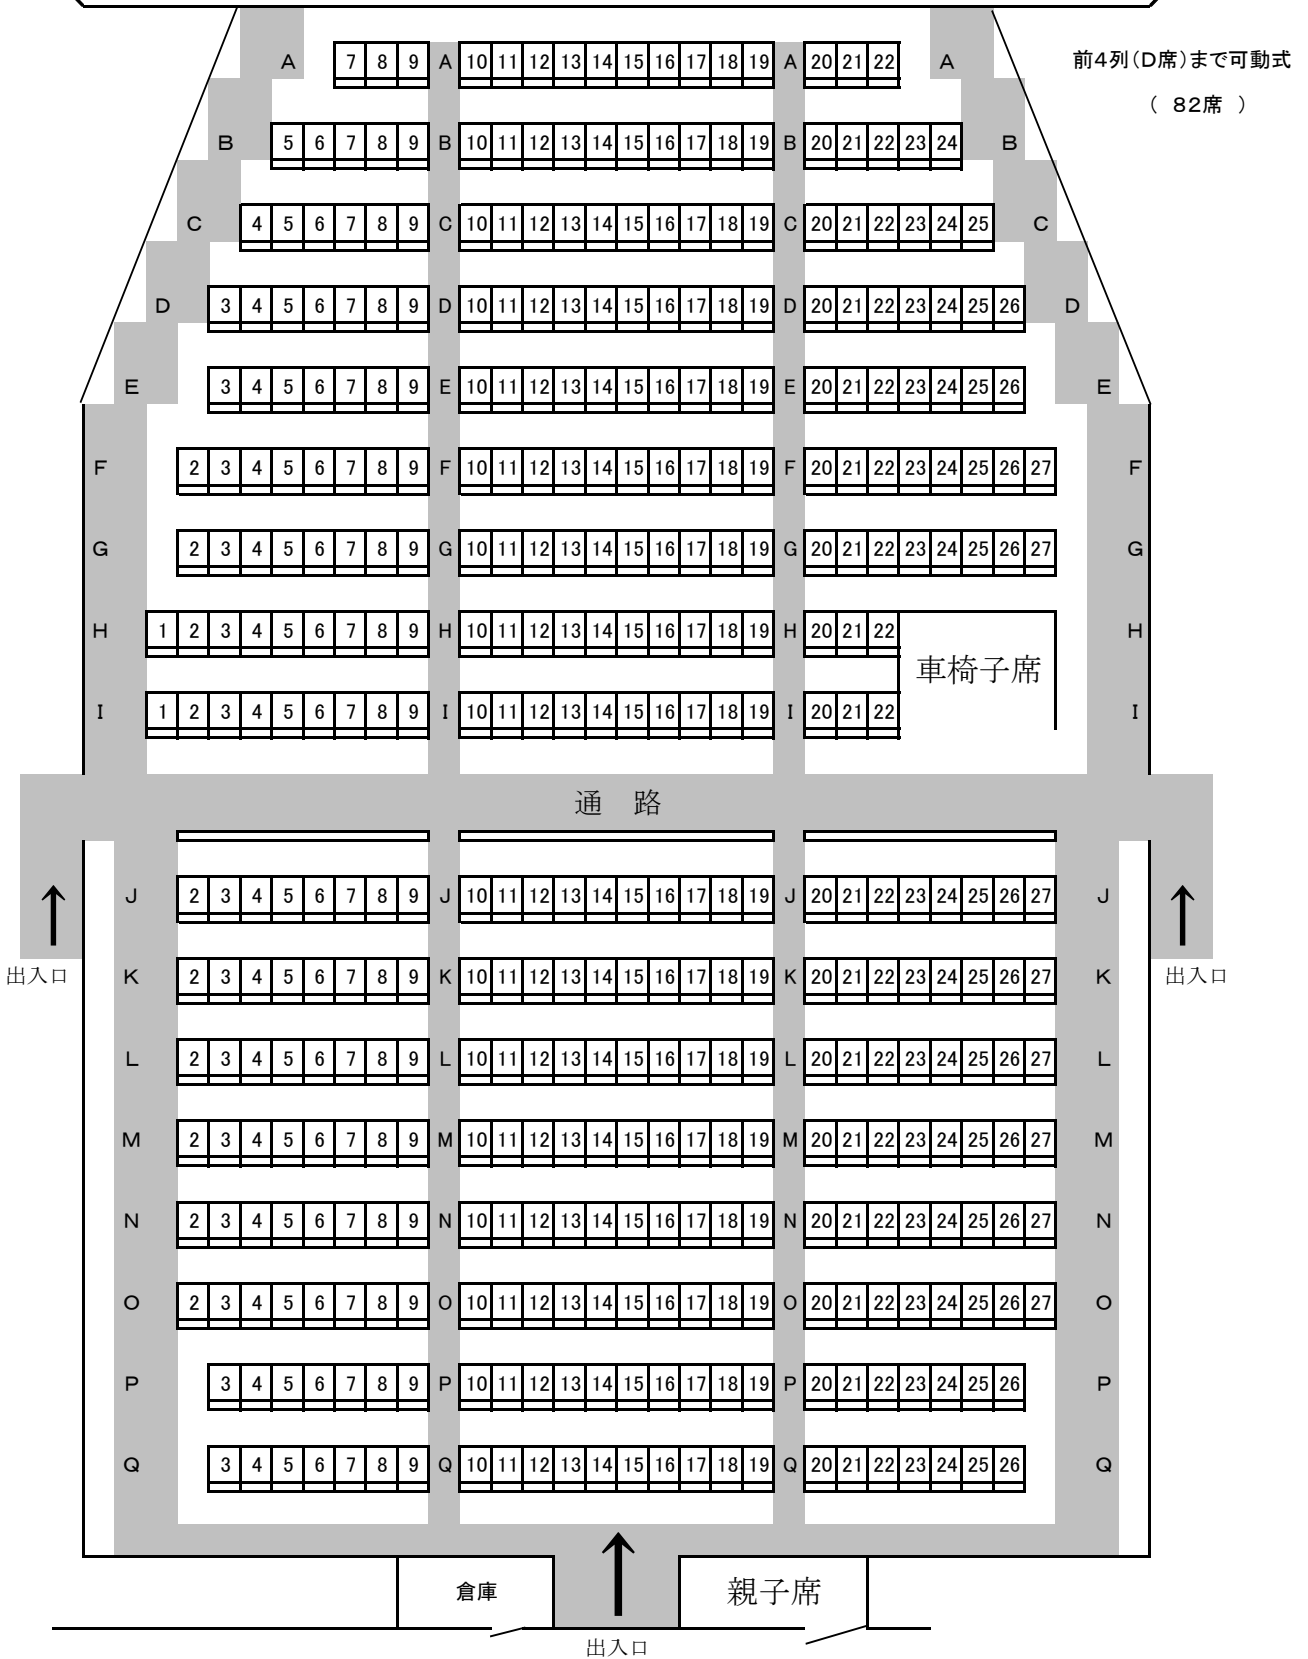

熊本市富合ホール 座席表

舞台

定員 406名 (通路前 202名 通路後 204名)