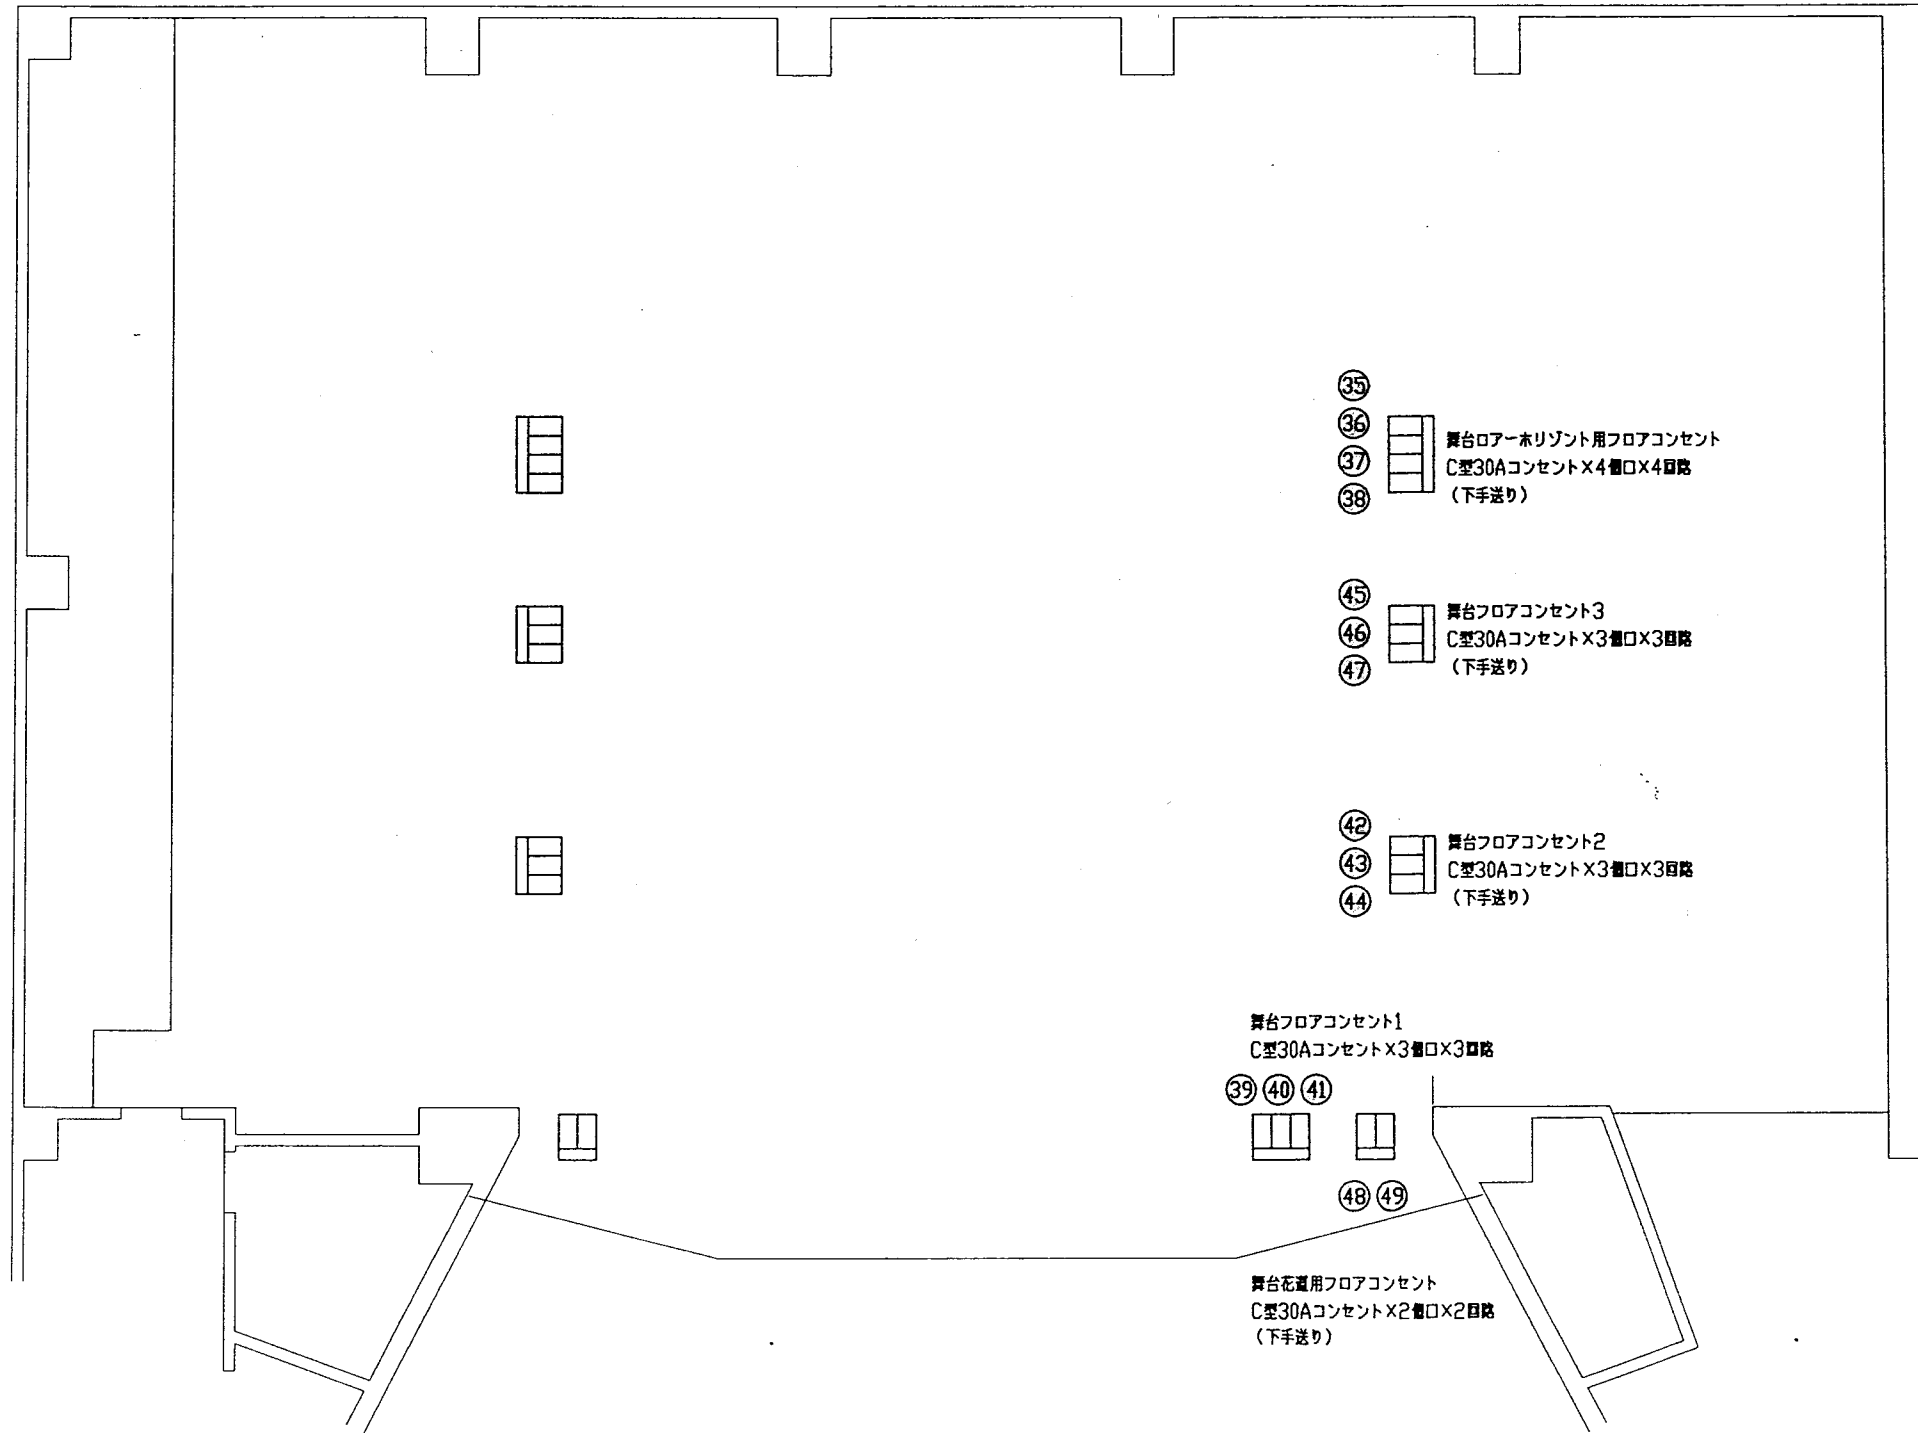

# 舞台調光装置回路図 (2)

客席側