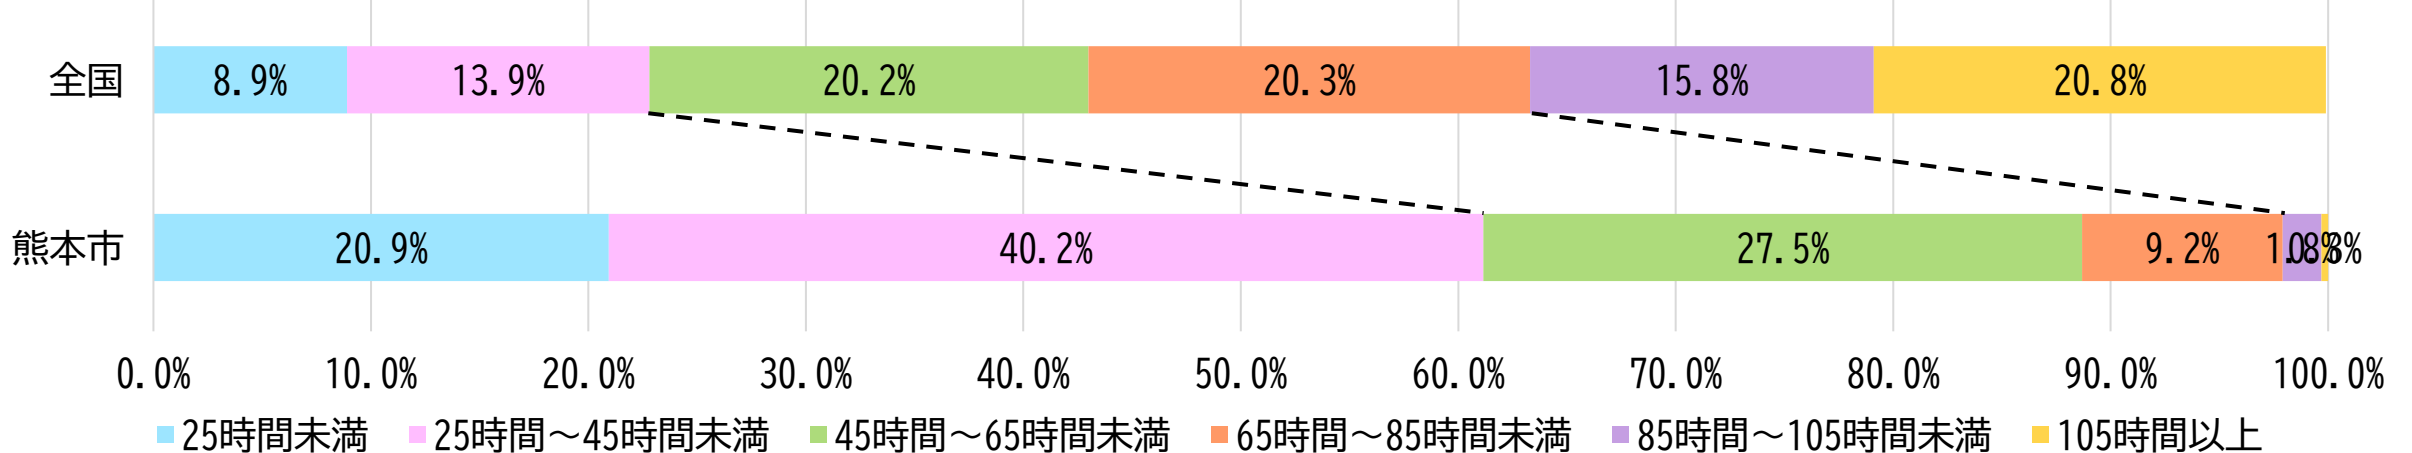

1月あたりの正規の勤務時間外の在校等時間について（教諭）

【全国】 調査で出された教諭の「1週間の総在校等時間」から正規の勤務時間（38時間45分）を引いた時間をさらに4倍して1か月あたりに換算 ※「教諭」には主幹教諭・指導教諭を含む

【本市】10月・11月の正規の勤務時間外の在校等時間 ※「教諭」には主幹教諭を含む

①小学校

②中学校

有給休暇取得日数について

【全国】 教師の有給休暇取得日数(年間・平均) ※教員勤務実態調査(令和4年度)【速報値】スライド34より引用
【本市】 市立学校教職員の年休取得日数(年間・平均)

①小学校

②中学校