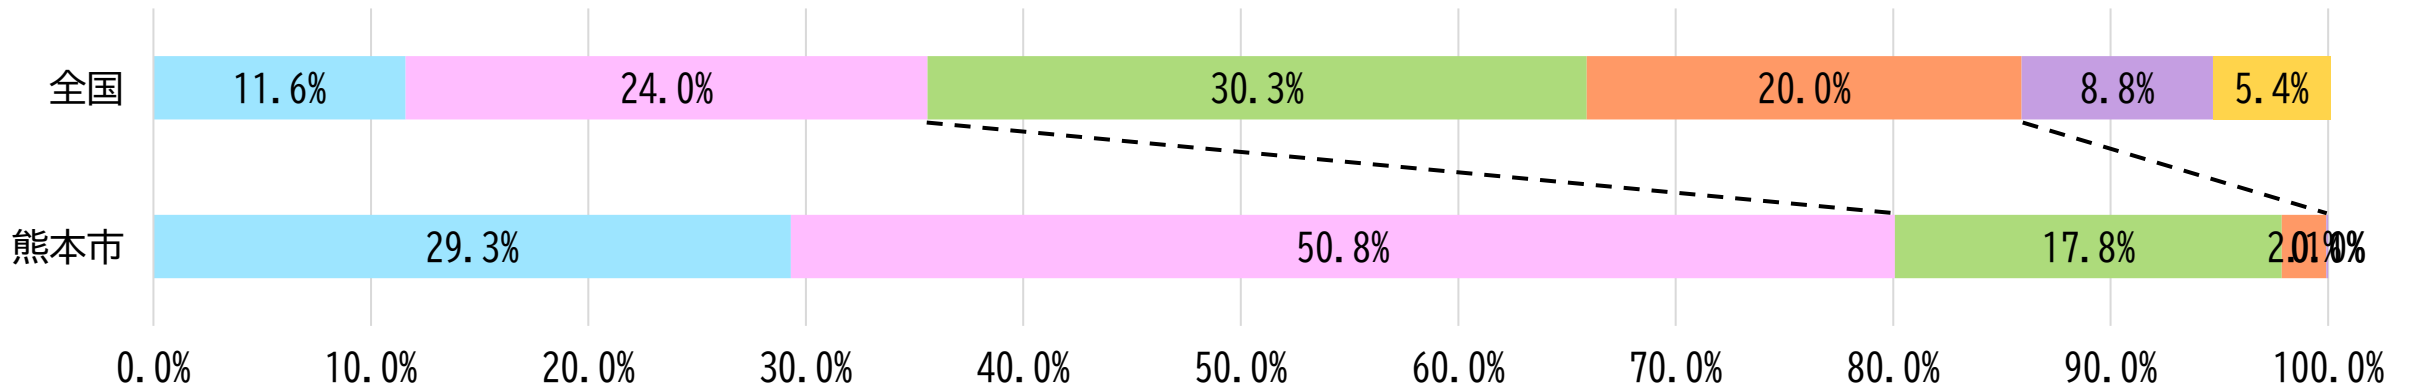

1月あたりの正規の勤務時間外の在校等時間について（教諭）

【全国】 調査で出された教諭の「1週間の総在校等時間」から正規の勤務時間（38時間45分）を引いた時間をさらに4倍して1か月あたりに換算 ※「教諭」には主幹教諭・指導教諭を含む

【本市】10月・11月の正規の勤務時間外の在校等時間 ※「教諭」には主幹教諭を含む

①小学校