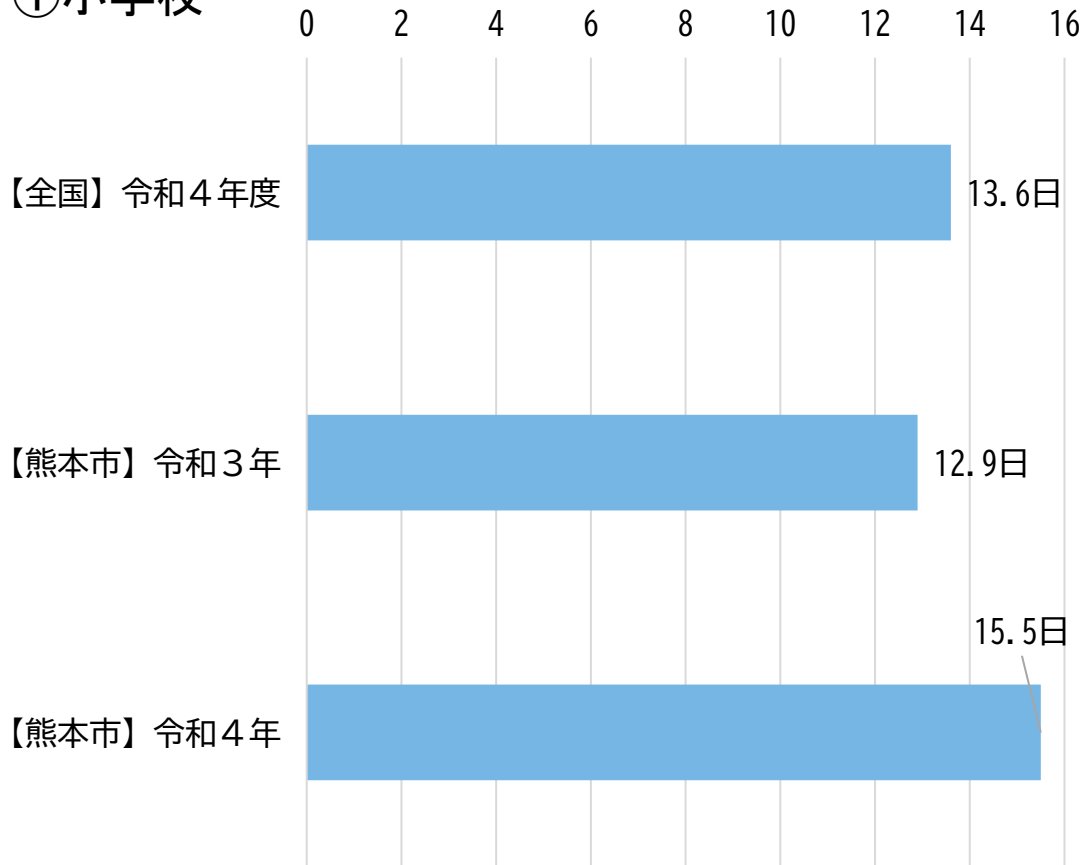

1月あたりの正規の勤務時間外の在校等時間について（教諭）

【全国】 調査で出された教諭の「1週間の総在校等時間」から正規の勤務時間（38時間45分）を引いた時間をさらに4倍して1か月あたりに換算 ※「教諭」には主幹教諭・指導教諭を含む

【本市】10月・11月の正規の勤務時間外の在校等時間 ※「教諭」には主幹教諭を含む

①小学校

②中学校

有給休暇取得日数について

【全国】 教師の有給休暇取得日数(年間・平均) ※教員勤務実態調査(令和4年度)【速報値】スライド34より引用
【本市】 市立学校教職員の年休取得日数(年間・平均)

①小学校

②中学校