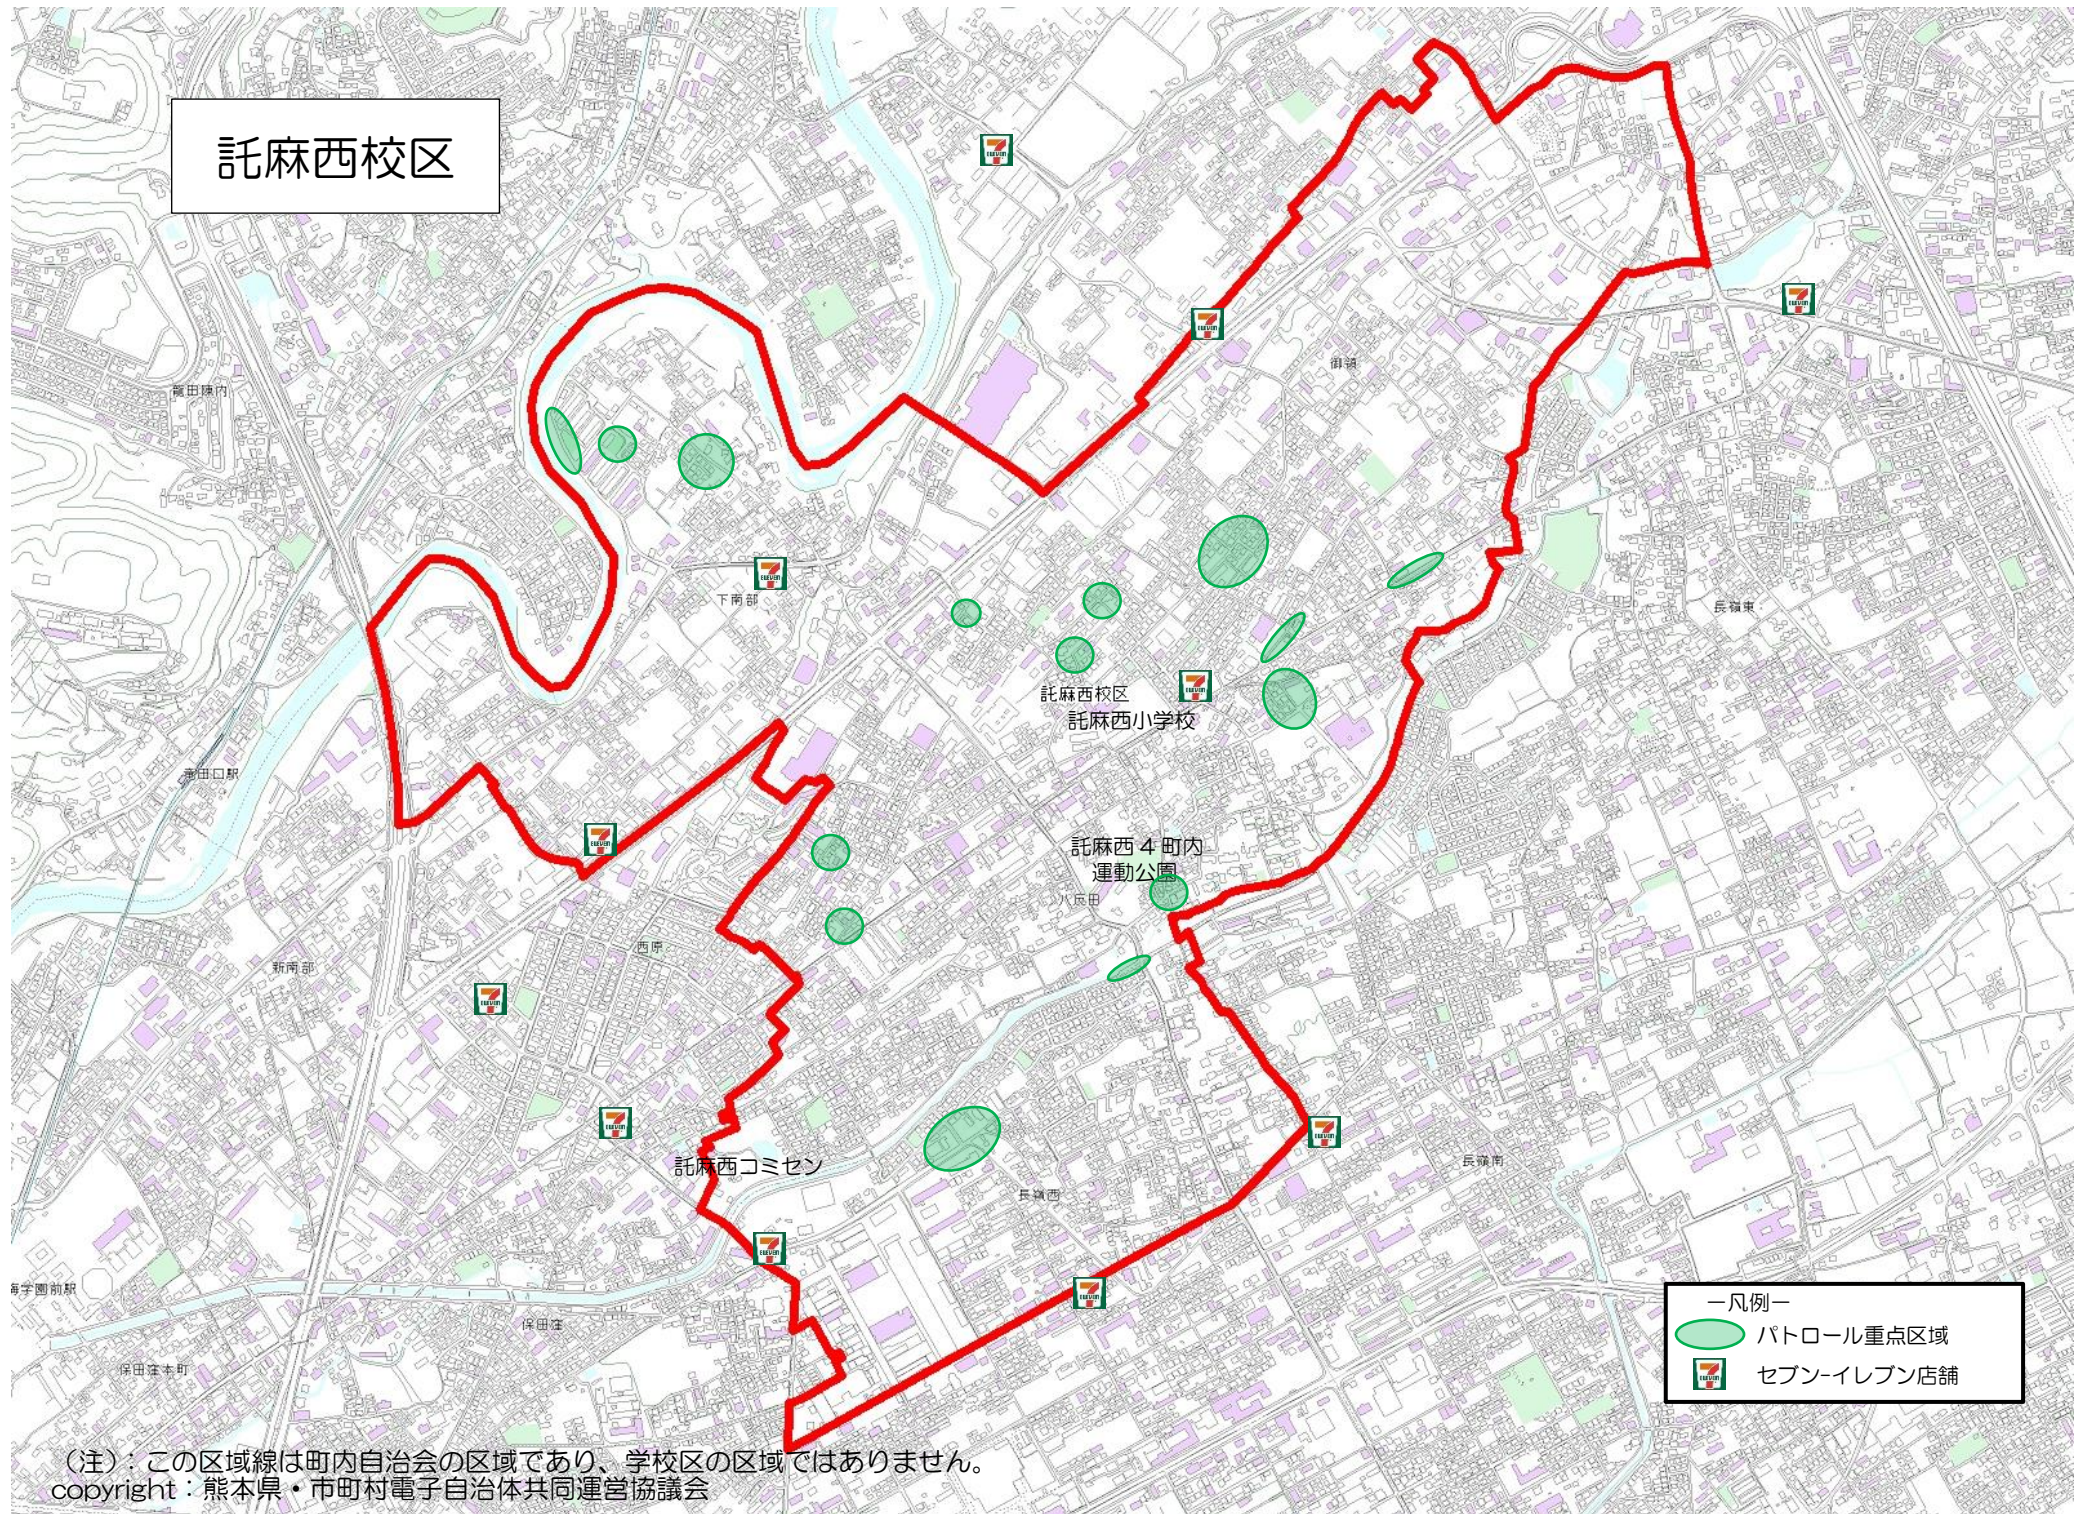

託麻西校区

(注)：この区域線は町内自治会の区域であり、校区の区域ではありません。
copyright：熊本県・市町村電子自治体共同運営協議会