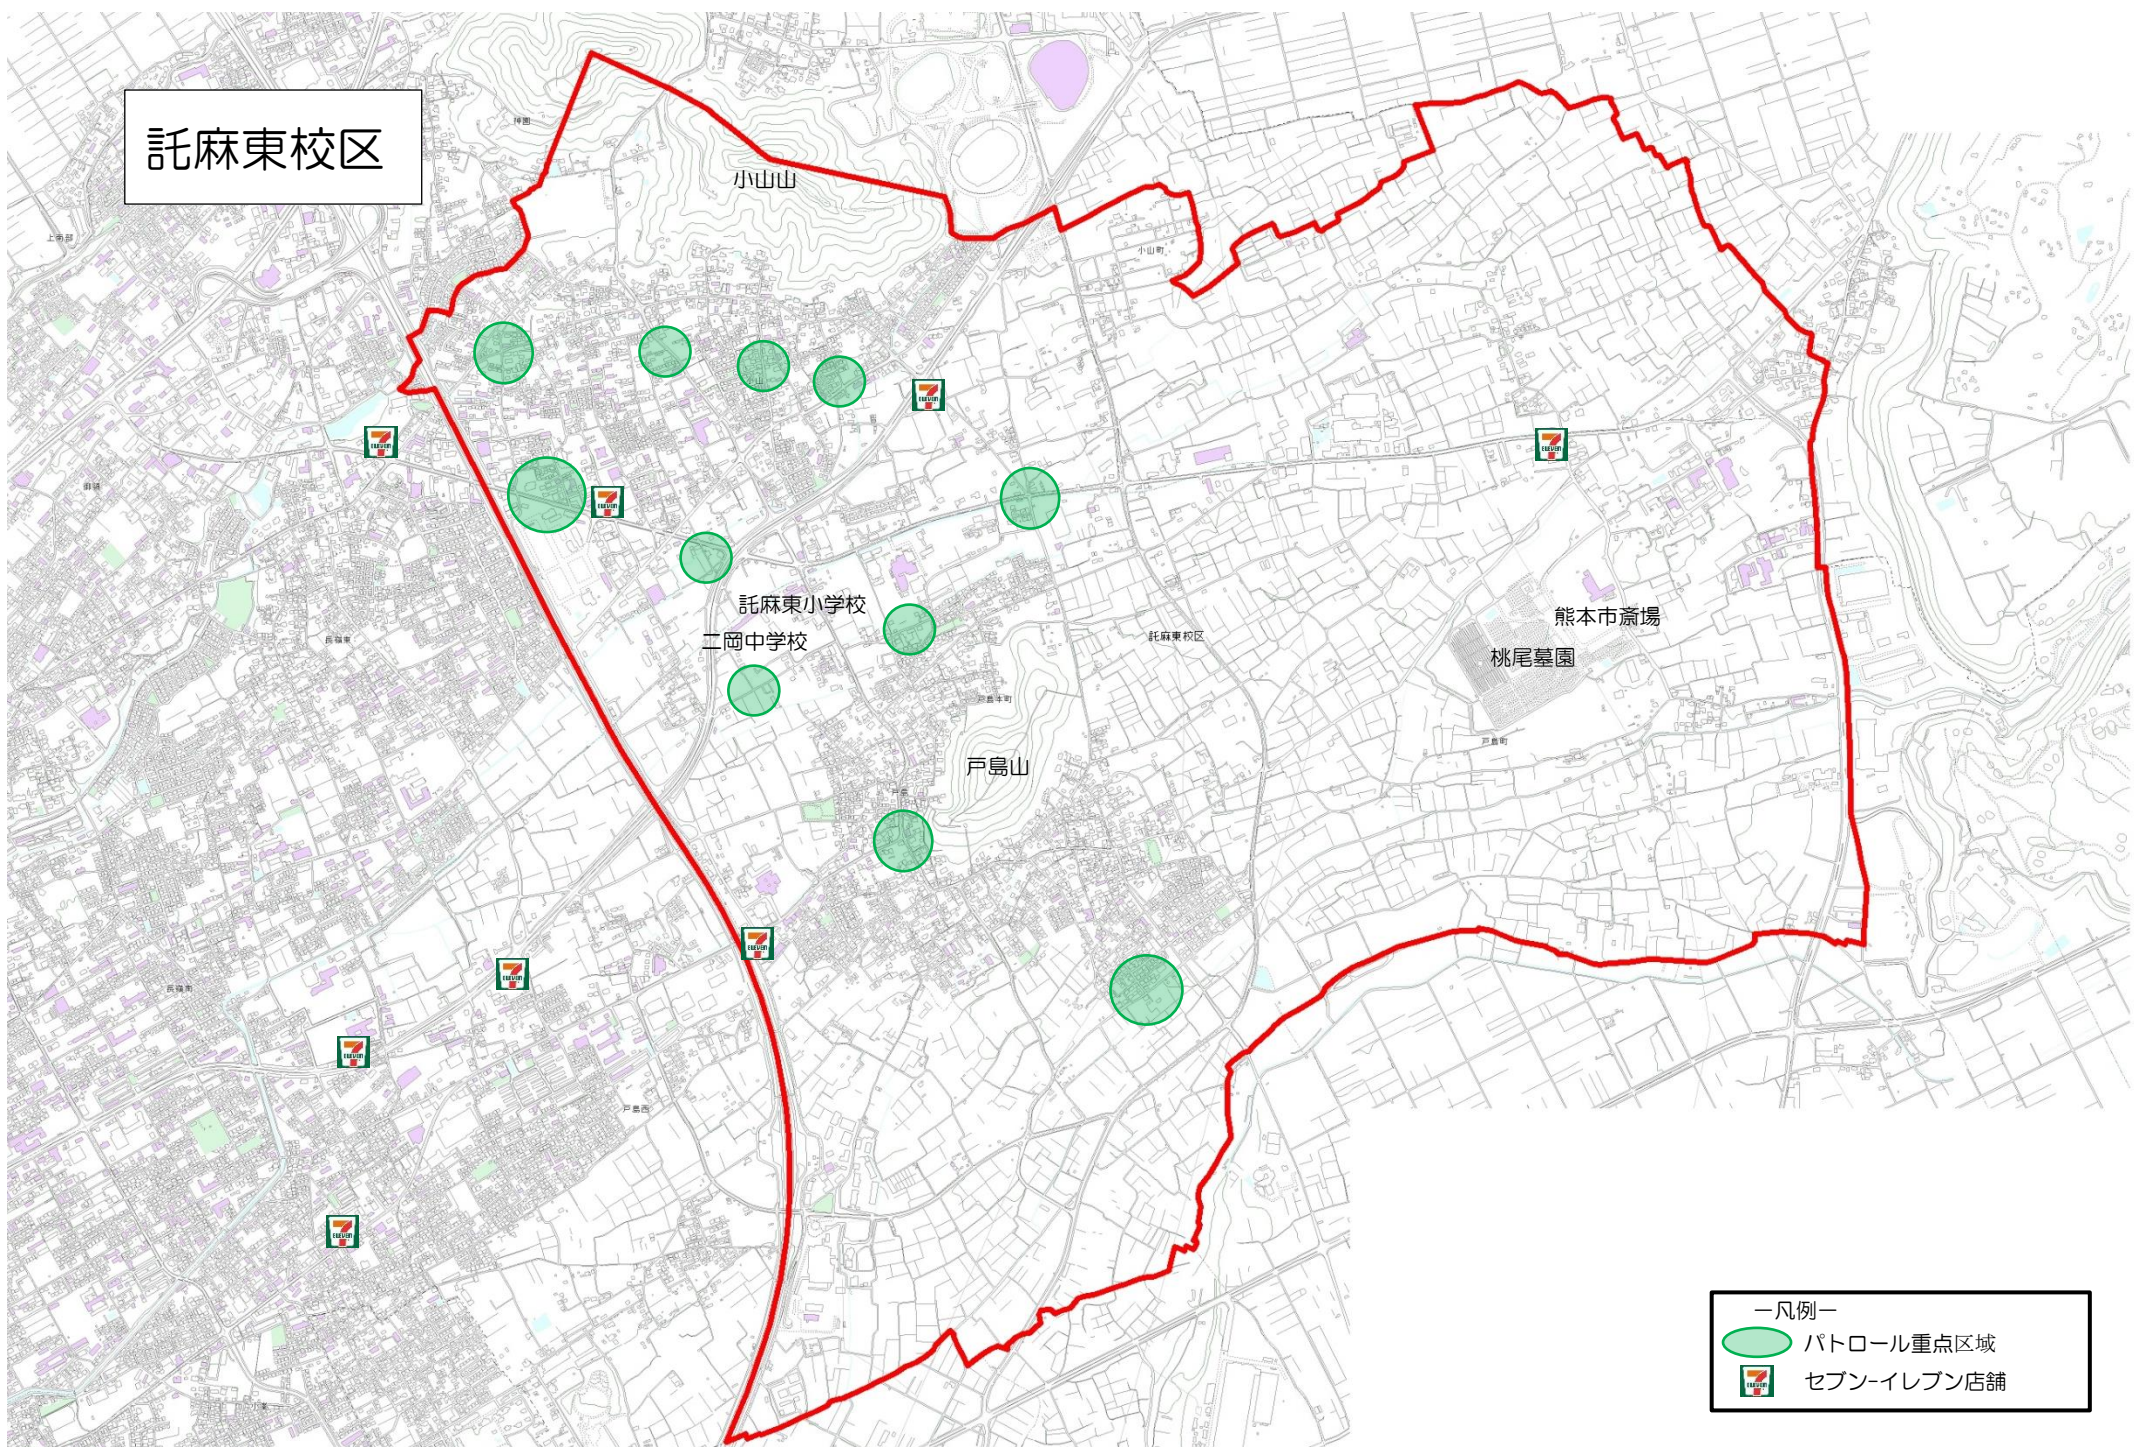

託麻東校区

- 凡例—
- パトロール重点区域
 - セブン-イレブン店舗

(注)：この区域線は町内自治会の区域であり、学区の区域ではありません。
copyright：熊本県・市町村電子自治体共同運営協議会