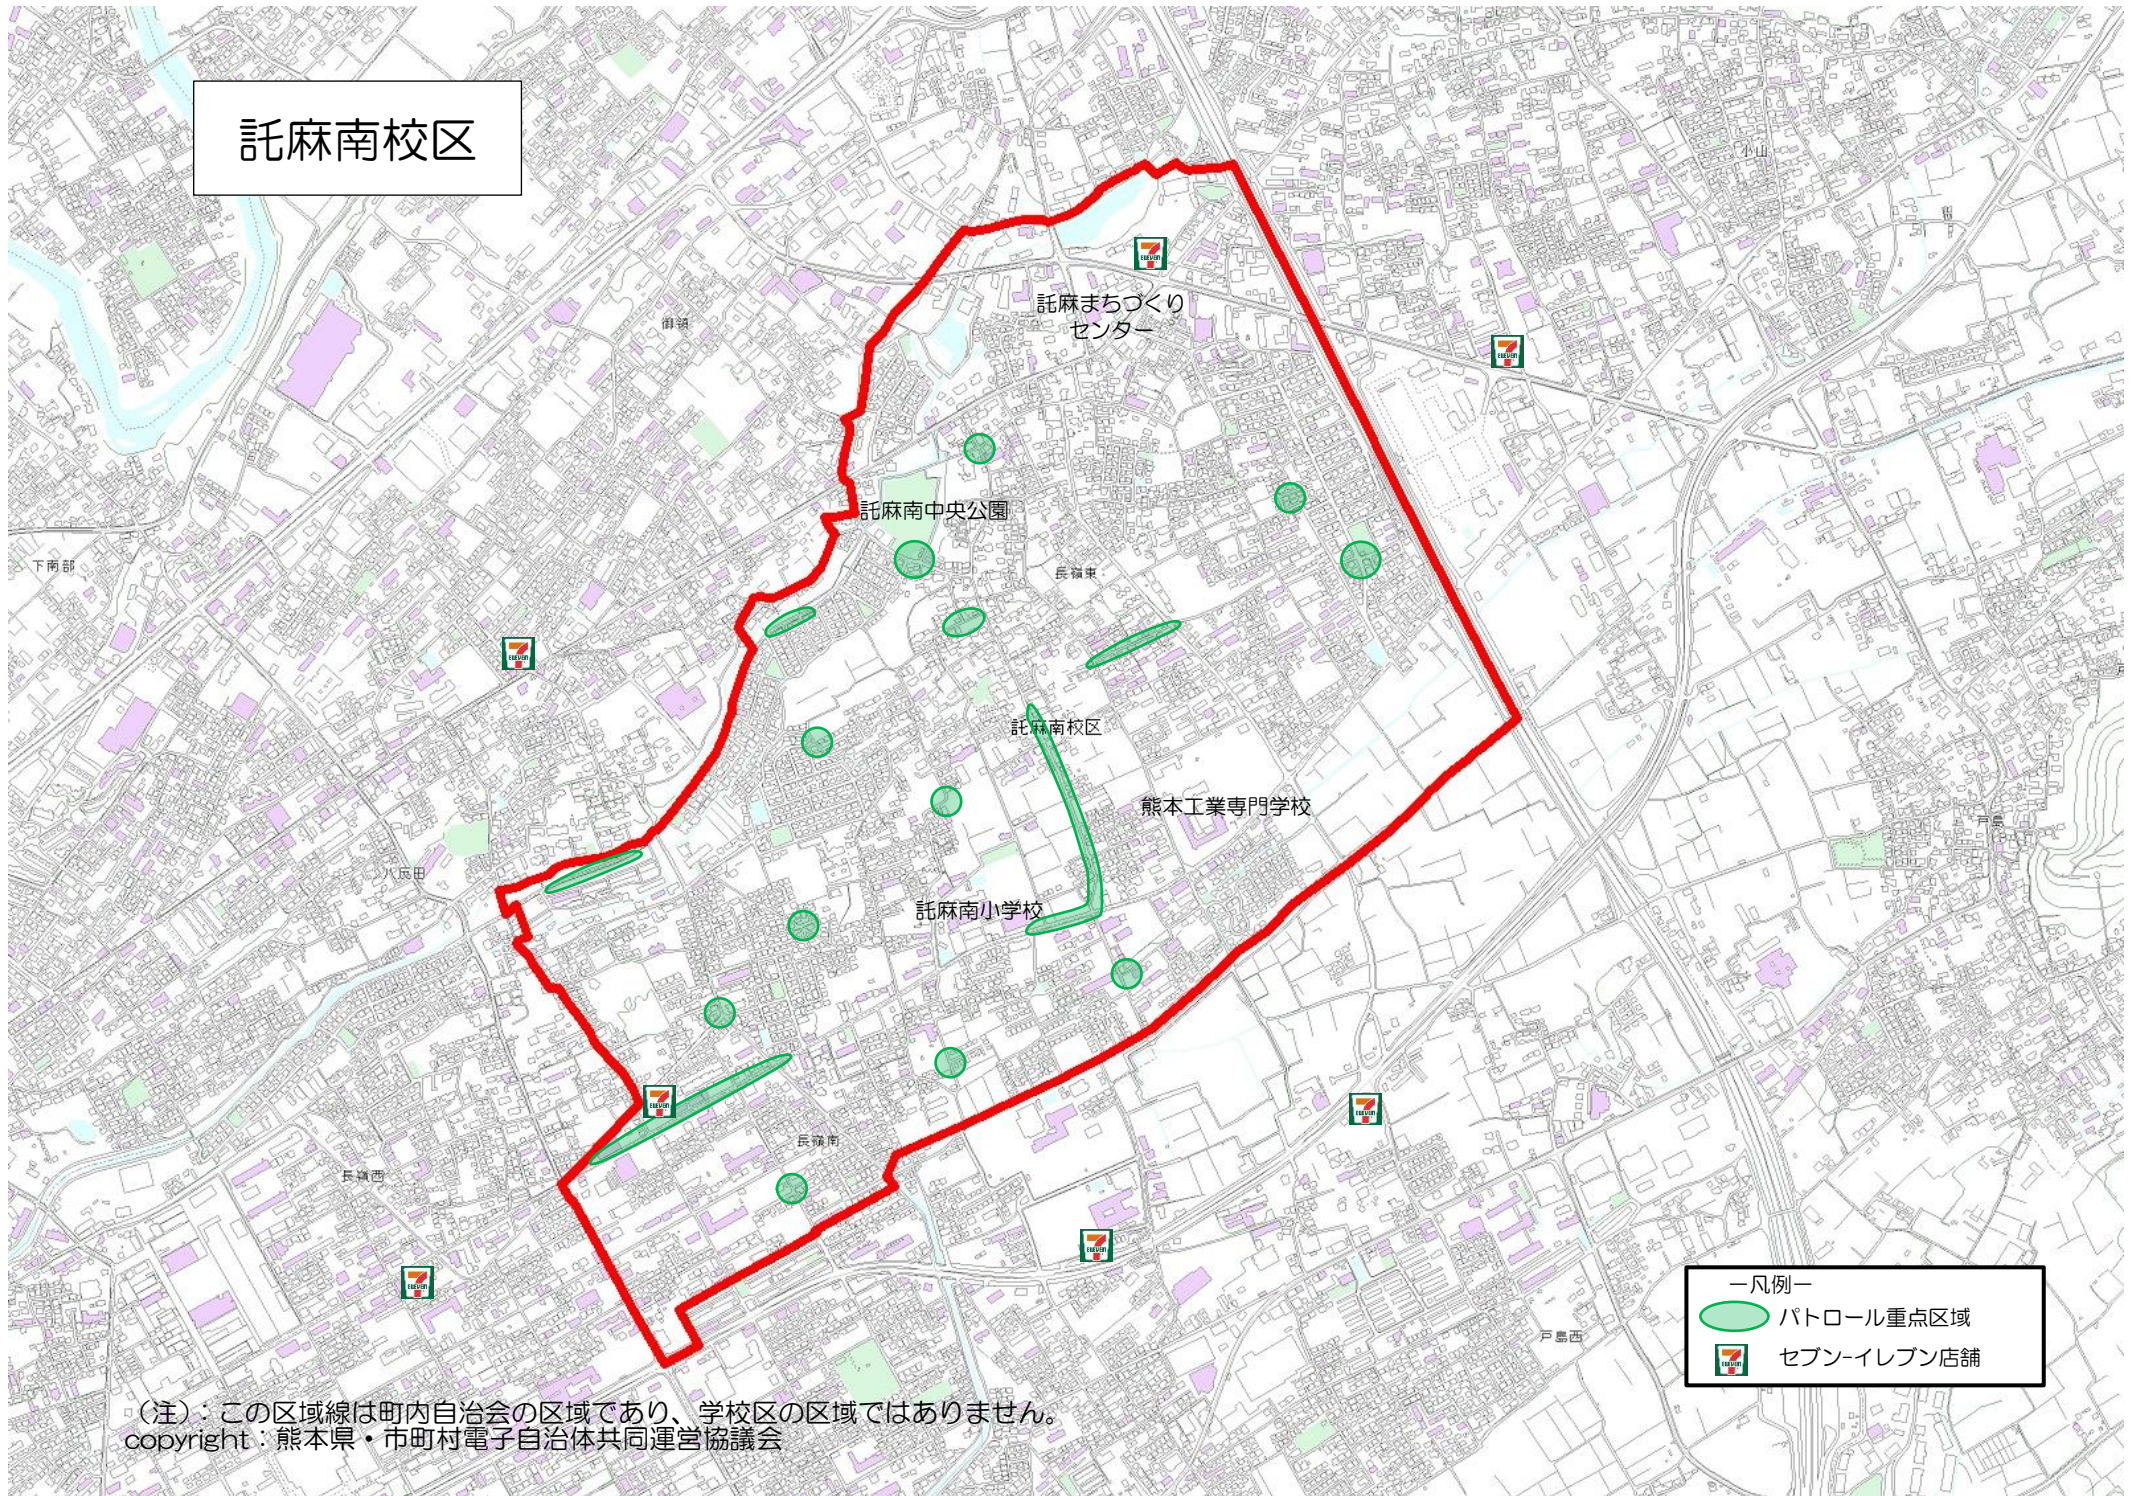

# 託麻南校区

- 凡例—
- パトロール重点区域
- 7-Eleven セブン-イレブン店舗

(注)：この区域線は町内自治会の区域であり、学区の区域ではありません。  
copyright：熊本県・市町村電子自治体共同運営協議会