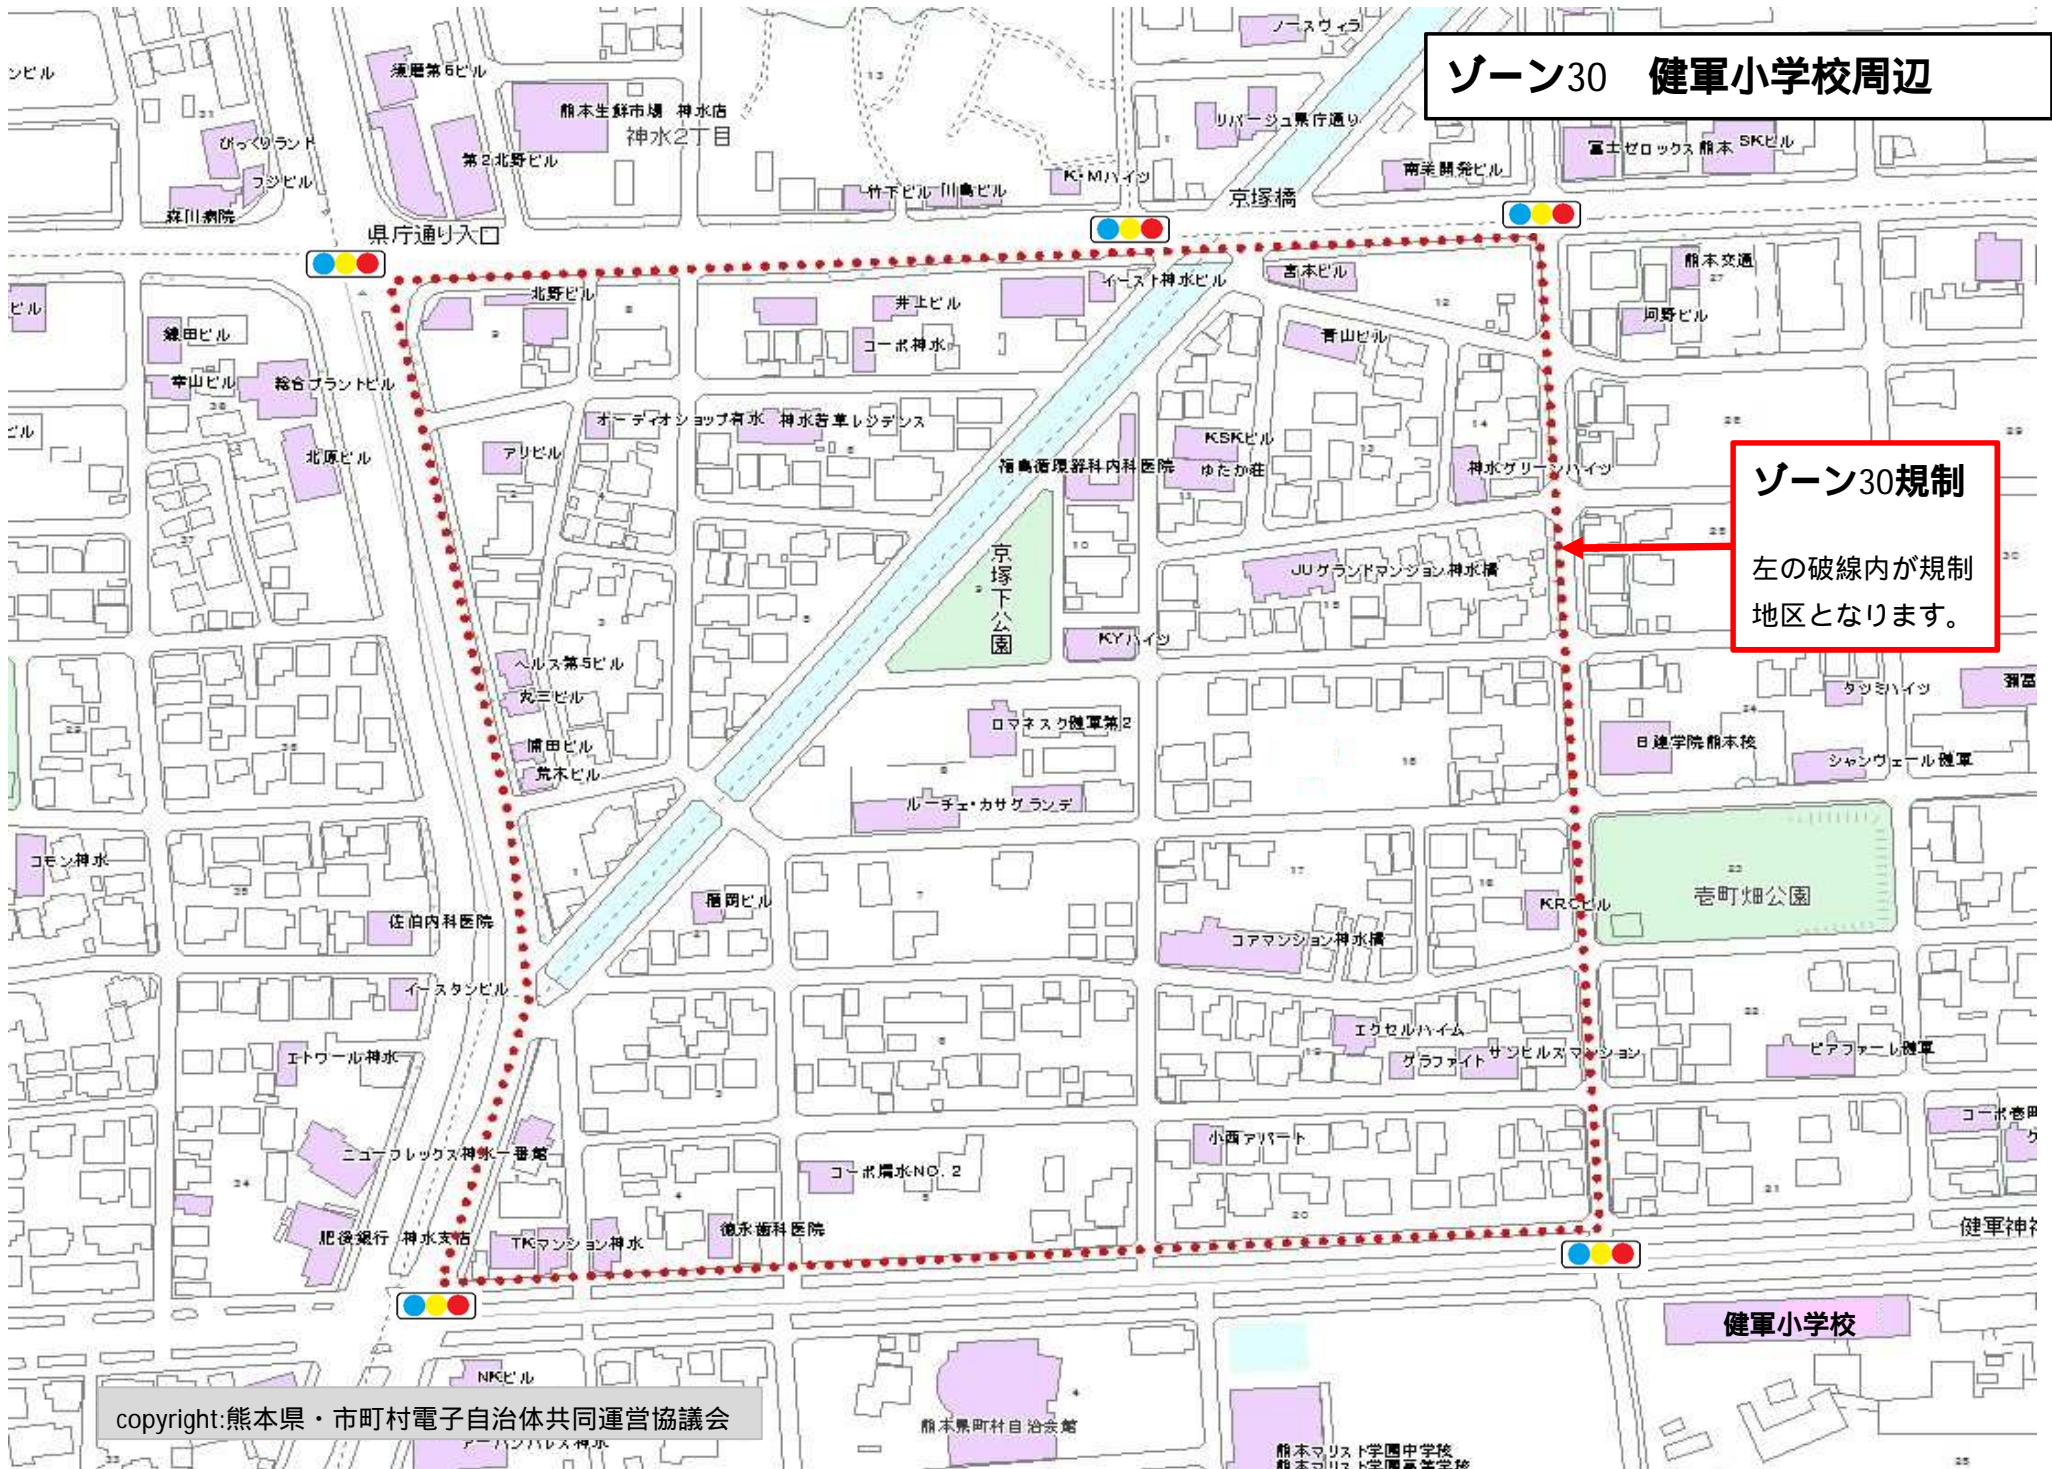

ゾーン30 健軍小学校周辺

ゾーン30規制
左の破線内が規制地区となります。

ゾーン30 健軍小学校周辺

ゾーン30規制
左の破線内が規制地区となります。