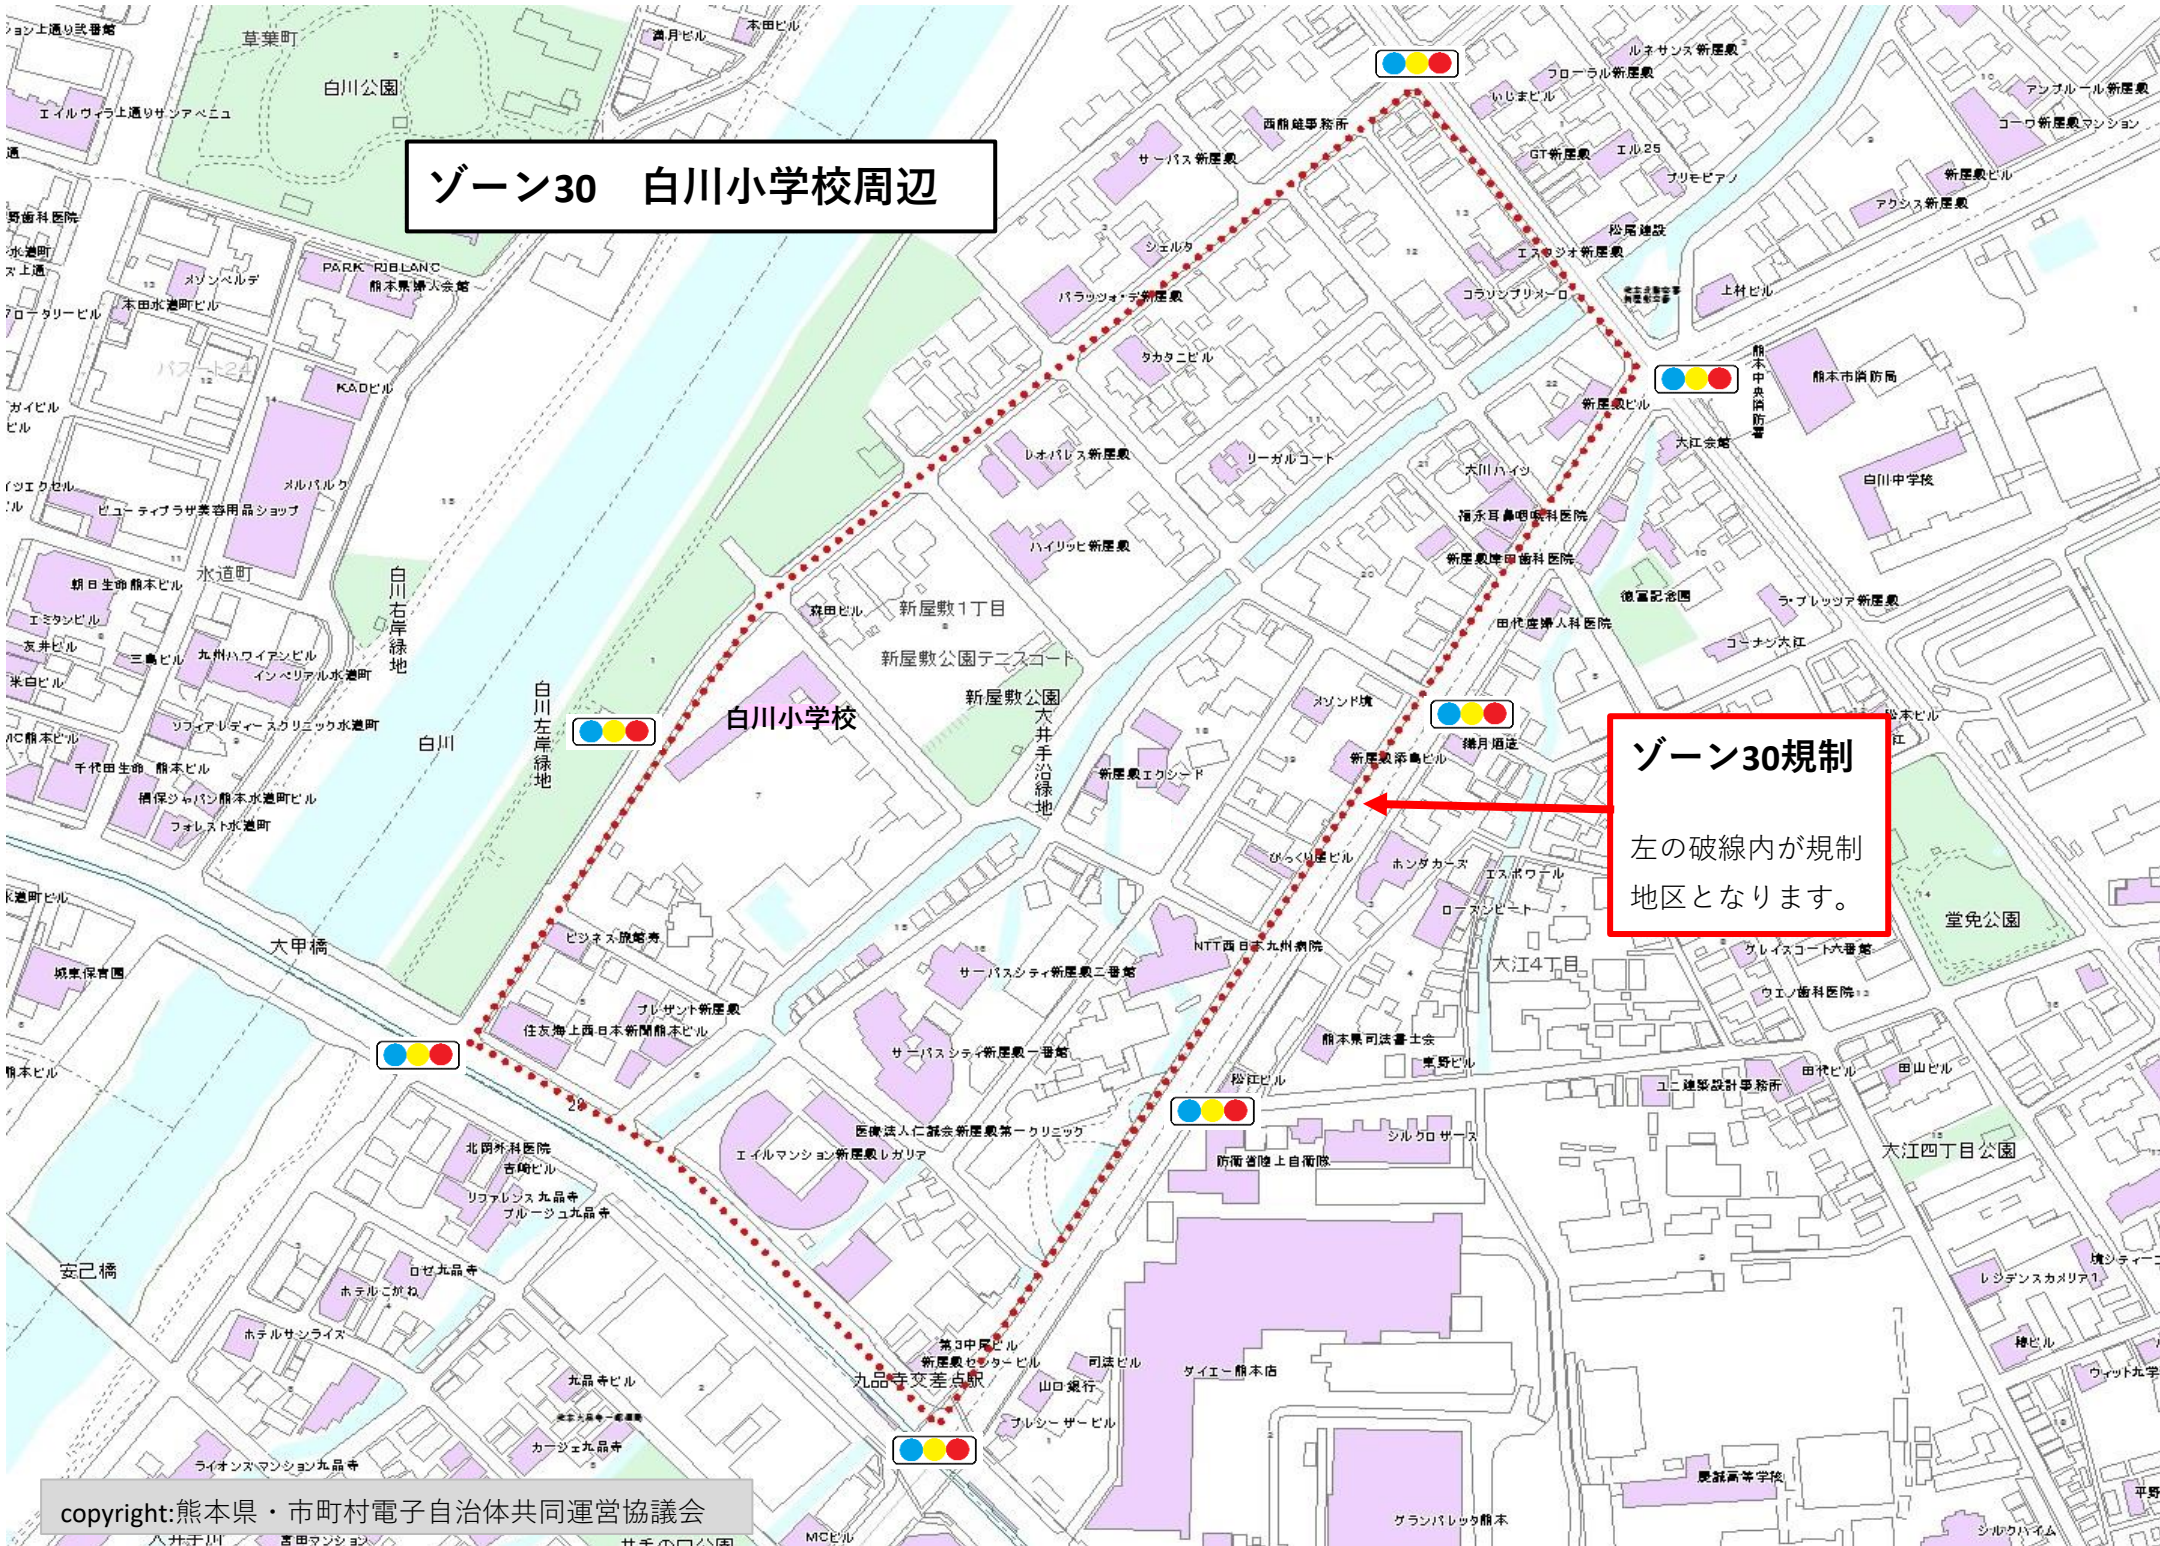

ゾーン30 白川小学校周辺

ゾーン30規制
左の破線内が規制地区となります。