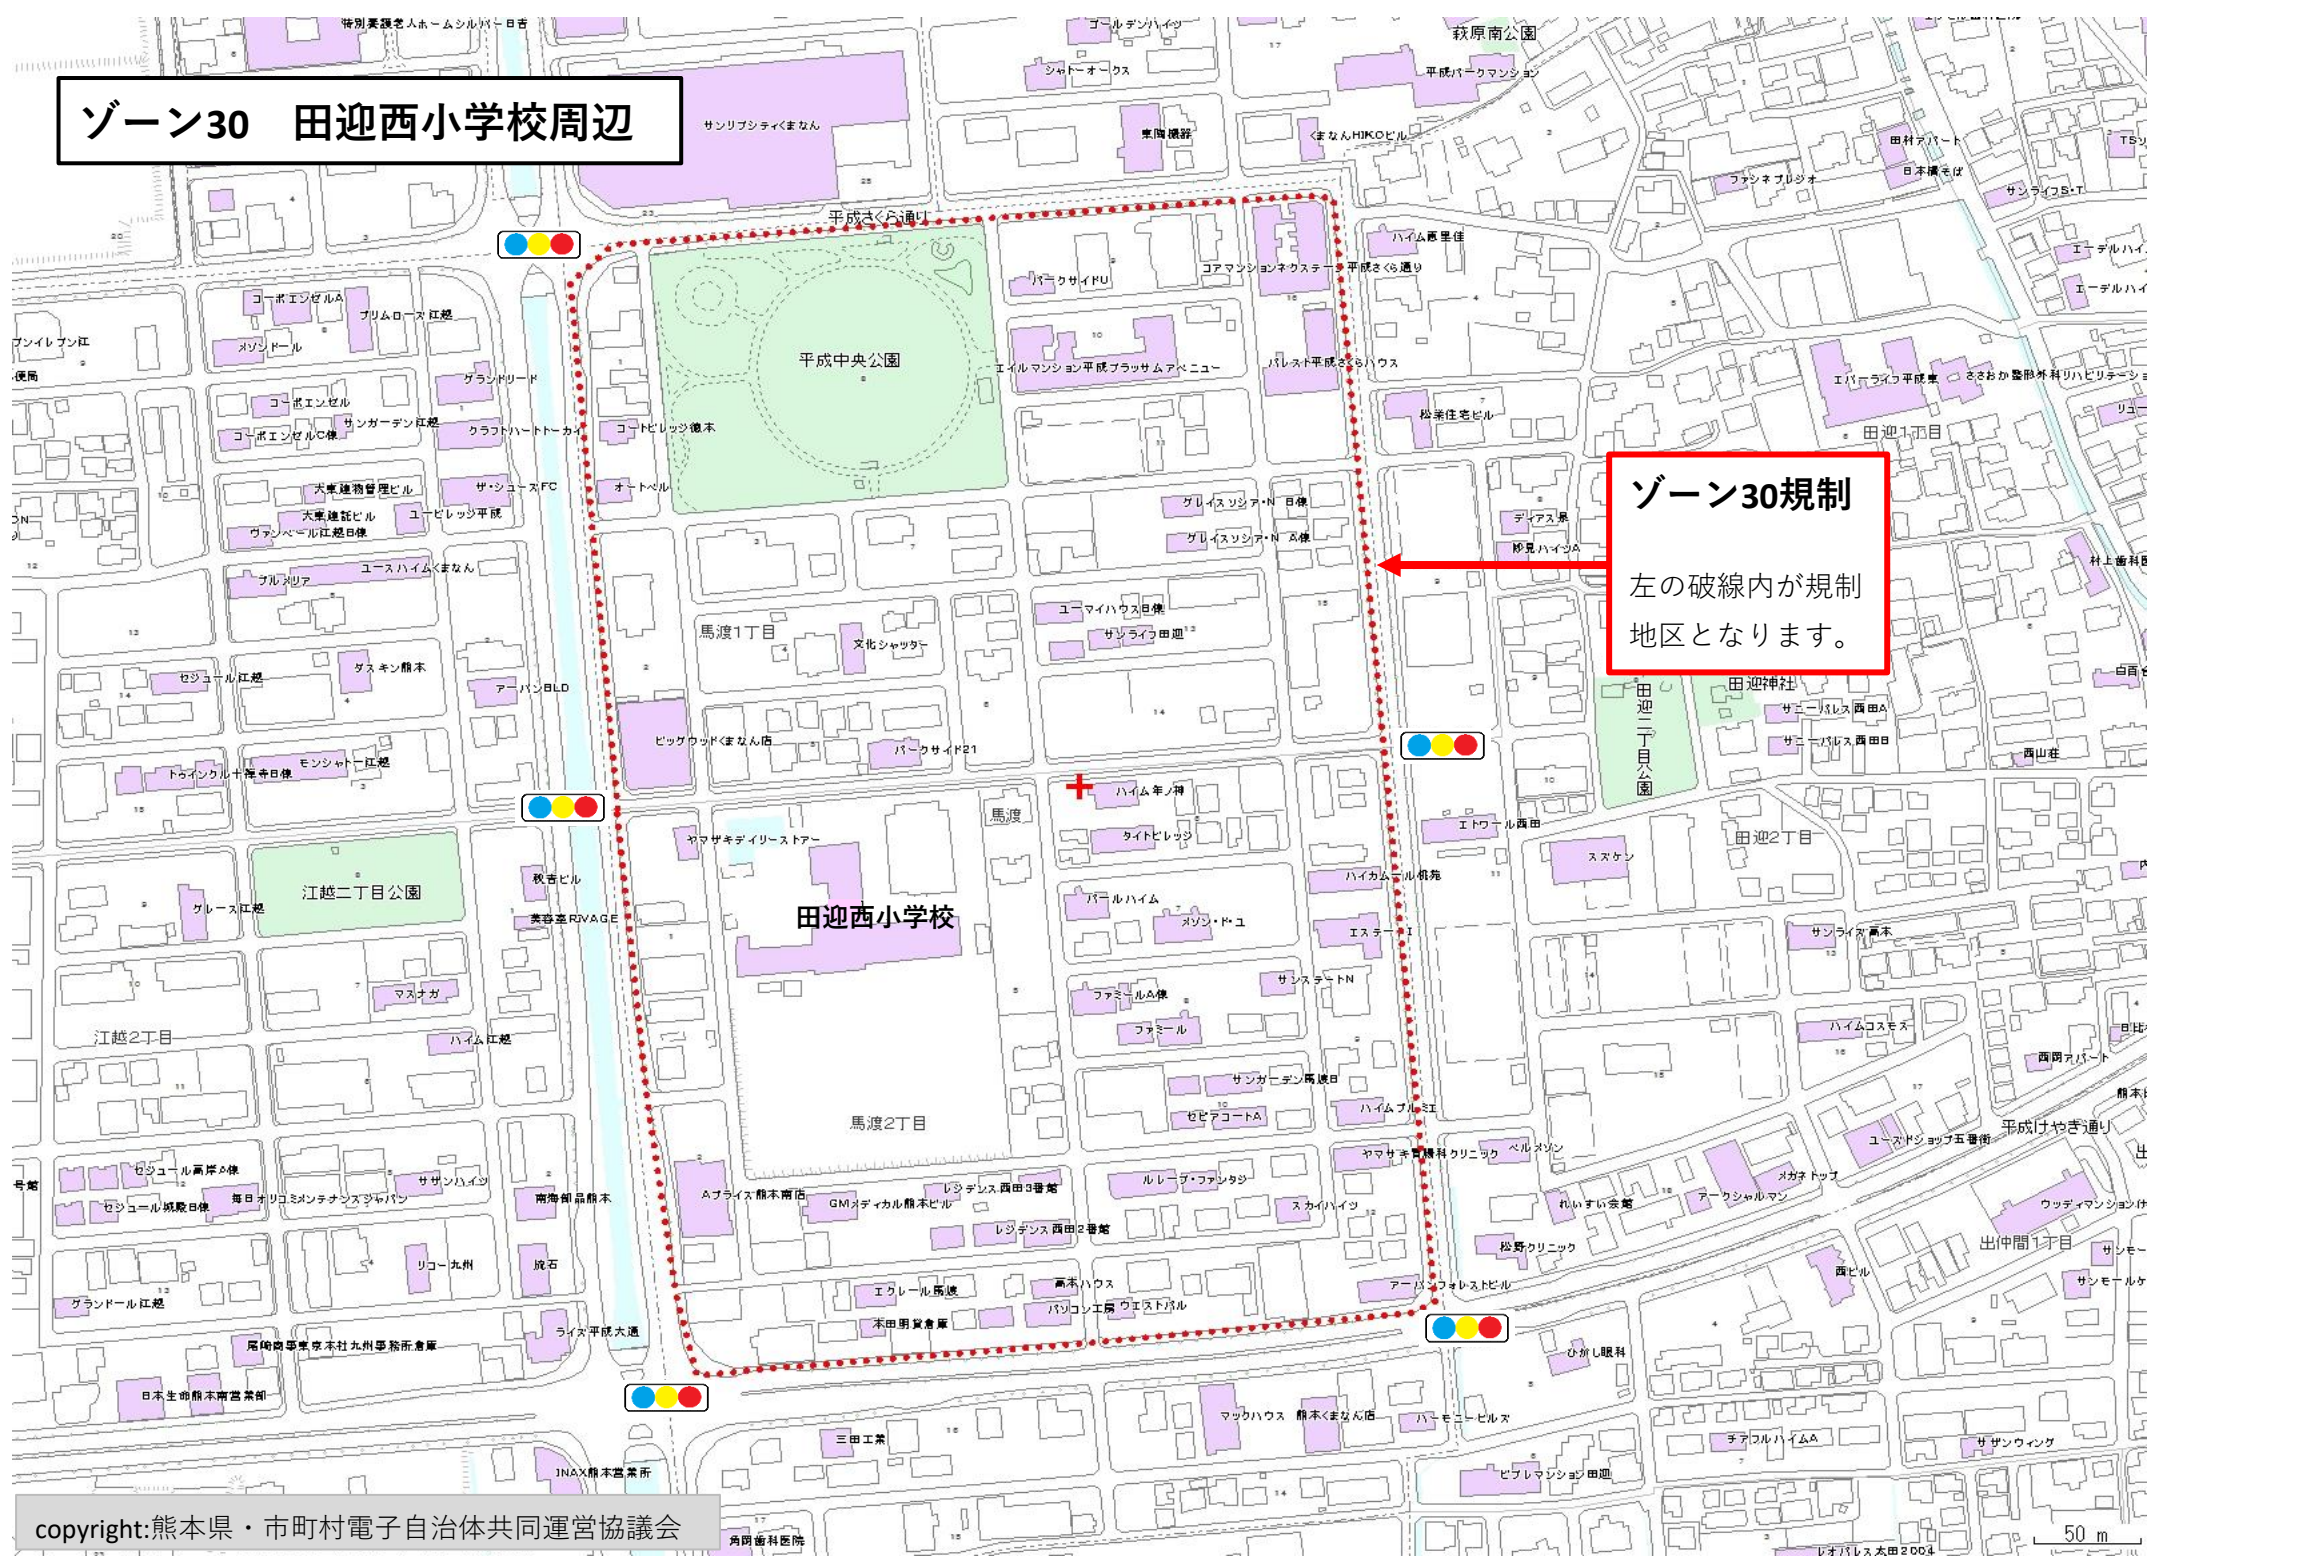

ゾーン30 田迎西小学校周辺

ゾーン30規制
左の破線内が規制地区となります。