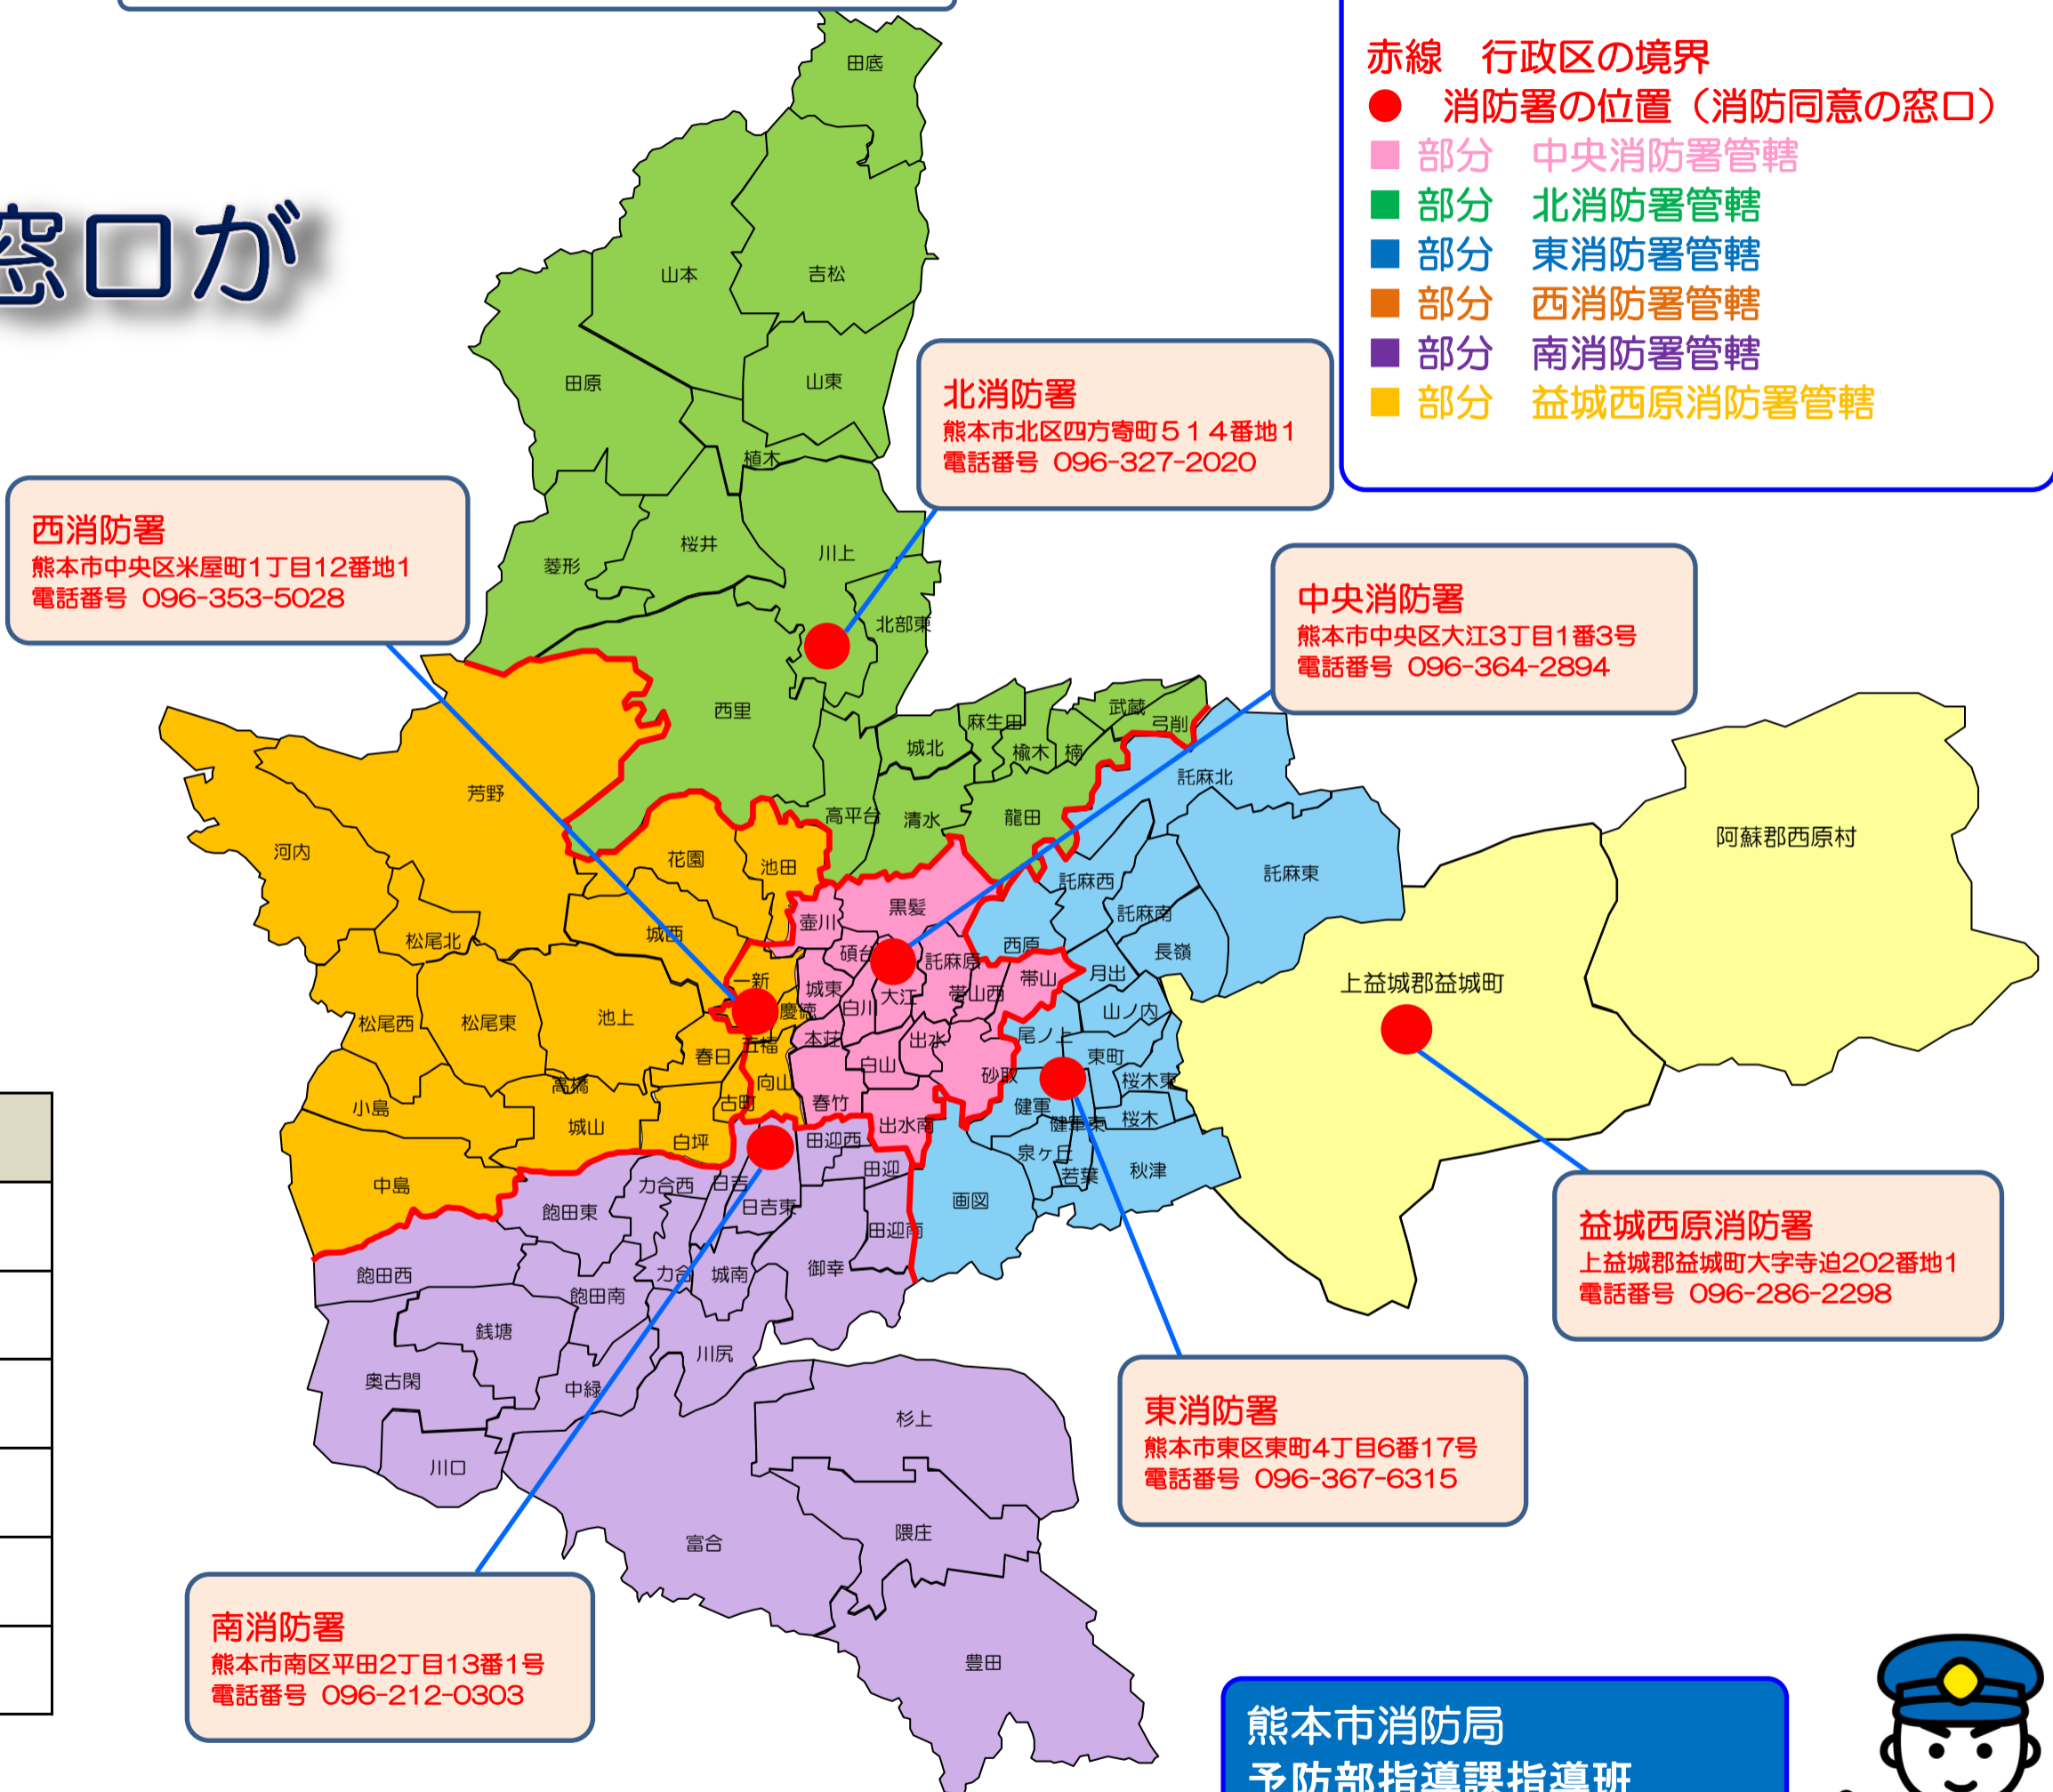

平成28年4月1日から

熊本市消防局の 消防同意(建築確認)窓口が 変わりました!

消防局では平成28年4月1日から、建築確認申請に伴う消防同意事務について、建築場所を管轄する消防署の指導課で行います。建築物の設計段階から使用開始の検査まで管轄消防署が継続して担当することになります。

事前相談等も下記の窓口へお願いします。
※管轄消防署がご不明な場合は、お問い合わせください。

建築場所	熊本市消防局 消防同意の窓口
中央区内（西消防署管轄区域を除く。）	中央消防署指導課
東区内	東消防署指導課
西区内 中央区の慶徳・一新・五福・向山校区※	西消防署指導課
南区内	南消防署指導課
北区内	北消防署指導課
上益城郡益城町及び阿蘇郡西原村	益城西原消防署指導課

※中央区の西消防署管轄区域は別紙をご覧ください。

熊本市消防局消防同意の窓口

地図説明

- 赤線 行政区の境界
- 消防署の位置（消防同意の窓口）
- 部分 中央消防署管轄
- 部分 北消防署管轄
- 部分 東消防署管轄
- 部分 西消防署管轄
- 部分 南消防署管轄
- 部分 益城西原消防署管轄

熊本市消防局
予防部指導課指導班
Tel 096 - 363 - 2249