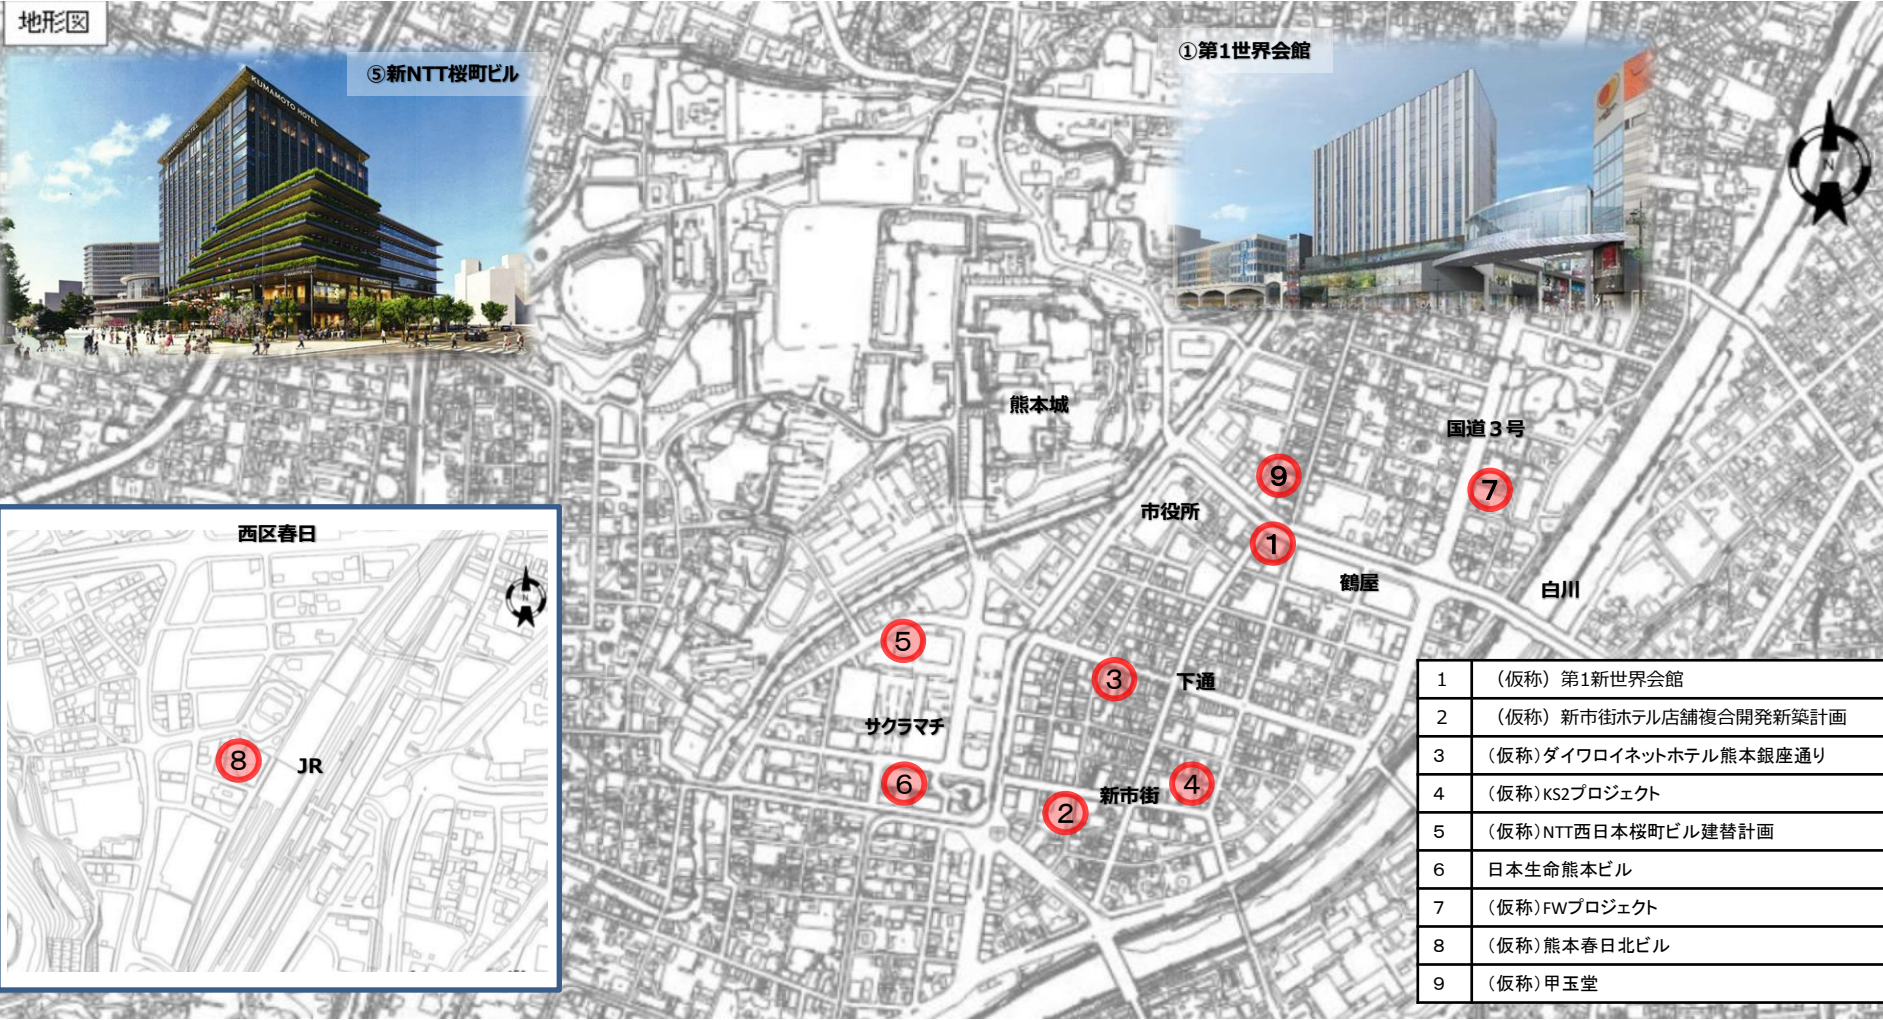

# まちなか再生プロジェクトの実績

地形図

⑤新NTT桜町ビル

①第1世界会館

1	(仮称) 第1新世界会館
2	(仮称) 新市街ホテル店舗複合開発新築計画
3	(仮称) ダイワロイネットホテル熊本銀座通り
4	(仮称) KS2プロジェクト
5	(仮称) NTT西日本桜町ビル建替計画
6	日本生命熊本ビル
7	(仮称) FWプロジェクト
8	(仮称) 熊本春日北ビル
9	(仮称) 甲玉堂