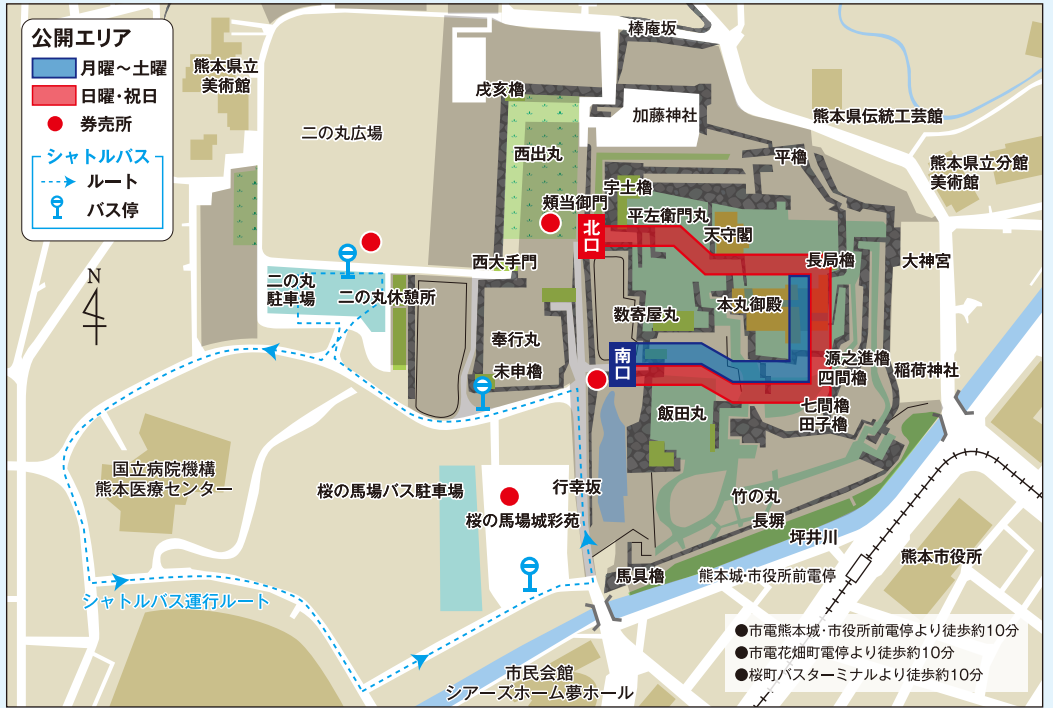

熊本城かわら版

熊本城総合事務所 ☎096-352-5900

※3月10日現在の情報です。
内容が変更となる場合があります。

特別公開については、こちらから➡

4月29日(祝)～熊本城特別公開第2弾スタート

熊本城特別見学通路の開通に伴い、通年の入園が可能になり、地上約6メートルの高さから、これまでと違った視点で天守閣や二様の石垣などを観覧できるようになります。

特別公開第2弾初日の4月29日は、二の丸広場にさまざまなステージイベントとあわせて、熊本や沖縄の料理が並び飲食ブースが出店します。

時 午前9時～午後5時(最終入園：午後4時半)

※29日は午前10時～午後5時

費 大人500円、小中学生200円

※65歳以上の市民、市内の小中学生は無料

(熊本城総合事務所 ☎096-352-5900)

4月29日(祝) 二の丸広場ステージイベント

●「熊本復興SONG ♪YELL～君と明日へと～」

時 午前10時半～正午